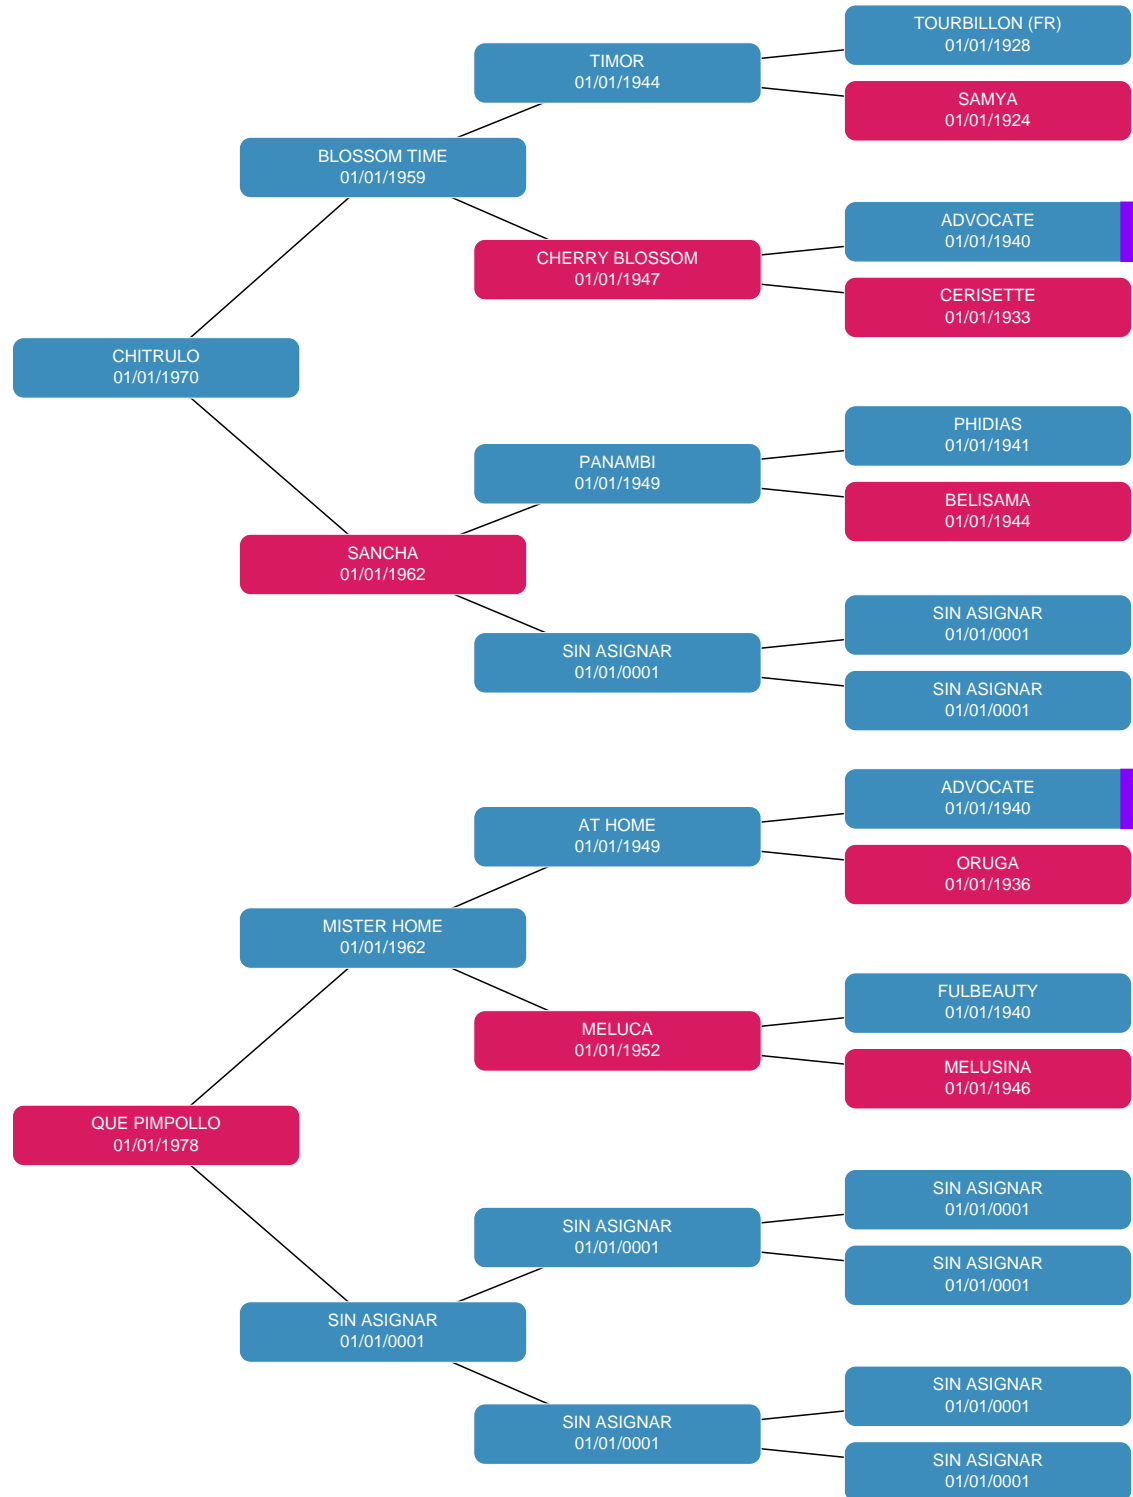

**INBREEDING** ●

**Stud Book Argentino  
PEDIGREE**

**EJEMPLAR**

**LINGONAO**  
31/10/1987

Macho - Alazan

**CRIADOR**

Sin dato

CHITRULO  
01/01/1970

BLOSSOM TIME  
01/01/1959

TIMOR  
01/01/1944

TOURBILLON (FR)  
01/01/1928

SAMYA  
01/01/1924

CHERRY BLOSSOM  
01/01/1947

ADVOCATE  
01/01/1940

CERISSETTE  
01/01/1933

PANAMBI  
01/01/1949

ORUGA  
01/01/1936

MISTER HOME  
01/01/1962

MELUCA  
01/01/1952

FULBEAUTY  
01/01/1940

MELUSINA  
01/01/1946

QUE PIMPOLLO  
01/01/1978

SIN ASIGNAR  
01/01/0001

SIN ASIGNAR  
01/01/0001

SIN ASIGNAR  
01/01/0001

SIN ASIGNAR  
01/01/0001

SIN ASIGNAR  
01/01/0001

SIN ASIGNAR  
01/01/0001

SIN ASIGNAR  
01/01/0001