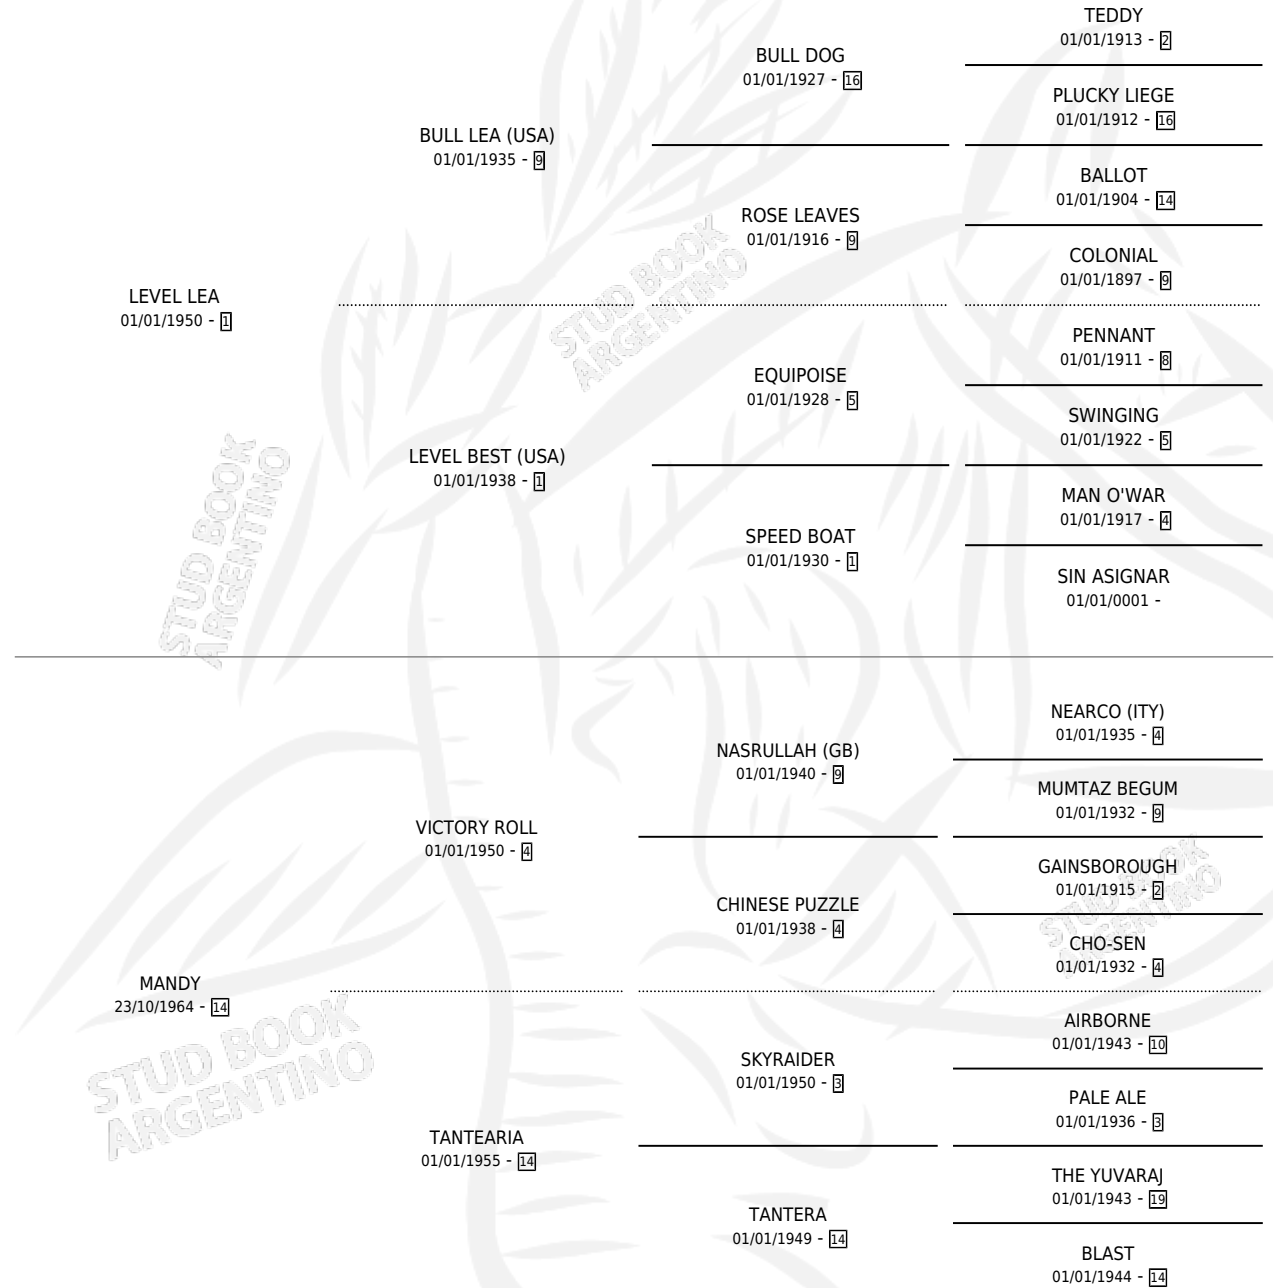

MARIBOR

por **LEVEL LEA** y **MANDY** por **VICTORY ROLL**

Argentina · Hembra · Zaino Doradillo · SP · 23/09/1968
Familia 14-f · Volumen 26

ESTADO

TIPIFICACIÓN SANGUÍNEA	X
TIPIFICACIÓN POR ADN	X
PASAPORTE	X
IDENTIFICACIÓN POR MICROCHIP	X
REPRODUCTOR	X

Lugar de nacimiento: Campo particular

Criador: Sin dato

PEDIGREE

MARIBOR

Datos oficiales del Stud Book Argentino

Documento generado el 26/04/2026

studbook.org.ar