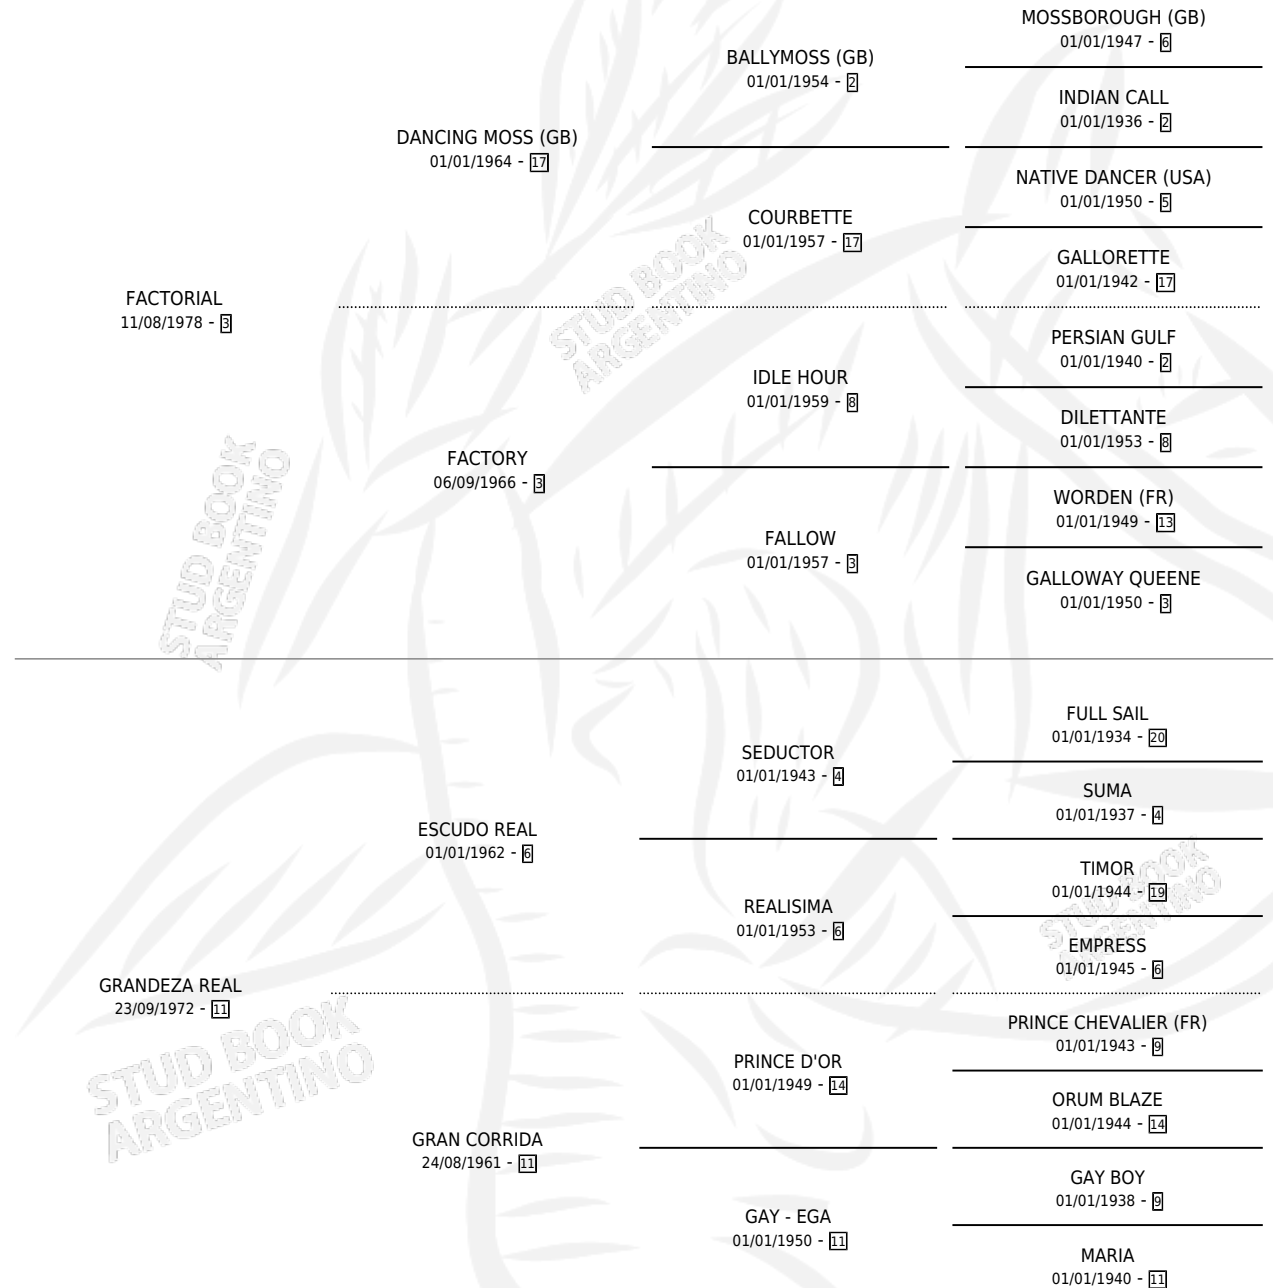

GUAPEADOR

por **FACTORIAL** y **GRANDEZA REAL** por **ESCUDO REAL**

Argentina · Macho · Alazan Tostado · SP · 11/07/1985
Familia 11-e · Volumen 32

ESTADO

TIPIFICACIÓN SANGUÍNEA	X
TIPIFICACIÓN POR ADN	X
PASAPORTE	X
IDENTIFICACIÓN POR MICROCHIP	X
REPRODUCTOR	X

Lugar de nacimiento: La Florida

Criador: Sin dato

PEDIGREE