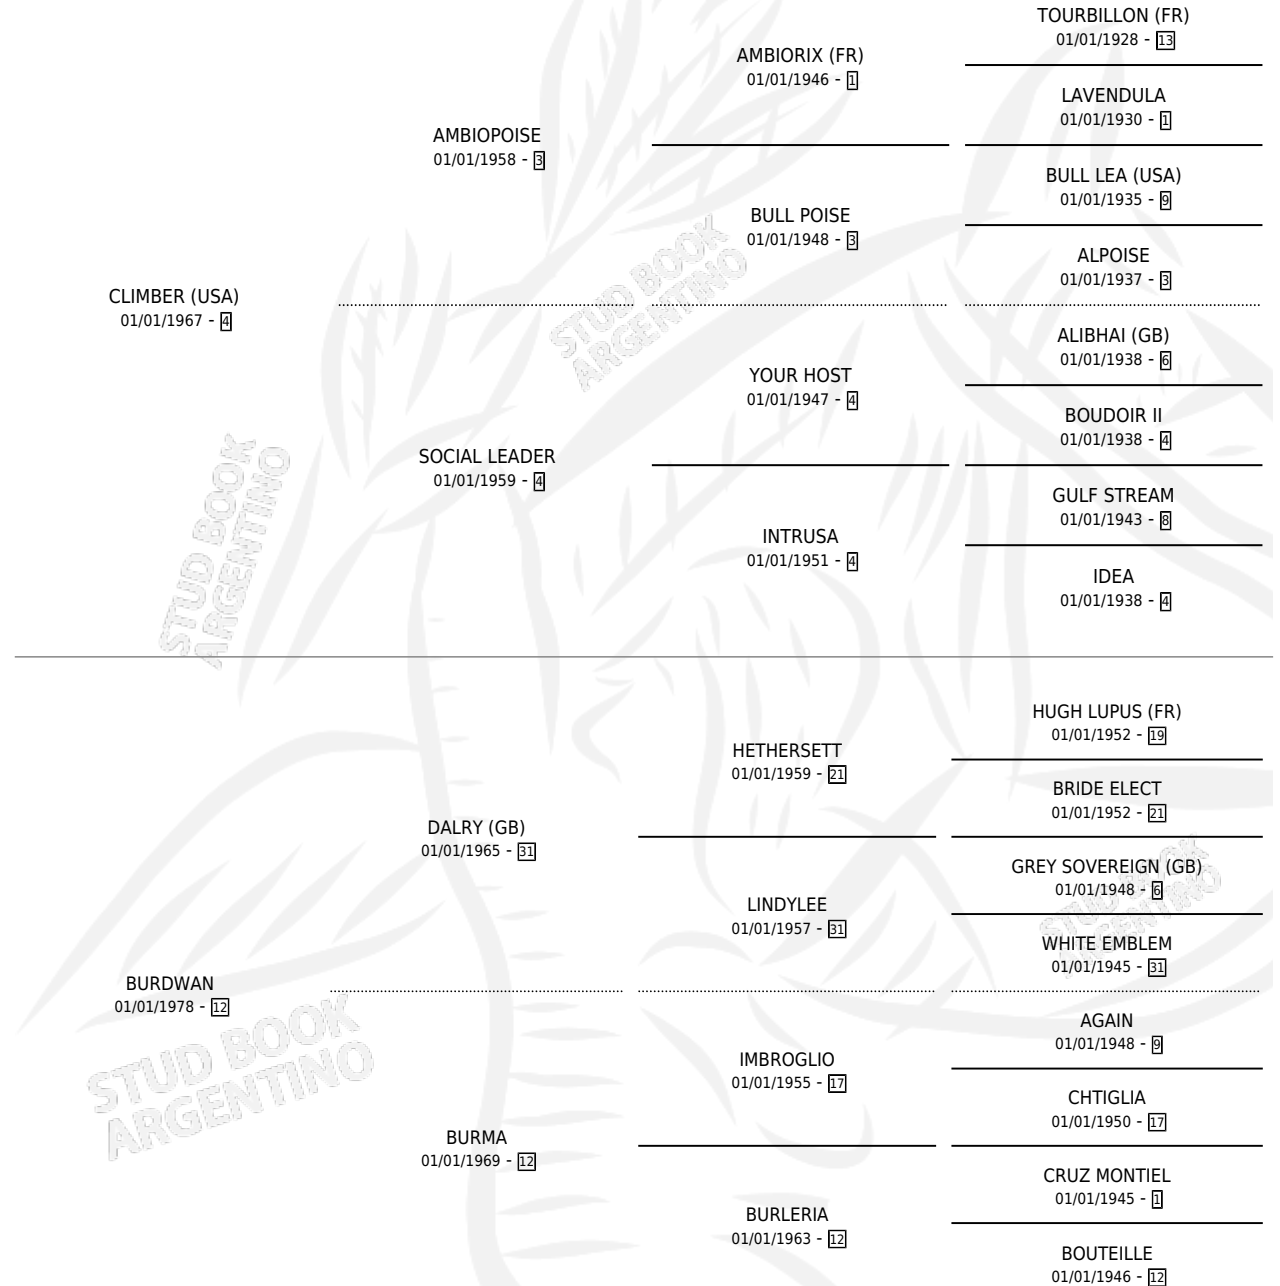

VIVORITA

por **CLIMBER (USA)** y **BURDWAN** por **DALRY (GB)**

Argentina · Hembra · Zaino · SP · 31/07/1985
Familia 12-d · Volumen 32

ESTADO

TIPIFICACIÓN SANGUÍNEA	✓
TIPIFICACIÓN POR ADN	X
PASAPORTE	X
IDENTIFICACIÓN POR MICROCHIP	X
REPRODUCTOR	✓

Lugar de nacimiento: Los Sauces

Criador: Alvarez Carlos Alberto

~

HIJOS

	MACHOS	HEMBRAS
2 NACIERON	2	0
1 CORRIERON	1	0

SIN ACTUACIONES

PEDIGREE

S

mientos 2 / Efectividad 28.57%

PADRILLO	PRODUCTO	CRIADOR	1ER SERVICIO	ÚLTIMO SERVICIO
SEREVAC (USA)	∅		07/09/1994	10/09/1994
VIVORITA SEREVAC (USA)	∅		21/11/1993	25/11/1993
Datos oficiales del Stud Book Argentino G'DAY MATE (USA)	∅		11/10/1992	13/10/1992
NOBLE QUILLO (USA)	CRISTOFARENS (M Z, 30/09/1992)	ALVAREZ CARLOS ALBERTO	25/10/1991	30/10/1991
NOBLE QUILLO (USA)	∅		03/09/1990	06/11/1990
NOBLE QUILLO (USA)	∅		08/10/1989	29/11/1989
NUTHATCH (IRE)	VIVO ES (M Z, 28/09/1989)	ALVAREZ CARLOS ALBERTO	05/11/1988	07/11/1988