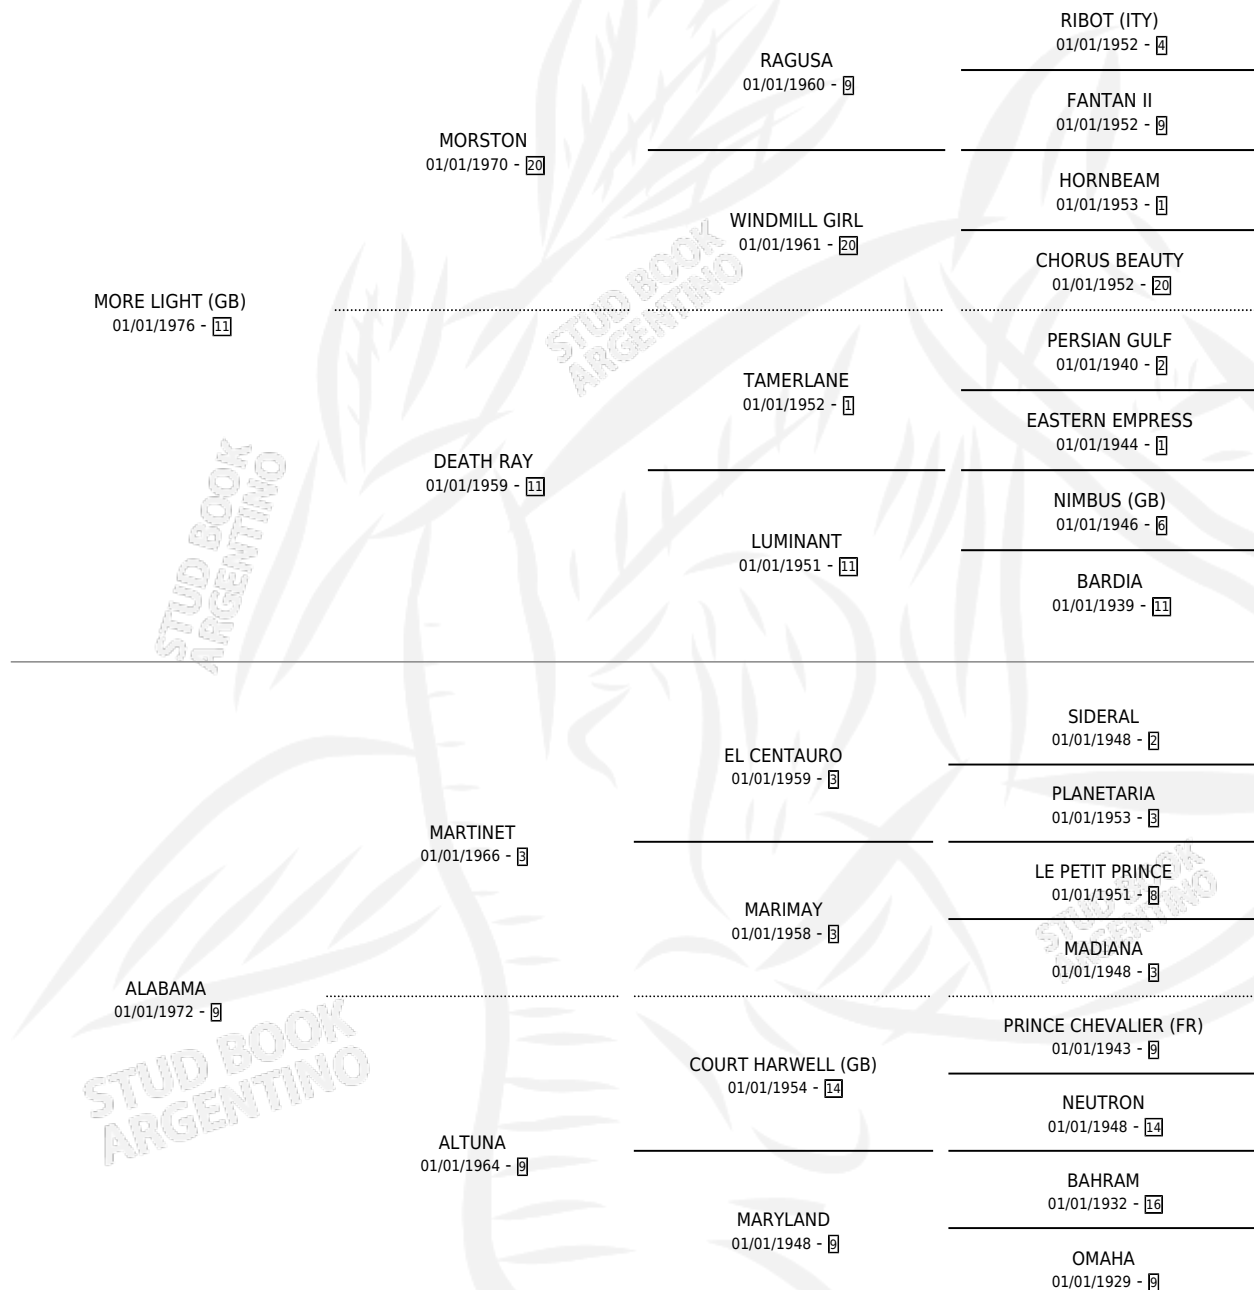

ADVA

por **MORE LIGHT (GB)** y **ALABAMA** por **MARTINET**

Argentina · Hembra · Zaino Doradillo · SP · 02/08/1985
Familia 9-g · Volumen 32

ESTADO

TIPIFICACIÓN SANGUÍNEA	✓
TIPIFICACIÓN POR ADN	X
PASAPORTE	X
IDENTIFICACIÓN POR MICROCHIP	X
REPRODUCTOR	✓

Lugar de nacimiento:

Criador: Sin dato

~

HIJOS

	MACHOS	HEMBRAS
5 NACIERON	2	3
2 CORRIERON	1	1
2 GANARON	1	1
0 GANADORES CL	0 GANADORES GR	0 GANADORES G1

PEDIGREE

S

mientos 5 / Efectividad 83.33%

PADRILLO	PRODUCTO	CRIADOR	1ER SERVICIO	ÚLTIMO SERVICIO
KALILE	∅		07/11/1993	11/11/1993
GOLD TROJAN (USA)	MISS CLAUDIA (H A, 20/08/1993)	PANDOLFINO JOSE DANIEL	03/09/1992	03/09/1992
GOLD TROJAN (USA)	ADVA'S LIGHT (H Z, 18/08/1992) •MURIÓ EL 28/08/1999•	SIN DATO	11/09/1991	11/09/1991
GOLD TROJAN (USA)	ADVA-LORD (M A, 02/09/1991)	SIN DATO	21/09/1990	25/09/1990
GOLD TROJAN (USA)	DARK LIGHT (H ZD, 28/08/1990)	SIN DATO	25/09/1989	28/09/1989
GOLD TROJAN (USA)	HIGAL (M A, 03/09/1989)	SIN DATO	29/08/1988	21/09/1988