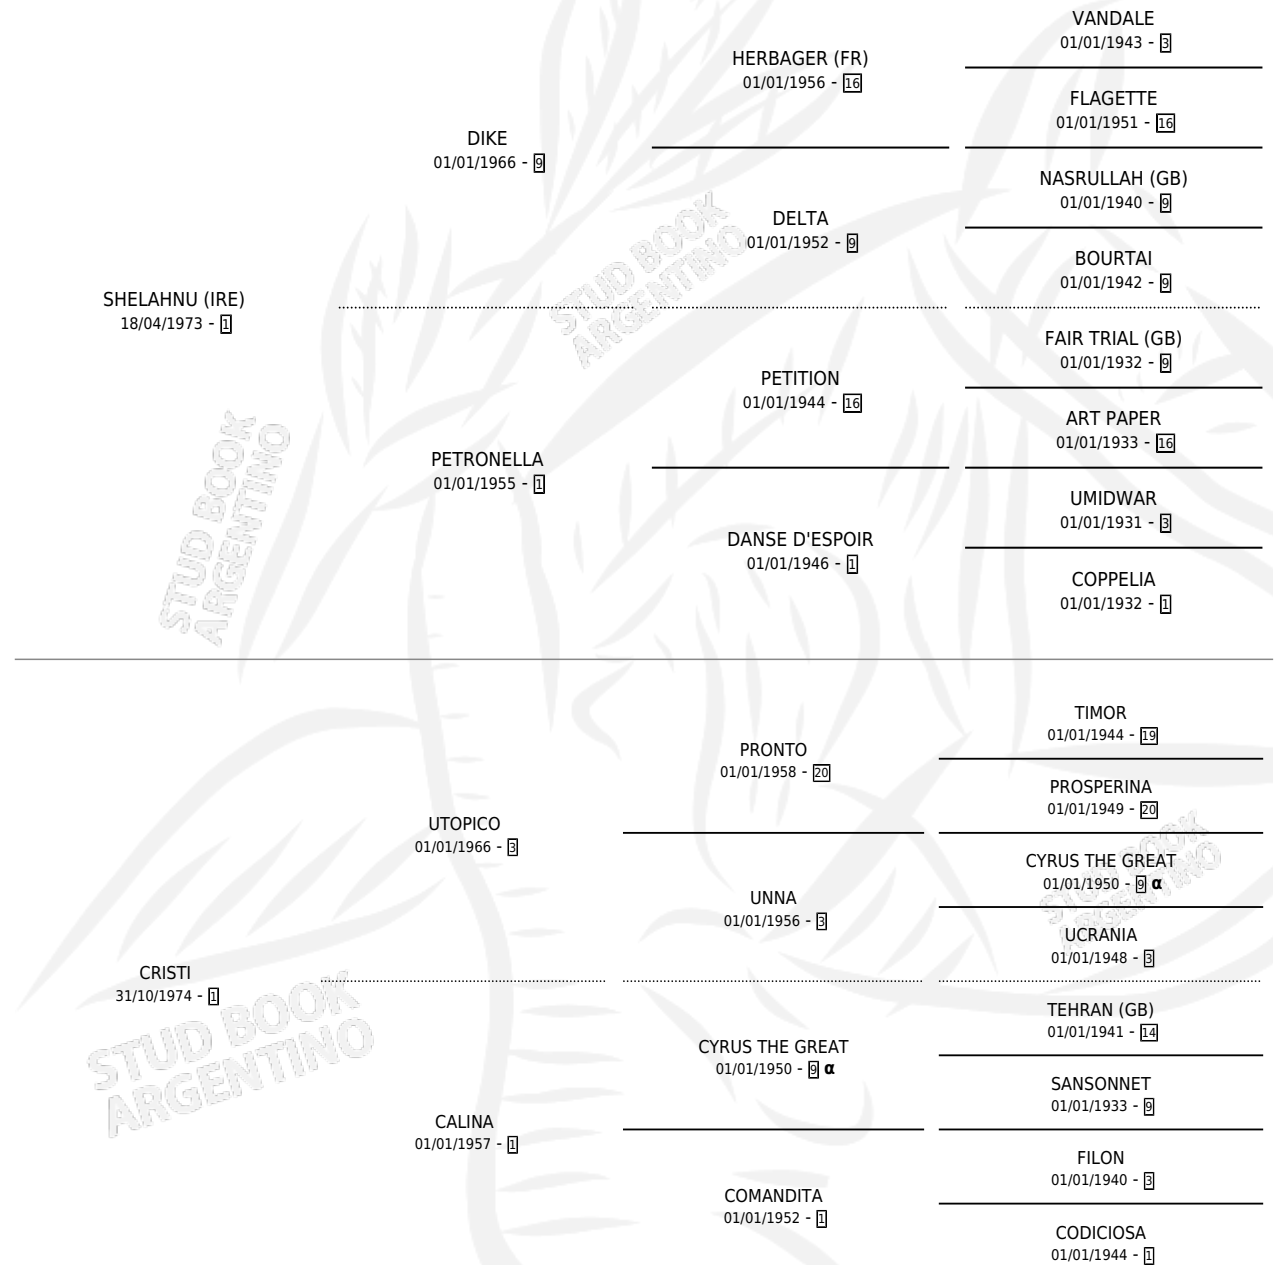

CANDOROSO

por SHELAHNU (IRE) y CRISTI por UTOPICO

Argentina · Macho · Alazan · SP · 09/07/1985
Familia 1-j · Volumen 32

ESTADO

TIPIFICACIÓN SANGUÍNEA	X
TIPIFICACIÓN POR ADN	X
PASAPORTE	X
IDENTIFICACIÓN POR MICROCHIP	X
REPRODUCTOR	X

Lugar de nacimiento: El Arco Iris

Criador: Sin dato

PEDIGREE

INBREEDING : α

CAMPAÑA

Solo carreras oficiales de Argentina

POR EDAD

EDAD	CC	1°	2°	3°	4°	5°	NP	CLC	CLG	CLCG1	CLGG1	IMPORTE	GANANCIA / CC
3 AÑOS	8	0	0	0	0	0	8	0	0	0	0	\$0	\$0
4 AÑOS	24	1	0	6	1	2	14	0	0	0	0	\$0	\$0
TOTALES	32	1	0	6	1	2	22	0	0	0	0	\$0	\$0
%		3.1%	0.0%	18.8%	3.1%	6.3%	68.8%	0.0%	0.0%	0.0%	0.0%		