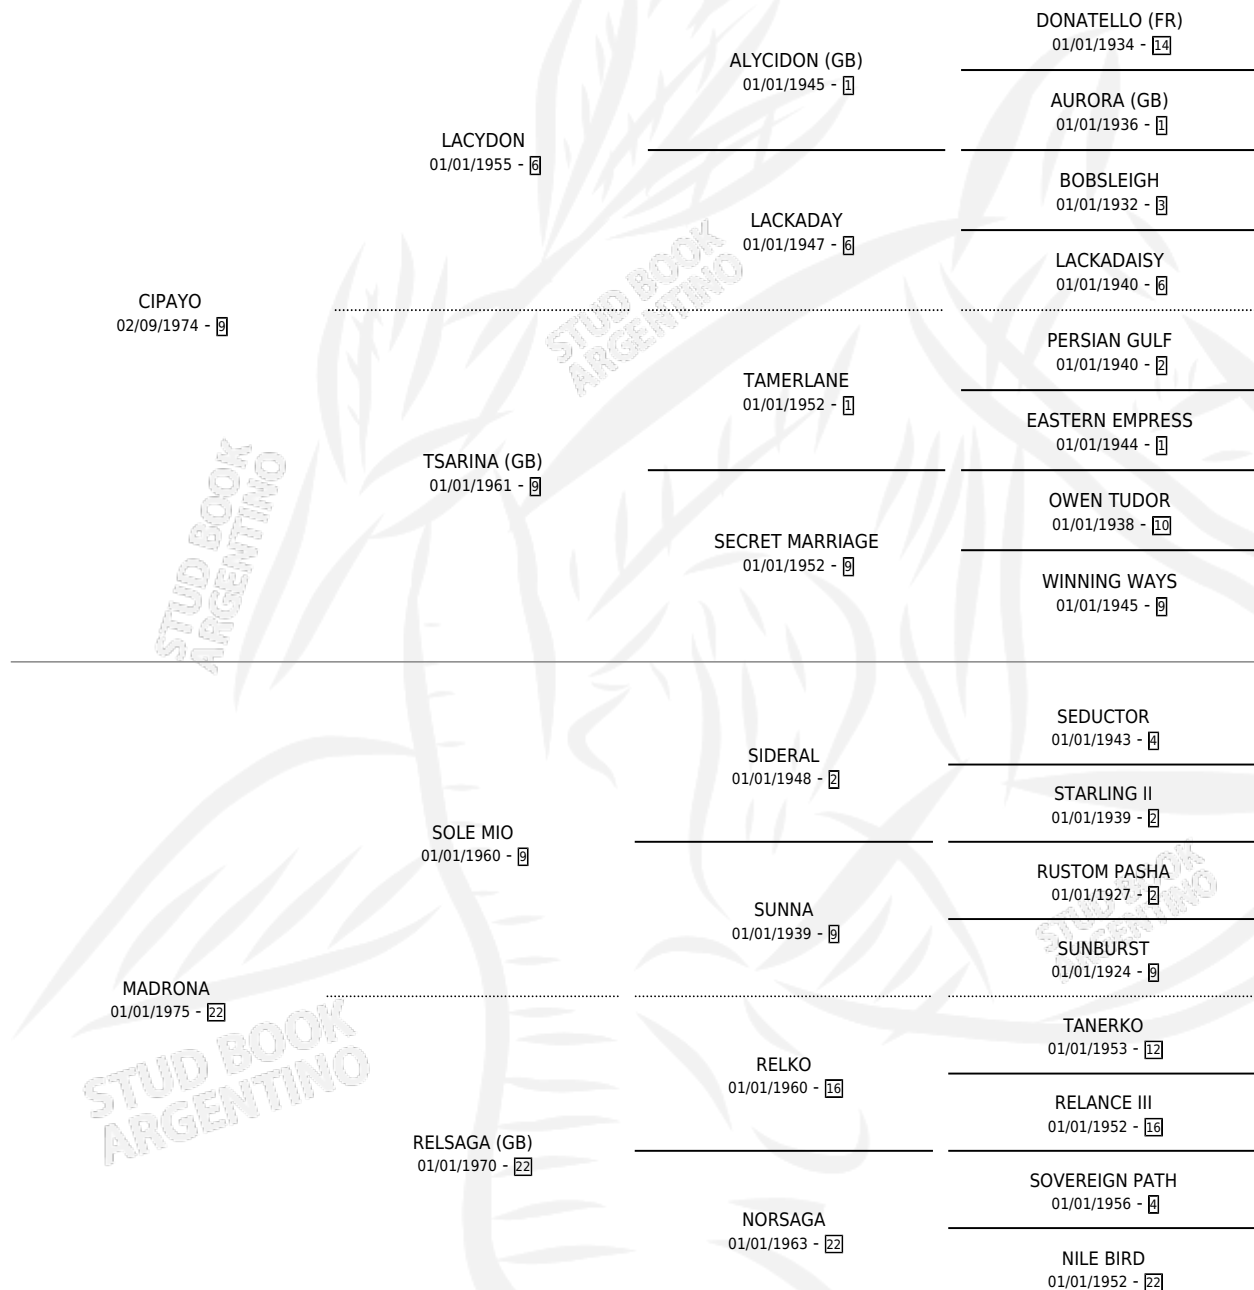

CACHAREL

por CIPAYO y MADRONA por SOLE MIO

Argentina · Hembra · Zaino · SP · 15/07/1985
Familia 22-a · Volumen 32

ESTADO

TIPIFICACIÓN SANGUÍNEA	✓
TIPIFICACIÓN POR ADN	X
PASAPORTE	X
IDENTIFICACIÓN POR MICROCHIP	X
REPRODUCTOR	✓

Lugar de nacimiento: La Irenita

Criador: Sin dato

~

HIJOS

	MACHOS	HEMBRAS
4 NACIERON	0	4
1 CORRIERON	0	1
1 GANARON	0	1
0 GANADORES CL	0 GANADORES GR	0 GANADORES G1

PEDIGREE

CAMPAÑA

Solo carreras oficiales de Argentina