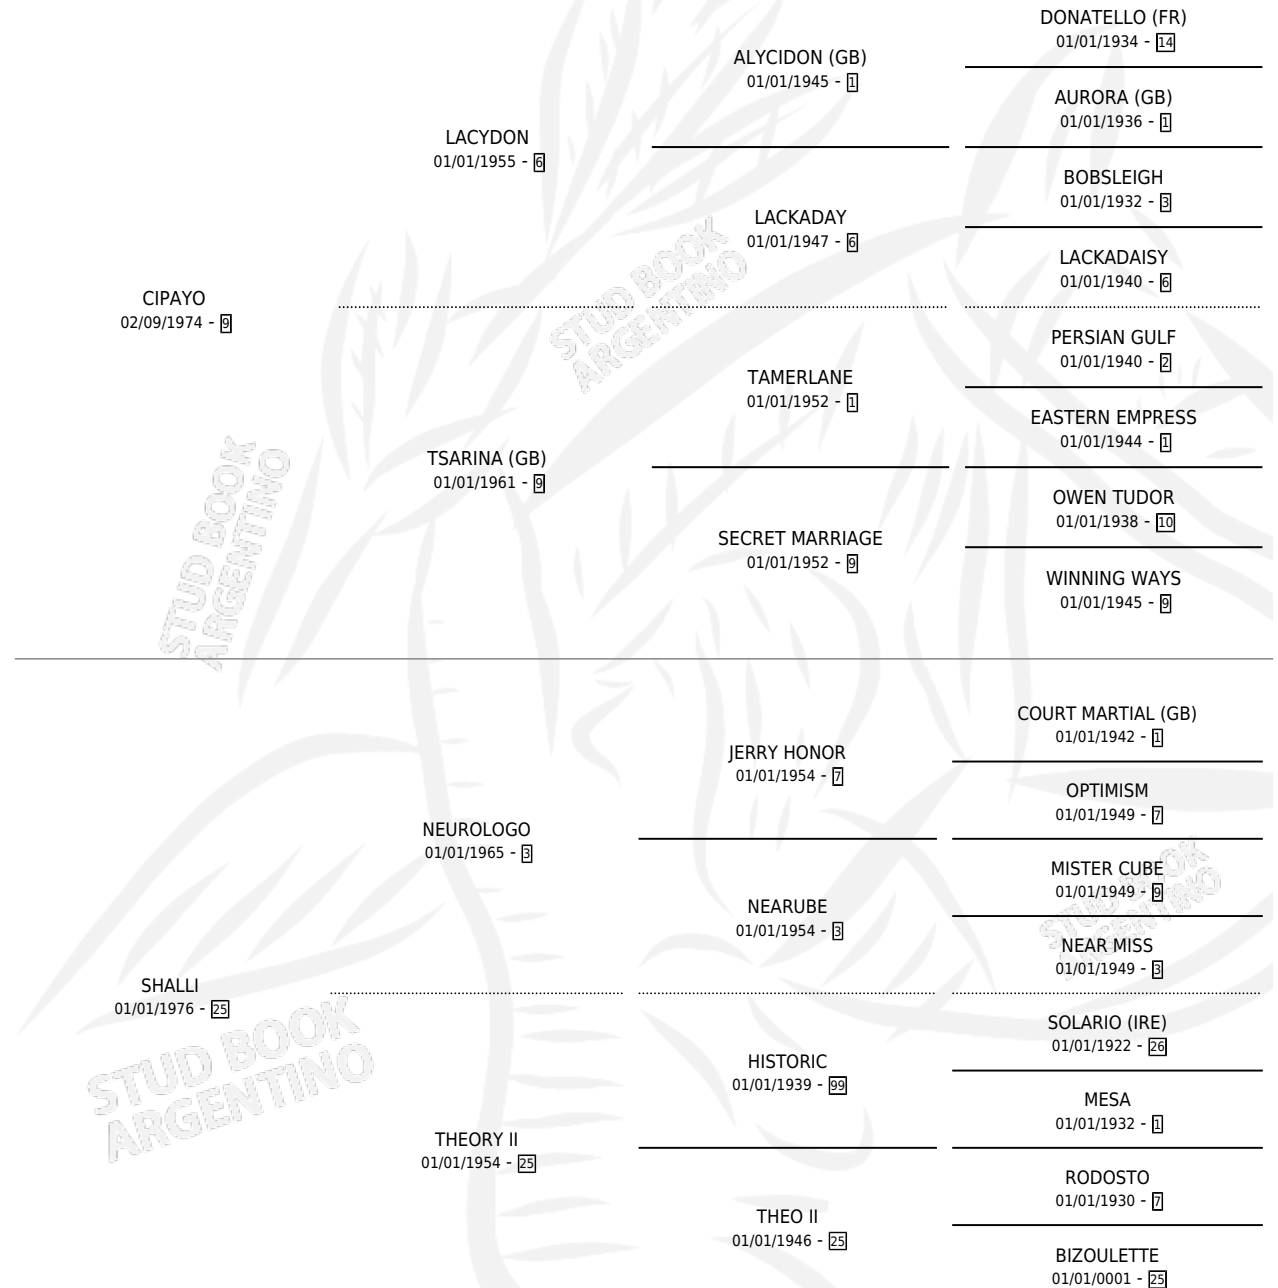

LADY HAWKE

por CIPAYO y SHALLI por NEUROLOGO

Argentina · Hembra · Zaino Negro · SP · 03/08/1985
Familia 25 · Volumen 32

ESTADO

TIPIFICACIÓN SANGUÍNEA	✓
TIPIFICACIÓN POR ADN	X
PASAPORTE	X
IDENTIFICACIÓN POR MICROCHIP	X
REPRODUCTOR	✓

Lugar de nacimiento: La Irenita

Criador: Sin dato

~

HIJOS

	MACHOS	HEMBRAS
5 NACIERON	3	2
1 CORRIERON	1	0

SIN ACTUACIONES

PEDIGREE

CAMPAÑA

Solo carreras oficiales de Argentina

POR EDAD

EDAD	CC	1°	2°	3°	4°	5°	NP	CLC	CLG	CLCG1	CLGG1	IMPORTE	GANANCIA / CC
3 AÑOS	1	0	0	0	0	0	1	0	0	0	0	\$0	\$0
5 AÑOS	5	1	0	0	0	0	4	0	0	0	0	\$0	\$0
TOTALES	6	1	0	0	0	0	5	0	0	0	0	\$0	\$0
%		16.7%	0.0%	0.0%	0.0%	0.0%	83.3%	0.0%	0.0%	0.0%	0.0%		