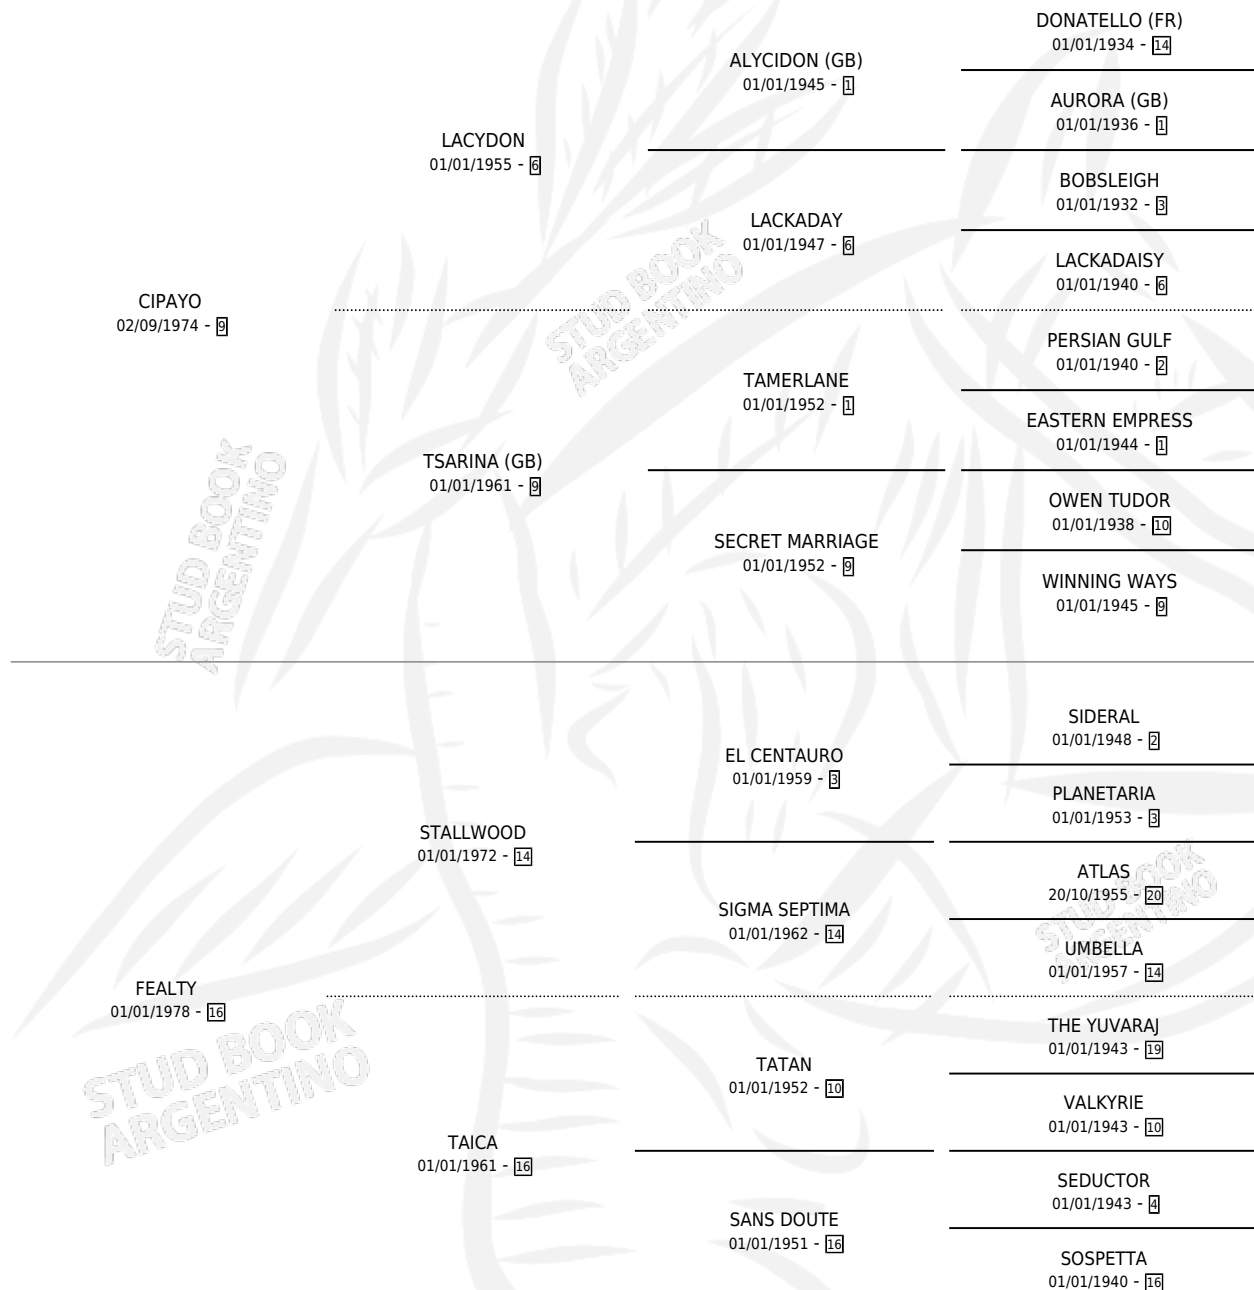

AMADEUS

por CIPAYO y FEALTY por STALLWOOD

Argentina · Macho · Zaino · SP · 01/08/1985
Familia 16-e · Volumen 32

ESTADO

TIPIFICACIÓN SANGUÍNEA	✓
TIPIFICACIÓN POR ADN	X
PASAPORTE	X
IDENTIFICACIÓN POR MICROCHIP	X
REPRODUCTOR	✓

Lugar de nacimiento: La Irenita

Criador: Sin dato

~

HIJOS

	MACHOS	HEMBRAS
17 NACIERON	7	10
5 CORRIERON	3	2
2 GANARON	1	1
0 GANADORES CL	0 GANADORES GR	0 GANADORES G1

PEDIGREE