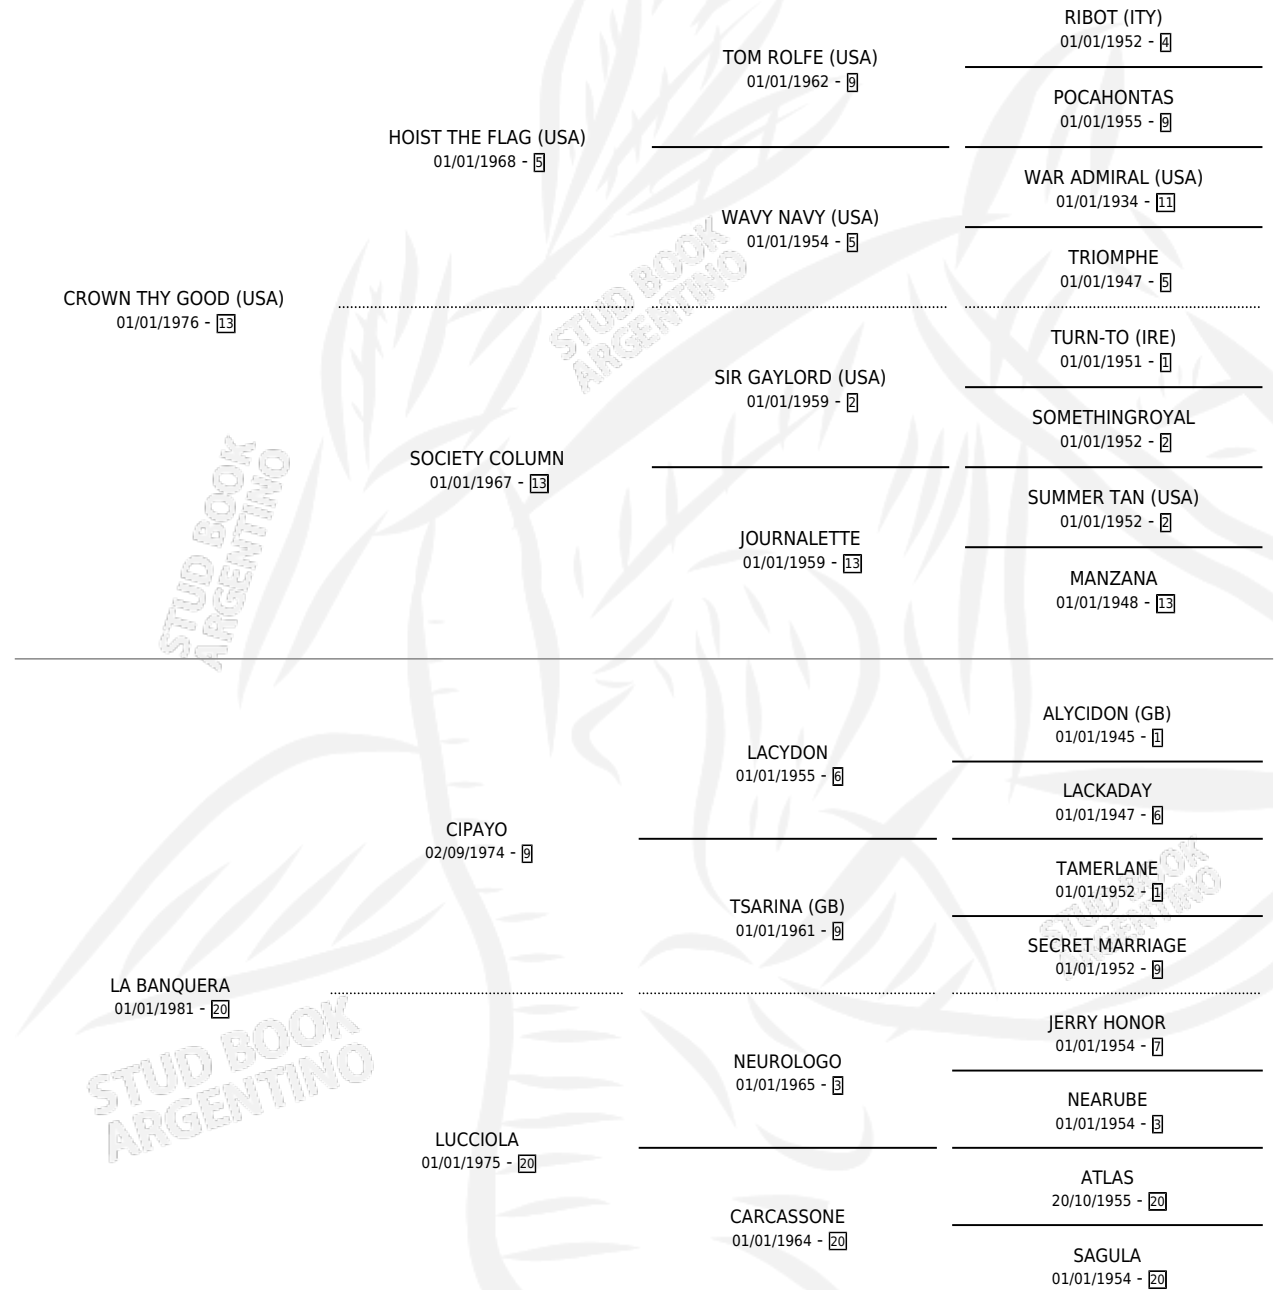

GOOD THIEF

por CROWN THY GOOD (USA) y LA BANQUERA por CIPAYO

Argentina · Macho · Zaino · SP · 11/07/1985
Familia 20-c · Volumen 32

ESTADO

TIPIFICACIÓN SANGUÍNEA	X
TIPIFICACIÓN POR ADN	X
PASAPORTE	X
IDENTIFICACIÓN POR MICROCHIP	X
REPRODUCTOR	X

Lugar de nacimiento: La Irenita
Criador: Sin dato

PEDIGREE

EXPORTACIÓN / IMPORTACIÓN

FECHA	MOVIMIENTO	PAÍS
01/11/1987	EXPORTADO	PANAMA

GOOD THIEF

Datos oficiales del Stud Book Argentino

Documento generado el 09/05/2026