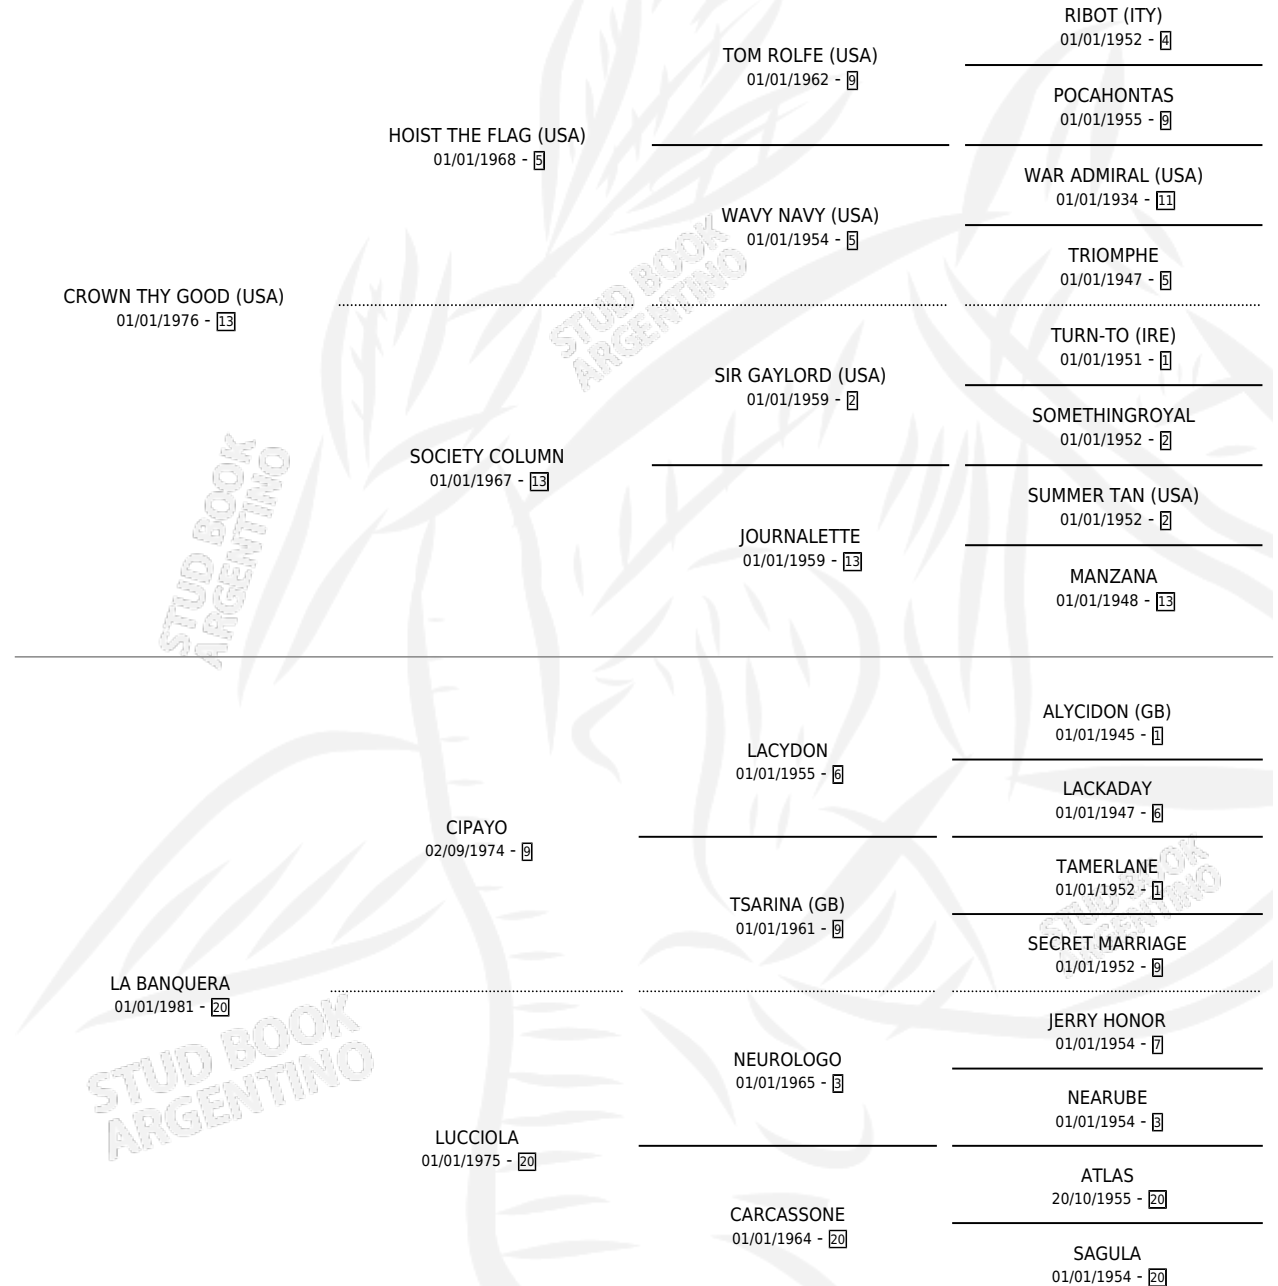

GOOD THIEF

por CROWN THY GOOD (USA) y LA BANQUERA por CIPAYO

Argentina · Macho · Zaino · SP · 11/07/1985
Familia 20-c · Volumen 32

ESTADO

TIPIFICACIÓN SANGUÍNEA	X
TIPIFICACIÓN POR ADN	X
PASAPORTE	X
IDENTIFICACIÓN POR MICROCHIP	X
REPRODUCTOR	X

Lugar de nacimiento: La Irenita
Criador: Sin dato

PEDIGREE

EXPORTACIÓN / IMPORTACIÓN

FECHA	MOVIMIENTO	PAÍS
01/11/1987	EXPORTADO	PANAMA

GOOD THIEF

Datos oficiales del Stud Book Argentino

Documento generado el 31/10/2024