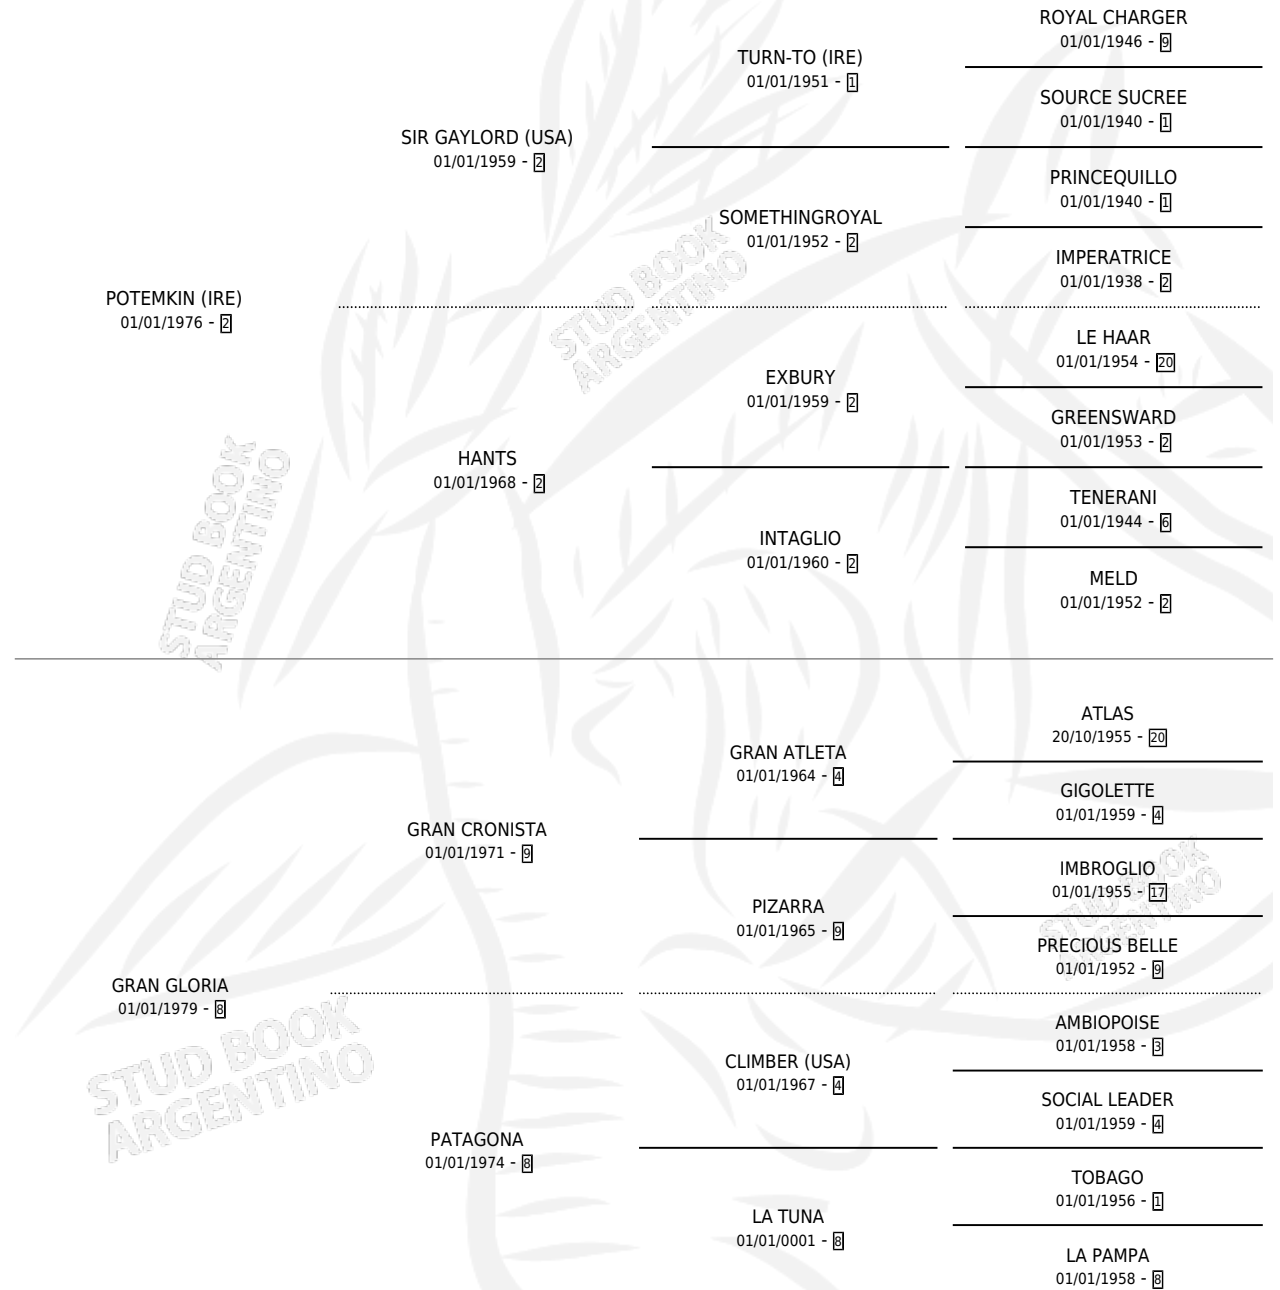

SHRAVIA

por **POTEMKIN (IRE)** y **GRAN GLORIA** por **GRAN CRONISTA**

Argentina · Macho · Zaino · SP · 28/07/1985
Familia 8-i · Volumen 32

ESTADO

TIPIFICACIÓN SANGUÍNEA	X
TIPIFICACIÓN POR ADN	X
PASAPORTE	X
IDENTIFICACIÓN POR MICROCHIP	X
REPRODUCTOR	X

Lugar de nacimiento: La Calandria
Criador: Castaing Federico Eduardo

PEDIGREE

SHRAVIA

Datos oficiales del Stud Book Argentino

Documento generado el 03/05/2026

studbook.org.ar