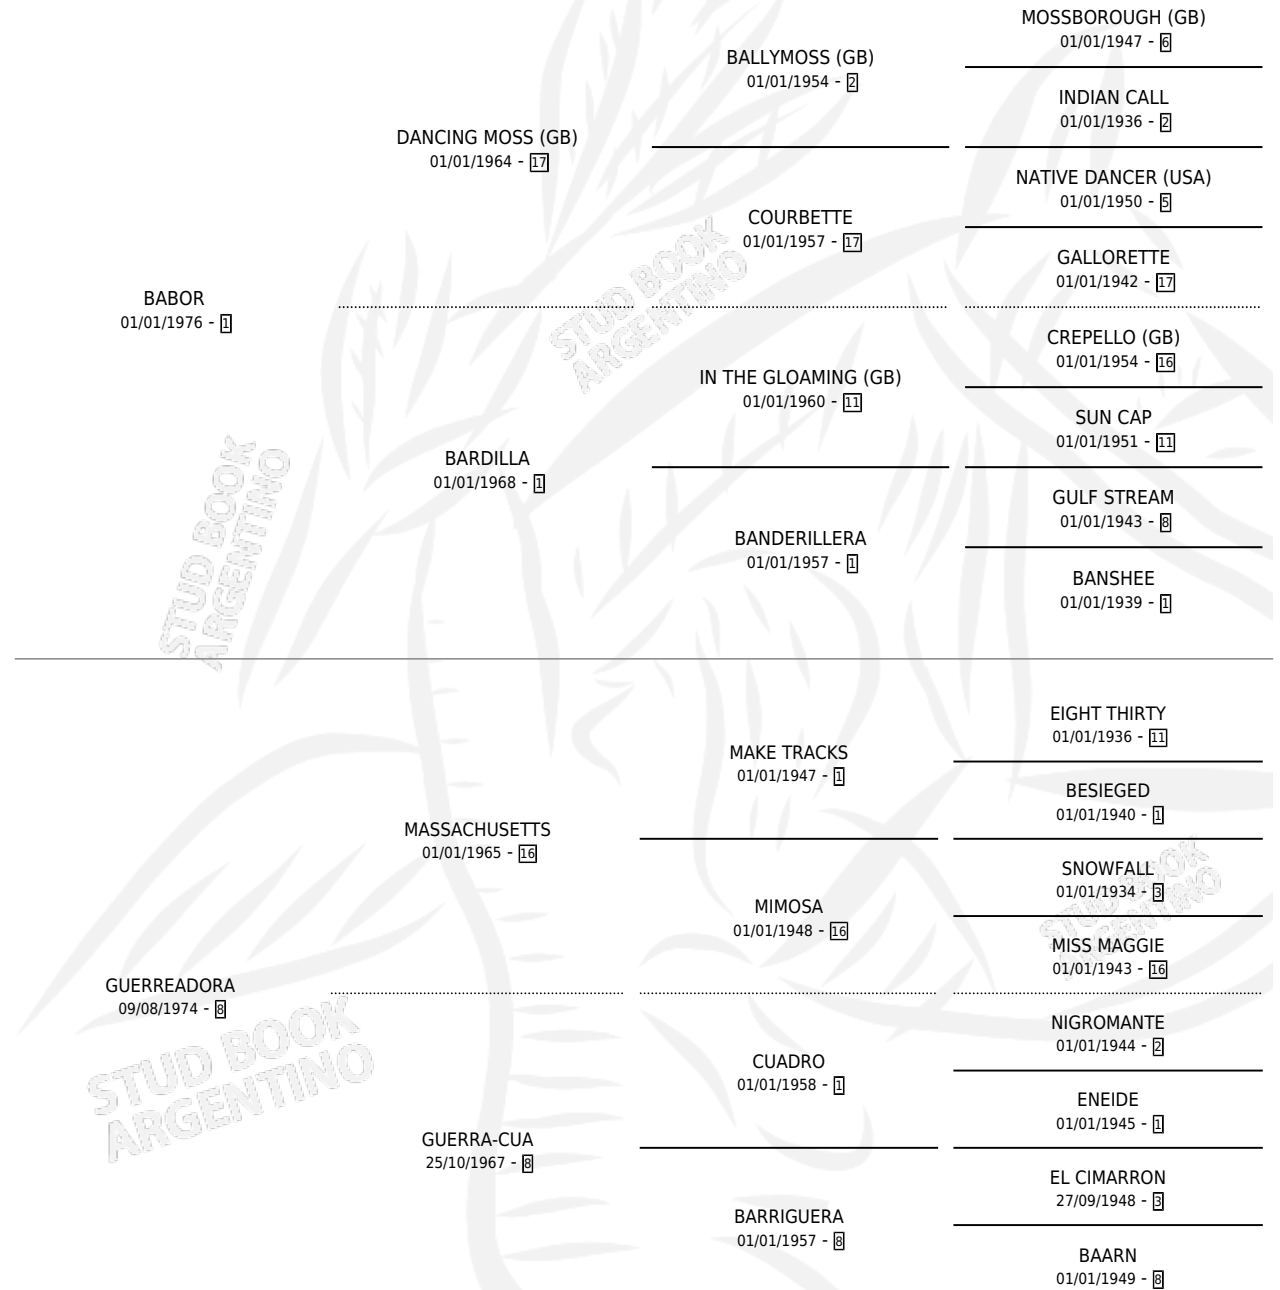

RODRIGUERA

por **BABOR** y **GUERREADORA** por **MASSACHUSETTS**

Argentina · Hembra · Zaino · SP · 18/07/1985
Familia 8-j · Volumen 32

ESTADO

TIPIFICACIÓN SANGUÍNEA	✓
TIPIFICACIÓN POR ADN	X
PASAPORTE	X
IDENTIFICACIÓN POR MICROCHIP	X
REPRODUCTOR	✓

Lugar de nacimiento: Die-cris-mar

Criador: Sin dato

PEDIGREE

EXPORTACIÓN / IMPORTACIÓN

FECHA	MOVIMIENTO	PAÍS
01/05/1991	EXPORTADO	BRASIL

~

CAMPAÑA

Solo carreras oficiales de Argentina