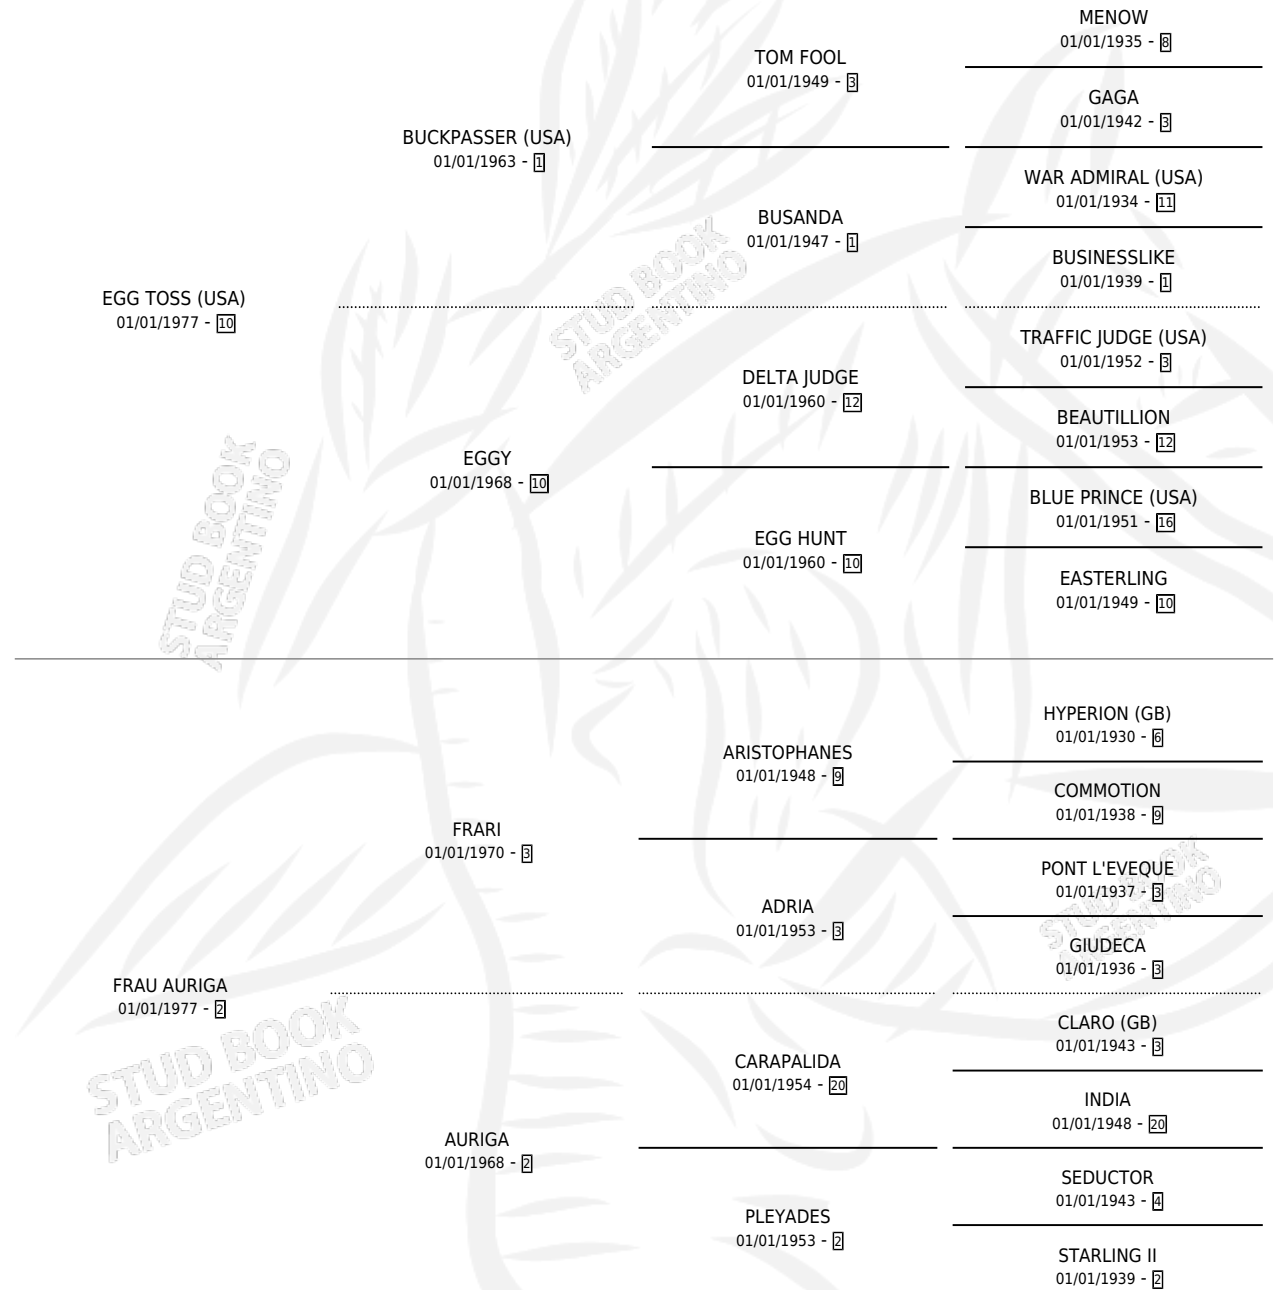

AURA TOSS

por EGG TOSS (USA) y FRAU AURIGA por FRARI

Argentina · Hembra · Zaino Doradillo · SP · 15/07/1985
Familia 2-f · Volumen 32

ESTADO

TIPIFICACIÓN SANGUÍNEA	X
TIPIFICACIÓN POR ADN	X
PASAPORTE	X
IDENTIFICACIÓN POR MICROCHIP	X
REPRODUCTOR	X

Lugar de nacimiento: La Biznaga

Criador: La Biznaga

PEDIGREE

CAMPAÑA

Solo carreras oficiales de Argentina

POR EDAD

EDAD	CC	1°	2°	3°	4°	5°	NP	CLC	CLG	CLCG1	CLGG1	IMPORTE	GANANCIA / CC
4 AÑOS	4	0	0	1	2	0	1	0	0	0	0	\$0	\$0
TOTALES	4	0	0	1	2	0	1	0	0	0	0	\$0	\$0
%		0.0%	0.0%	25.0%	50.0%	0.0%	25.0%	0.0%	0.0%	0.0%	0.0%		