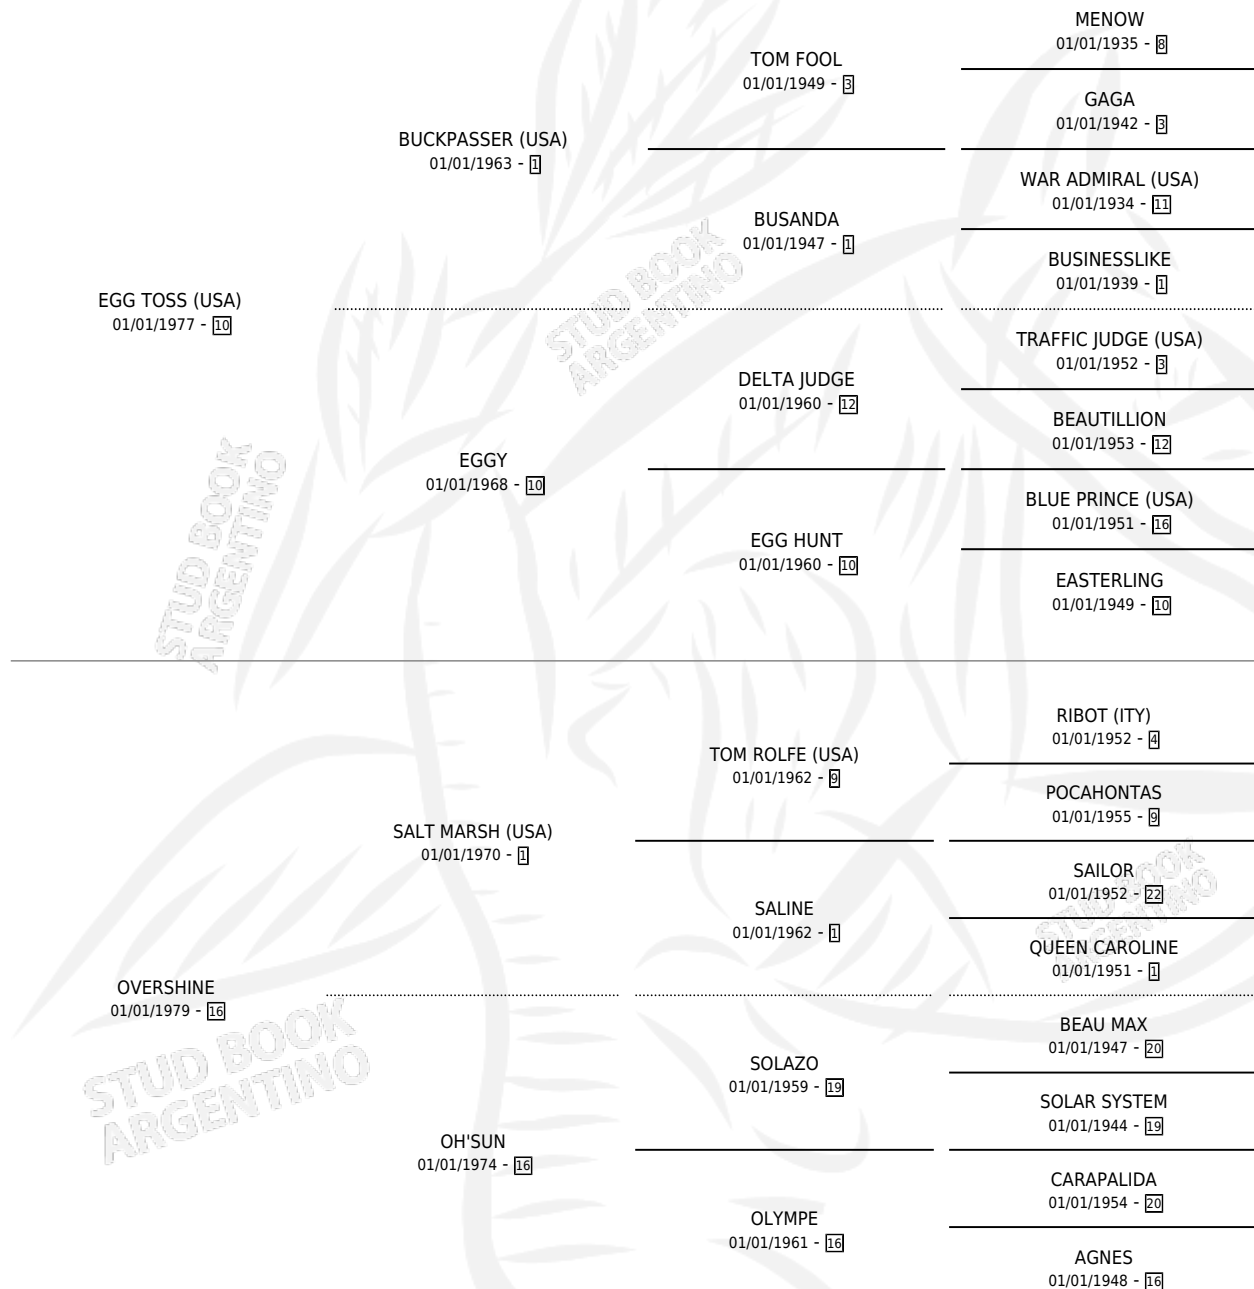

Lugar de nacimiento: La Biznaga
Criador: La Biznaga

~

HIJOS

	MACHOS	HEMBRAS
43 NACIERON	18	25
13 CORRIERON	7	6
9 GANARON	5	4

0	0	0
GANADORES CL	GANADORES GR	GANADORES G1

PEDIGREE

CAMPAÑA

Solo carreras oficiales de Argentina