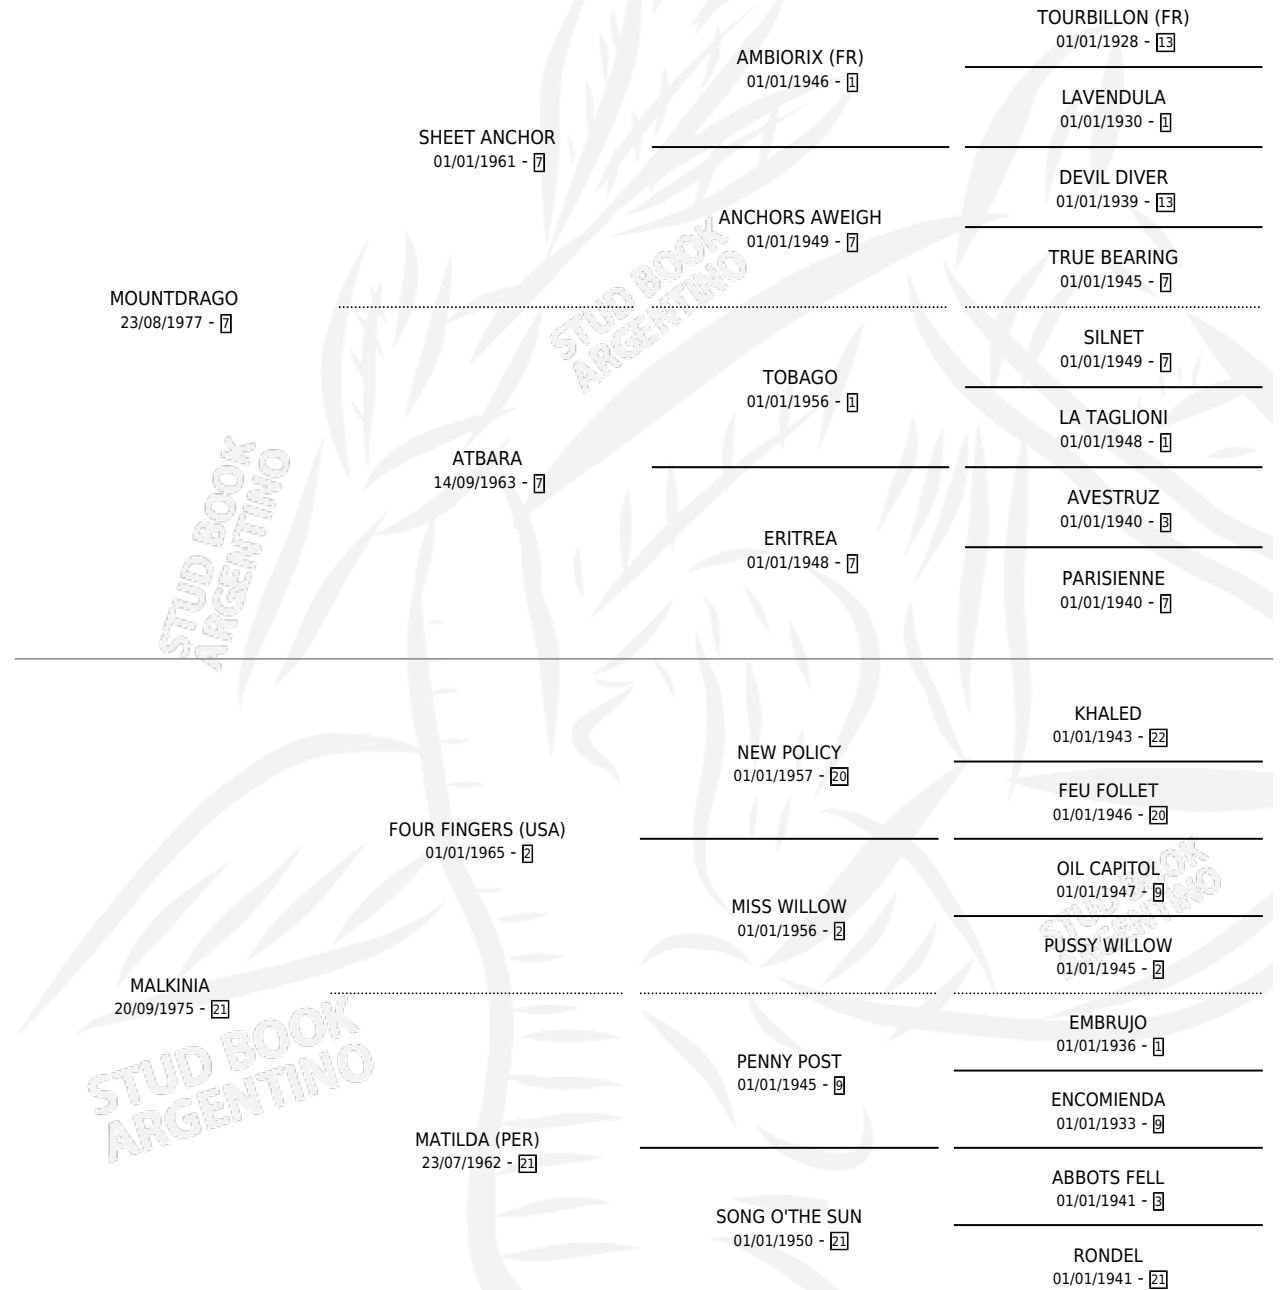

MONTE MALY

por MOUNTDRAGO y MALKINIA por FOUR FINGERS (USA)

Argentina · Macho · Alazan · SP · 17/07/1985
Familia 21-a · Volumen 32

ESTADO

TIPIFICACIÓN SANGUÍNEA	X
TIPIFICACIÓN POR ADN	X
PASAPORTE	X
IDENTIFICACIÓN POR MICROCHIP	X
REPRODUCTOR	X

Lugar de nacimiento: La Biznaga

Criador: Sin dato

PEDIGREE

CAMPAÑA

Solo carreras oficiales de Argentina

POR EDAD

EDAD	CC	1°	2°	3°	4°	5°	NP	CLC	CLG	CLCG1	CLGG1	IMPORTE	GANANCIA / CC
3 AÑOS	4	0	1	1	0	0	2	0	0	0	0	\$0	\$0
4 AÑOS	1	0	0	0	1	0	0	0	0	0	0	\$0	\$0
TOTALES	5	0	1	1	1	0	2	0	0	0	0	\$0	\$0
%		0.0%	20.0%	20.0%	20.0%	0.0%	40.0%	0.0%	0.0%	0.0%	0.0%		

Placés en Palermo en 5 carreras disputadas.

POR DISTANCIA

HIPODROMO	CC	1°	2°	3°	4°	5°	NP	CLC	CLG	CLCG1	CLGG1	IMPORTE
PALERMO	3	0	1	1	1	0	0	0	0	0	0	\$0
1400 MTS	2	0	0	1	1	0	0	0	0	0	0	\$0
1600 MTS	1	0	1	0	0	0	0	0	0	0	0	\$0
SAN ISIDRO	2	0	0	0	0	0	2	0	0	0	0	\$0
1800 MTS	1	0	0	0	0	0	1	0	0	0	0	\$0
1600 MTS	1	0	0	0	0	0	1	0	0	0	0	\$0