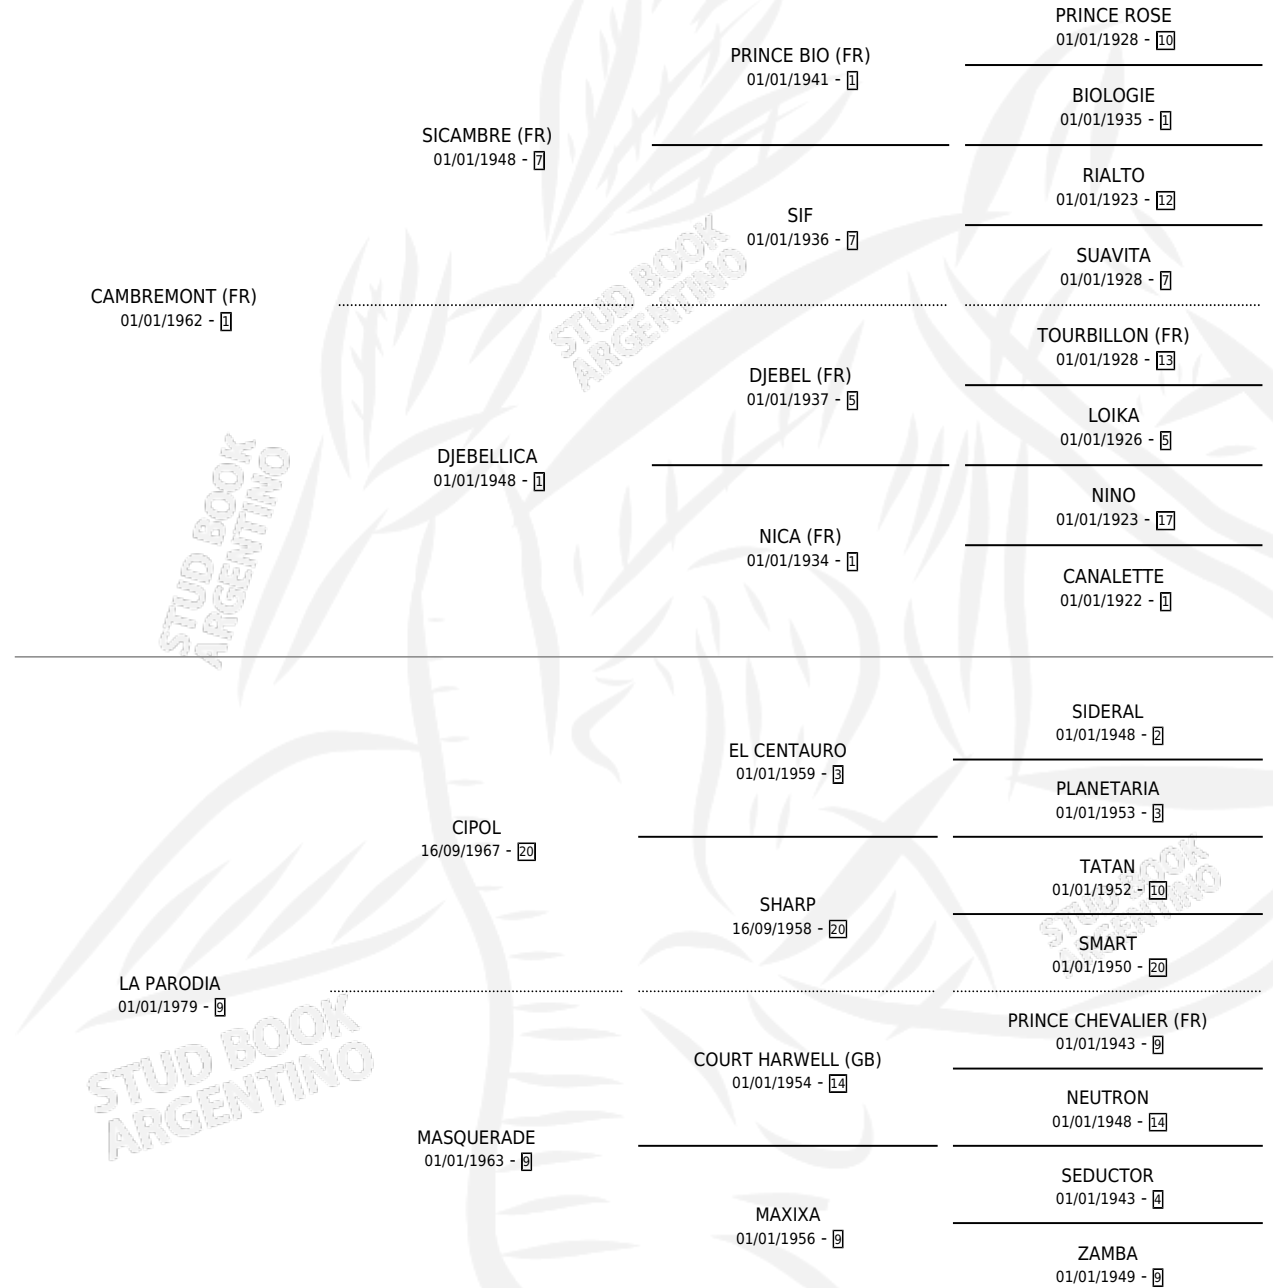

LA CABRIOLA

por **CAMBREMONT (FR)** y **LA PARODIA** por **CIPOL**

Argentina · Hembra · Zaino · SP · 14/07/1985
Familia 9-g · Volumen 32

ESTADO

TIPIFICACIÓN SANGUÍNEA	X
TIPIFICACIÓN POR ADN	X
PASAPORTE	X
IDENTIFICACIÓN POR MICROCHIP	X
REPRODUCTOR	X

Lugar de nacimiento: Comalal

Criador: Sin dato

PEDIGREE