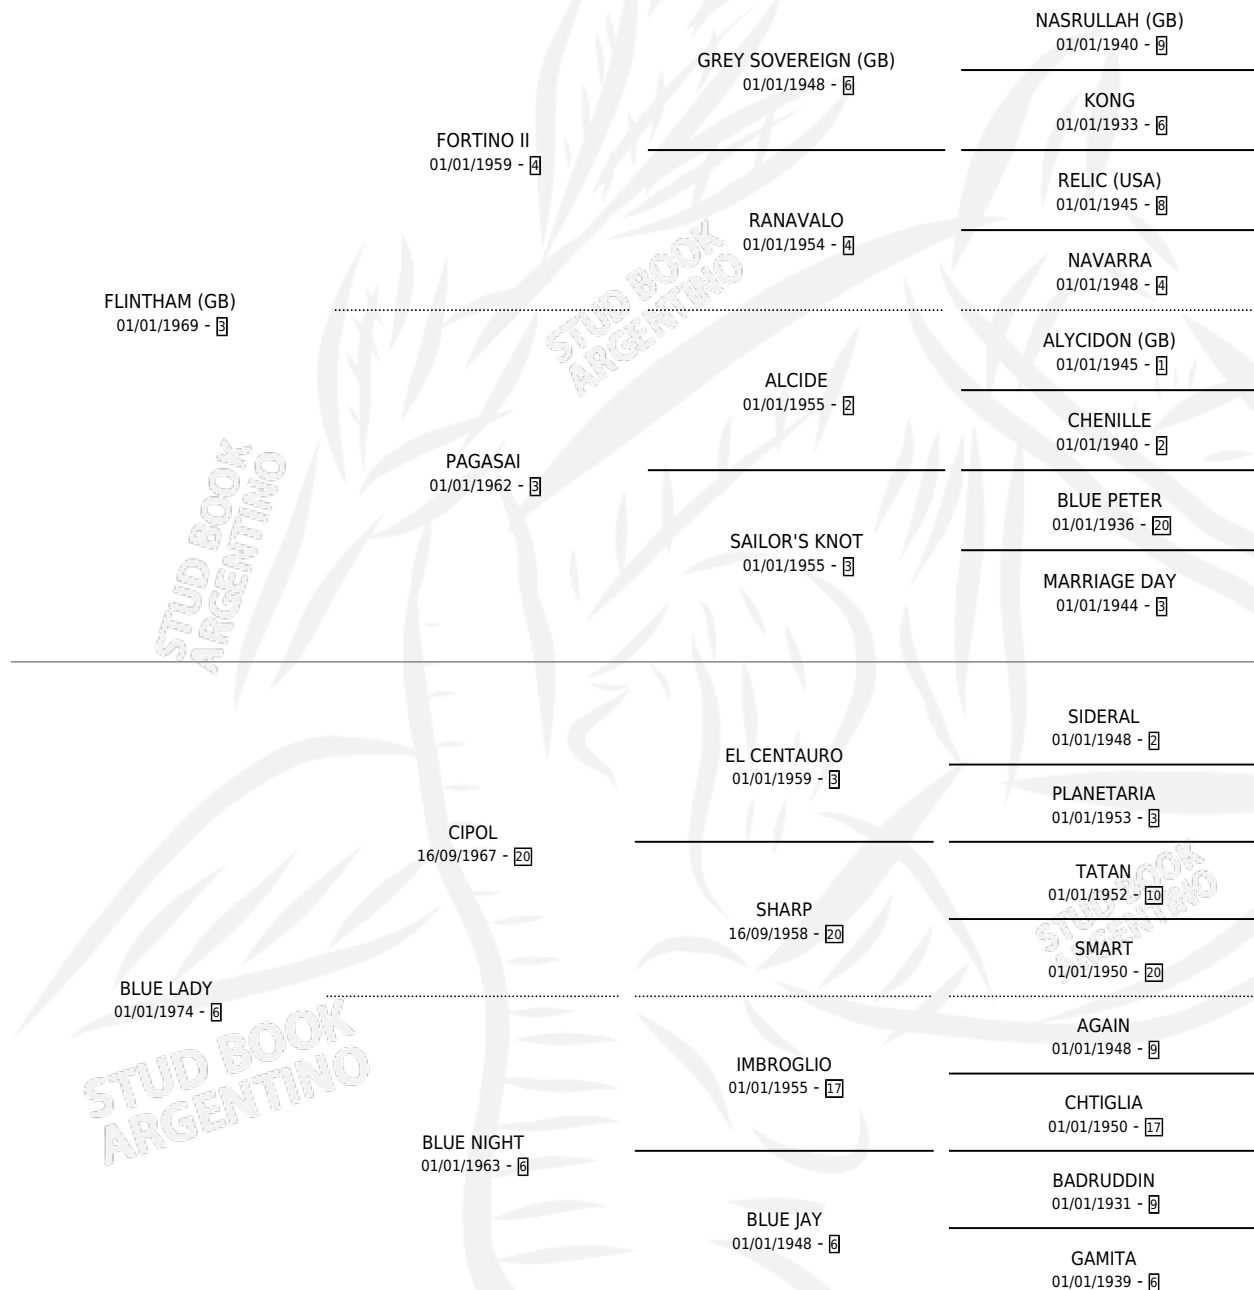

BLUE STAR

por **FLINTHAM (GB)** y **BLUE LADY** por **CIPOL**

Argentina · Hembra · Alazan · SP · 04/07/1985
Familia 6-f · Volumen 32

ESTADO

TIPIFICACIÓN SANGUÍNEA	X
TIPIFICACIÓN POR ADN	X
PASAPORTE	X
IDENTIFICACIÓN POR MICROCHIP	X
REPRODUCTOR	X

Lugar de nacimiento: Comalal

Criador: Sin dato

PEDIGREE

BLUE STAR

Datos oficiales del Stud Book Argentino

Documento generado el 05/05/2026

studbook.org.ar