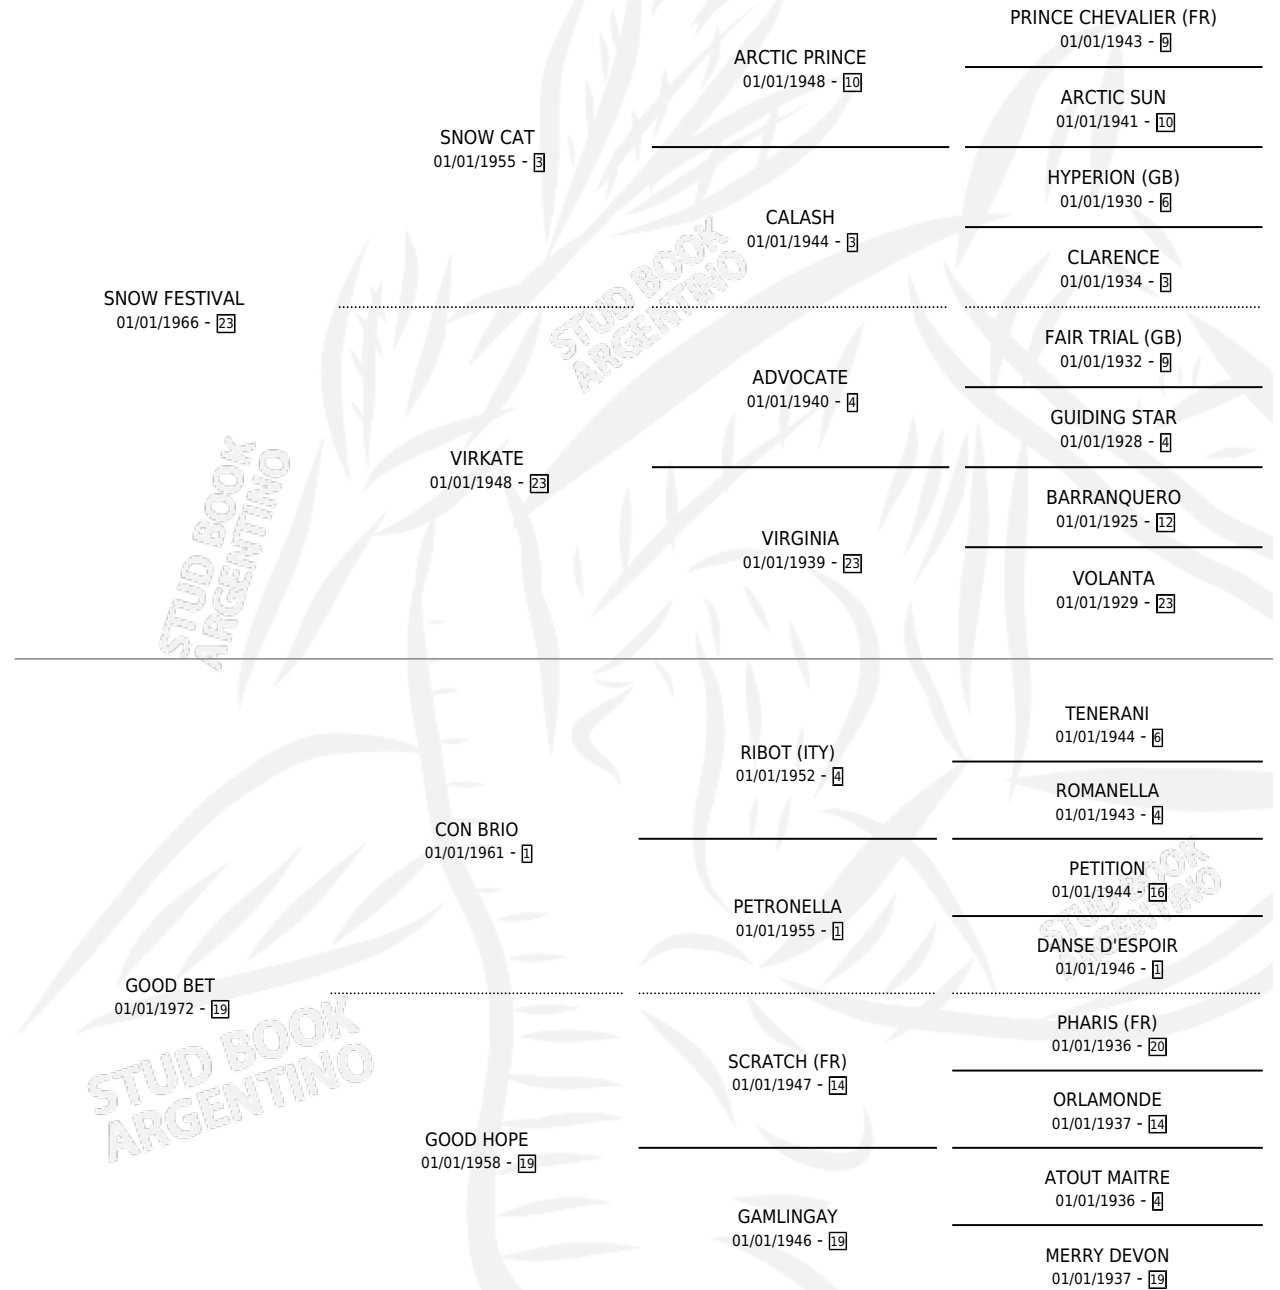

EL GOLPE

por SNOW FESTIVAL y GOOD BET por CON BRIO

Argentina · Macho · Alazan Tostado · SP · 22/07/1985
Familia 19-c · Volumen 32

ESTADO

TIPIFICACIÓN SANGUÍNEA	✓
TIPIFICACIÓN POR ADN	X
PASAPORTE	X
IDENTIFICACIÓN POR MICROCHIP	X
REPRODUCTOR	✓

Lugar de nacimiento: Don Yayo

Criador: Sin dato

~

HIJOS

	MACHOS	HEMBRAS
84 NACIERON	41	43
8 CORRIERON	6	2
4 GANARON	3	1
0 GANADORES CL	0 GANADORES GR	0 GANADORES G1

PEDIGREE

CAMPAÑA

Solo carreras oficiales de Argentina