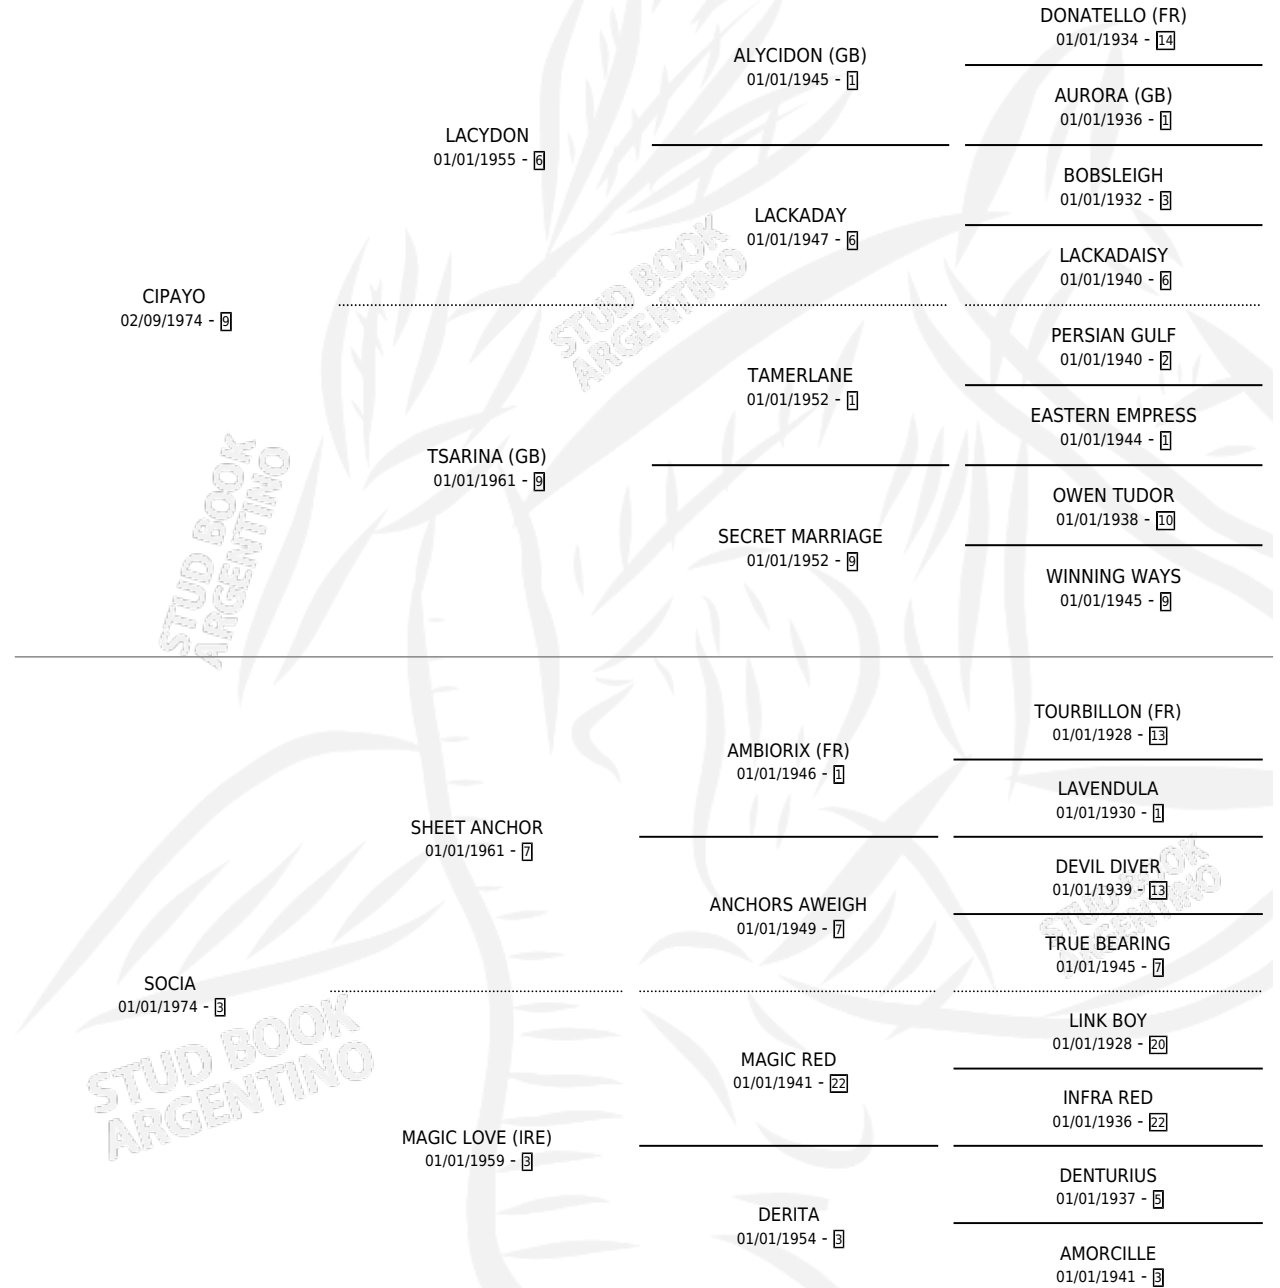

CAPITANEJA

por CIPAYO y SOCIA por SHEET ANCHOR

Argentina · Hembra · Zaino Negro · SP · 22/07/1985
Familia 3-I · Volumen 32

ESTADO

TIPIFICACIÓN SANGUÍNEA	✓
TIPIFICACIÓN POR ADN	✓
PASAPORTE	X
IDENTIFICACIÓN POR MICROCHIP	X
REPRODUCTOR	✓

Lugar de nacimiento: La Irenita

Criador: Sin dato

~

HIJOS

	MACHOS	HEMBRAS
4 NACIERON	3	1
2 CORRIERON	2	0
1 GANARON	1	0
0 GANADORES CL	0 GANADORES GR	0 GANADORES G1

PEDIGREE