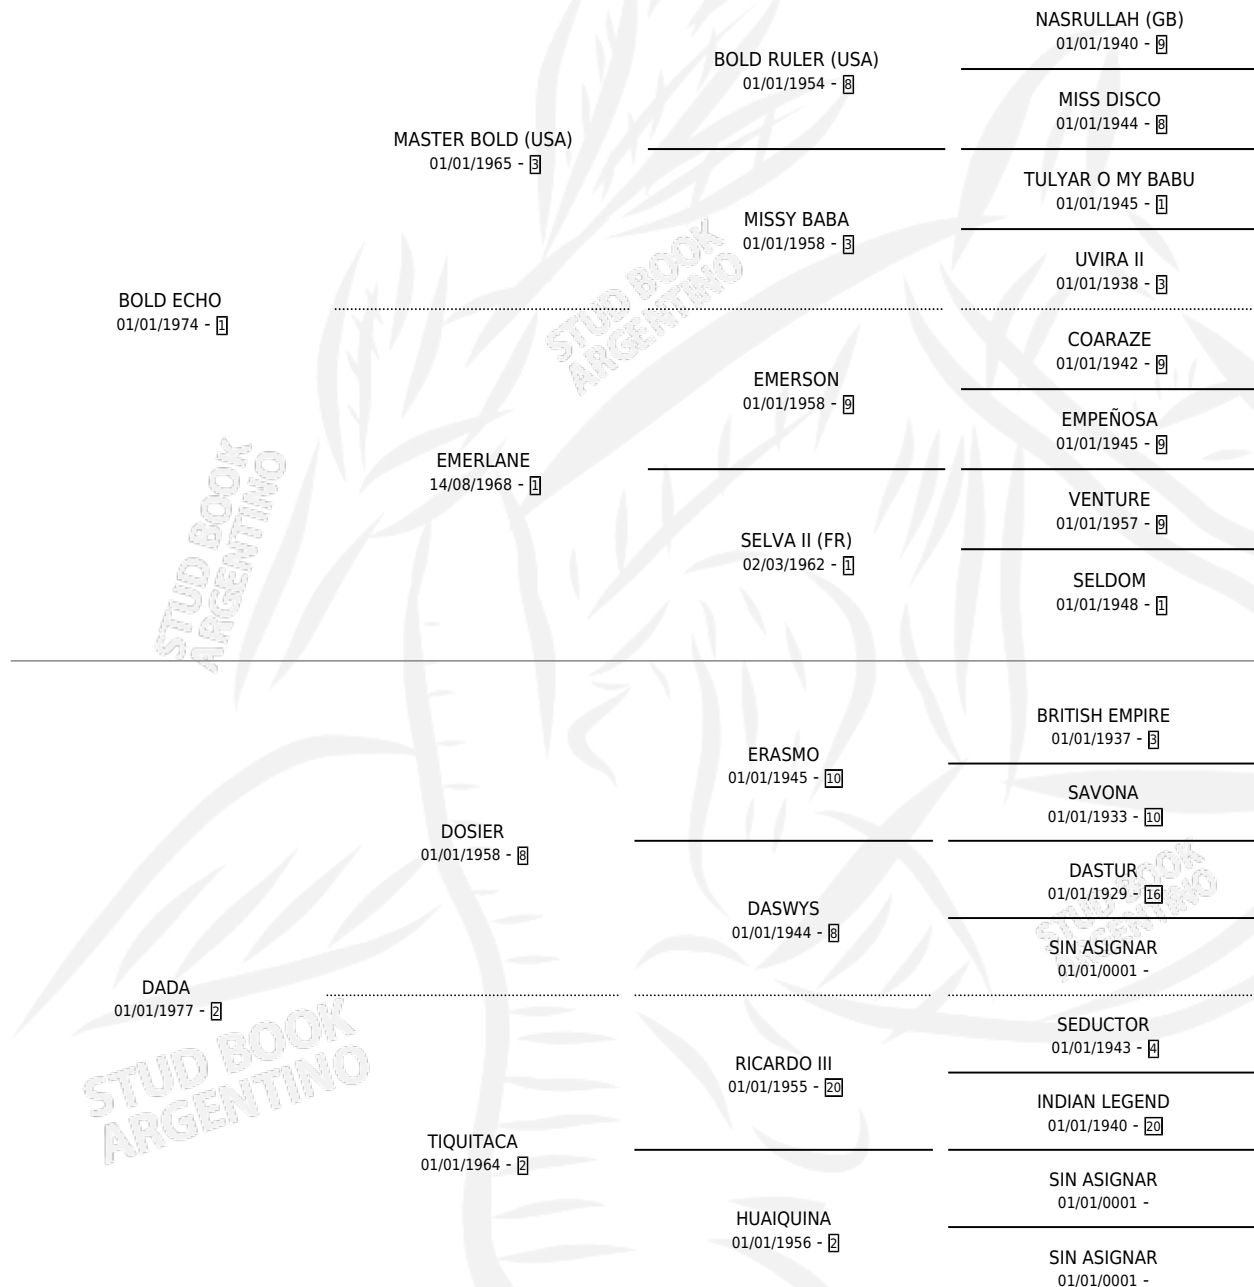

BARI

por **BOLD ECHO** y **DADA** por **DOSIER**

Argentina · Hembra · Zaino · SP · 09/07/1985
Familia 2-n · Volumen 32

ESTADO

TIPIFICACIÓN SANGUÍNEA	X
TIPIFICACIÓN POR ADN	X
PASAPORTE	X
IDENTIFICACIÓN POR MICROCHIP	X
REPRODUCTOR	✓

Lugar de nacimiento: El Tropo

Criador: Juares Herme Oscar Orlando

PEDIGREE

S

mientos **0** / Efectividad **0.00%**

PADRILLO	PRODUCTO	CRIADOR	1ER SERVICIO	ÚLTIMO SERVICIO
ENGRILLADO	∅		30/11/1992	03/12/1992