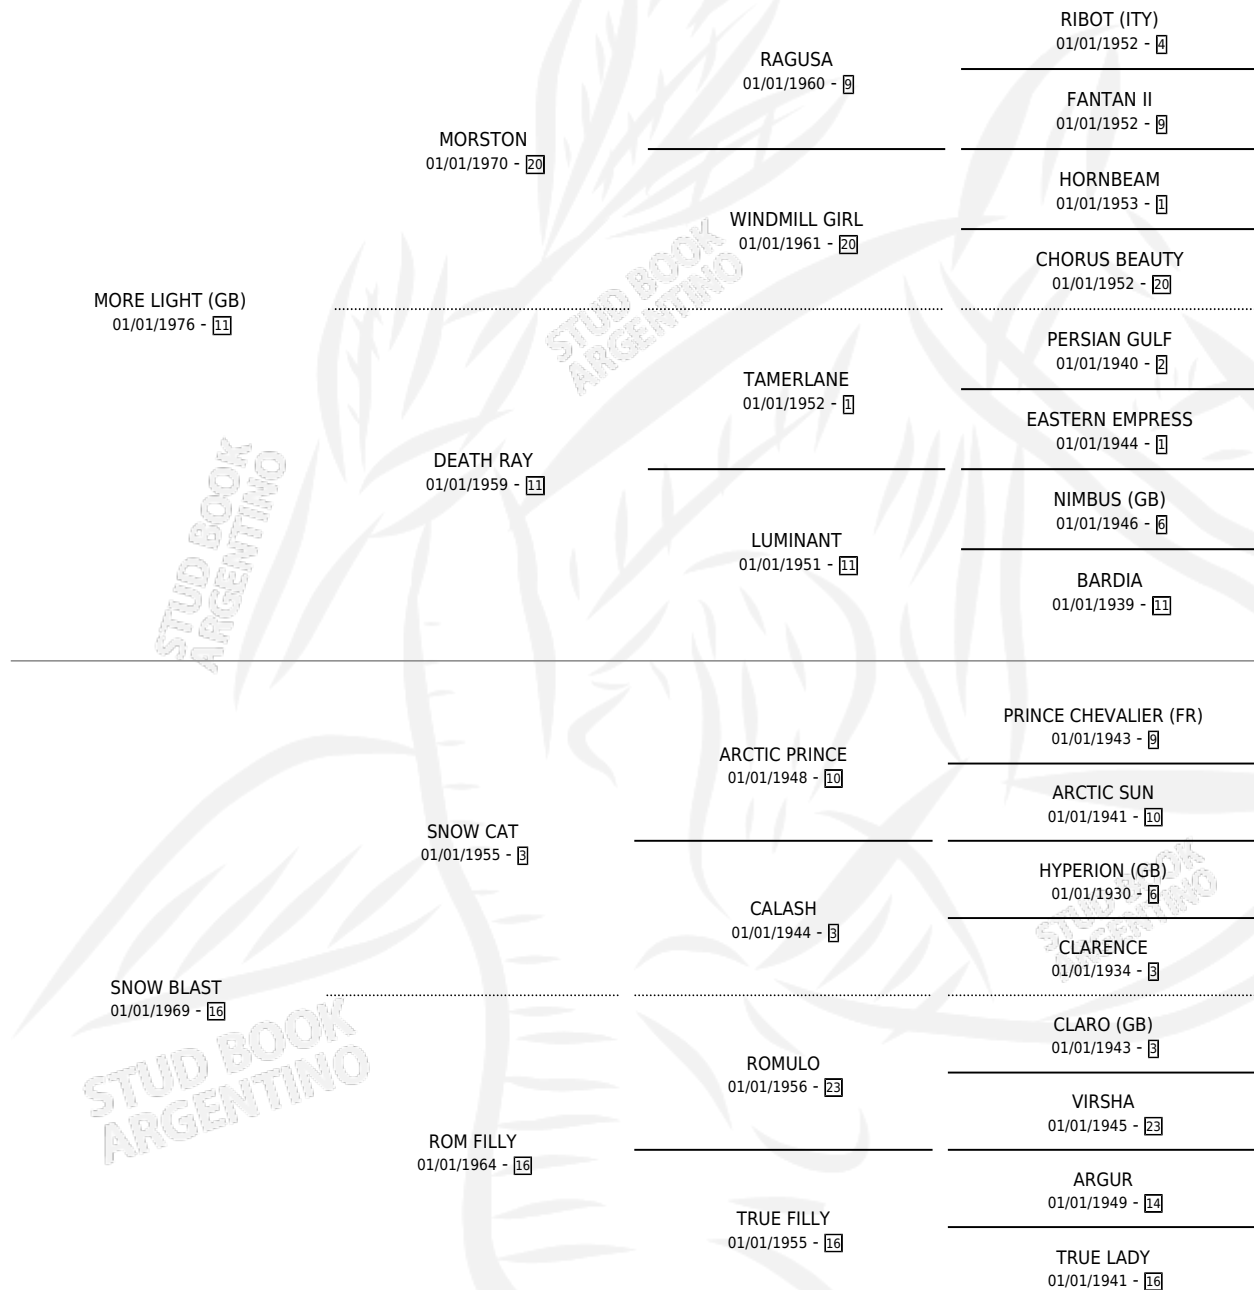

LIGHT BLAST

por **MORE LIGHT (GB)** y **SNOW BLAST** por **SNOW CAT**

Argentina · Hembra · Zaino · SP · 09/08/1985
Familia 16-f · Volumen 32

ESTADO

TIPIFICACIÓN SANGUÍNEA	X
TIPIFICACIÓN POR ADN	X
PASAPORTE	X
IDENTIFICACIÓN POR MICROCHIP	X
REPRODUCTOR	X

Lugar de nacimiento: Melincue

Criador: Sin dato

PEDIGREE

LIGHT BLAST

Datos oficiales del Stud Book Argentino

Documento generado el 04/05/2026

studbook.org.ar