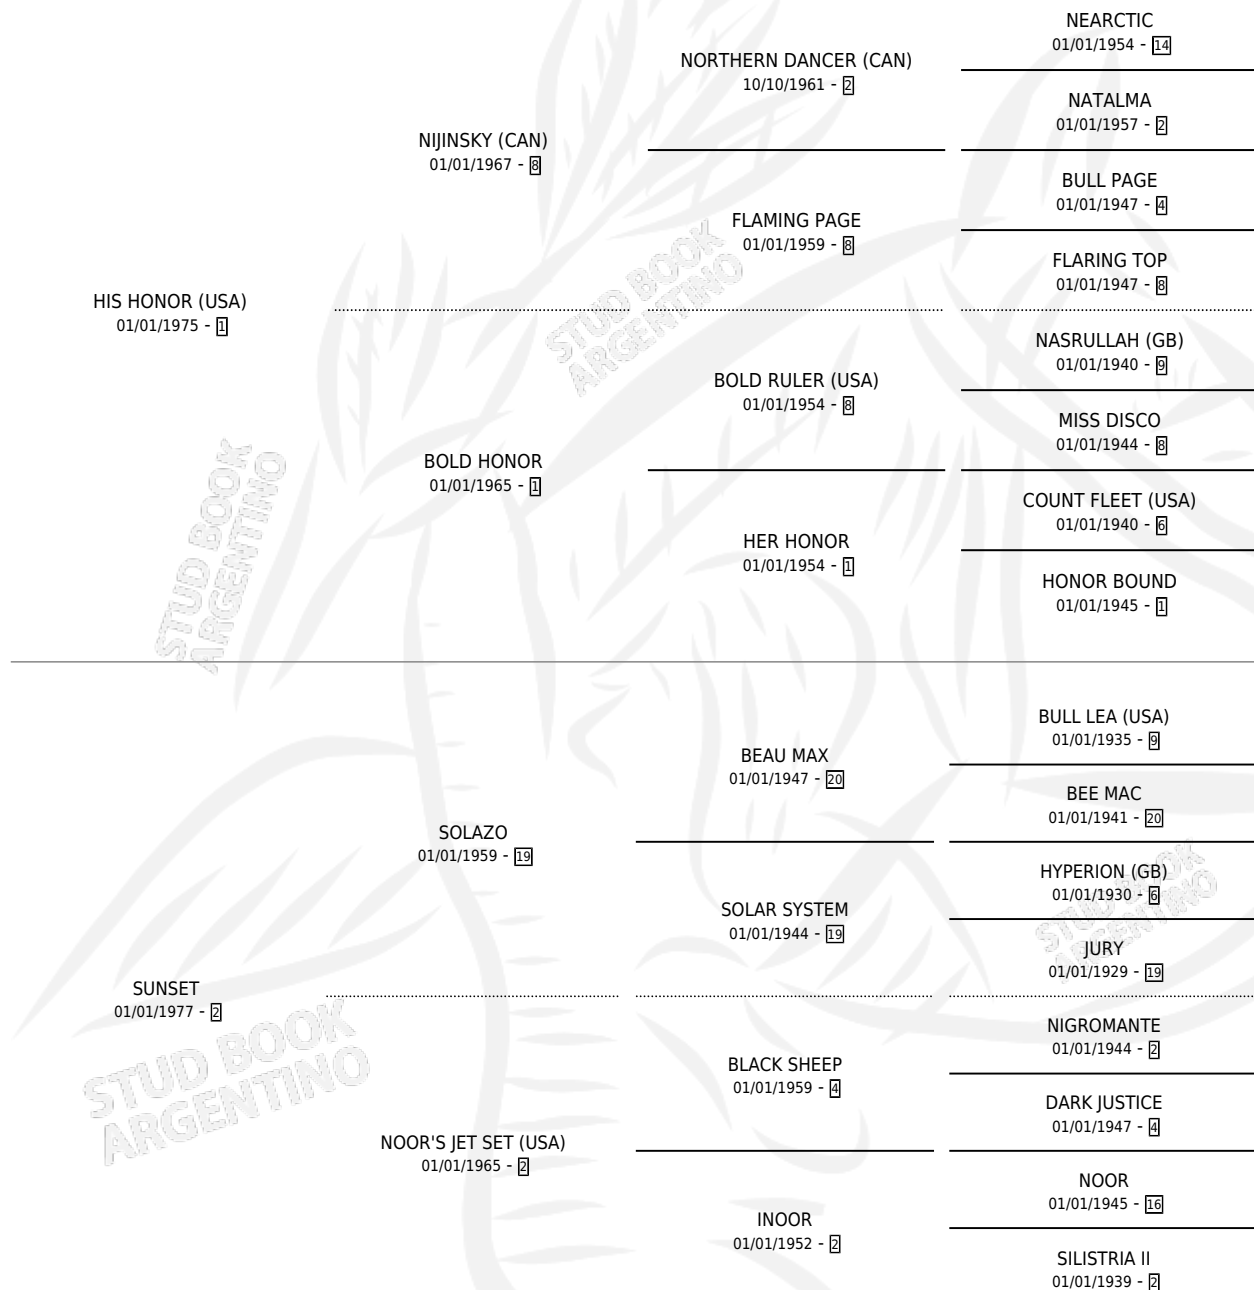

HISETA

por **HIS HONOR (USA)** y **SUNSET** por **SOLAZO**

Argentina · Hembra · Alazan · SP · 02/08/1985
Familia 2-o · Volumen 32

ESTADO

TIPIFICACIÓN SANGUÍNEA	✓
TIPIFICACIÓN POR ADN	X
PASAPORTE	X
IDENTIFICACIÓN POR MICROCHIP	X
REPRODUCTOR	✓

Lugar de nacimiento: Vencedor

Criador: Louzao Angel Enrique y Louzao Luis Alejandro

~

HIJOS

	MACHOS	HEMBRAS
4 NACIERON	3	1
3 CORRIERON	3	0
1 GANARON	1	0
0 GANADORES CL	0 GANADORES GR	0 GANADORES G1

PEDIGREE