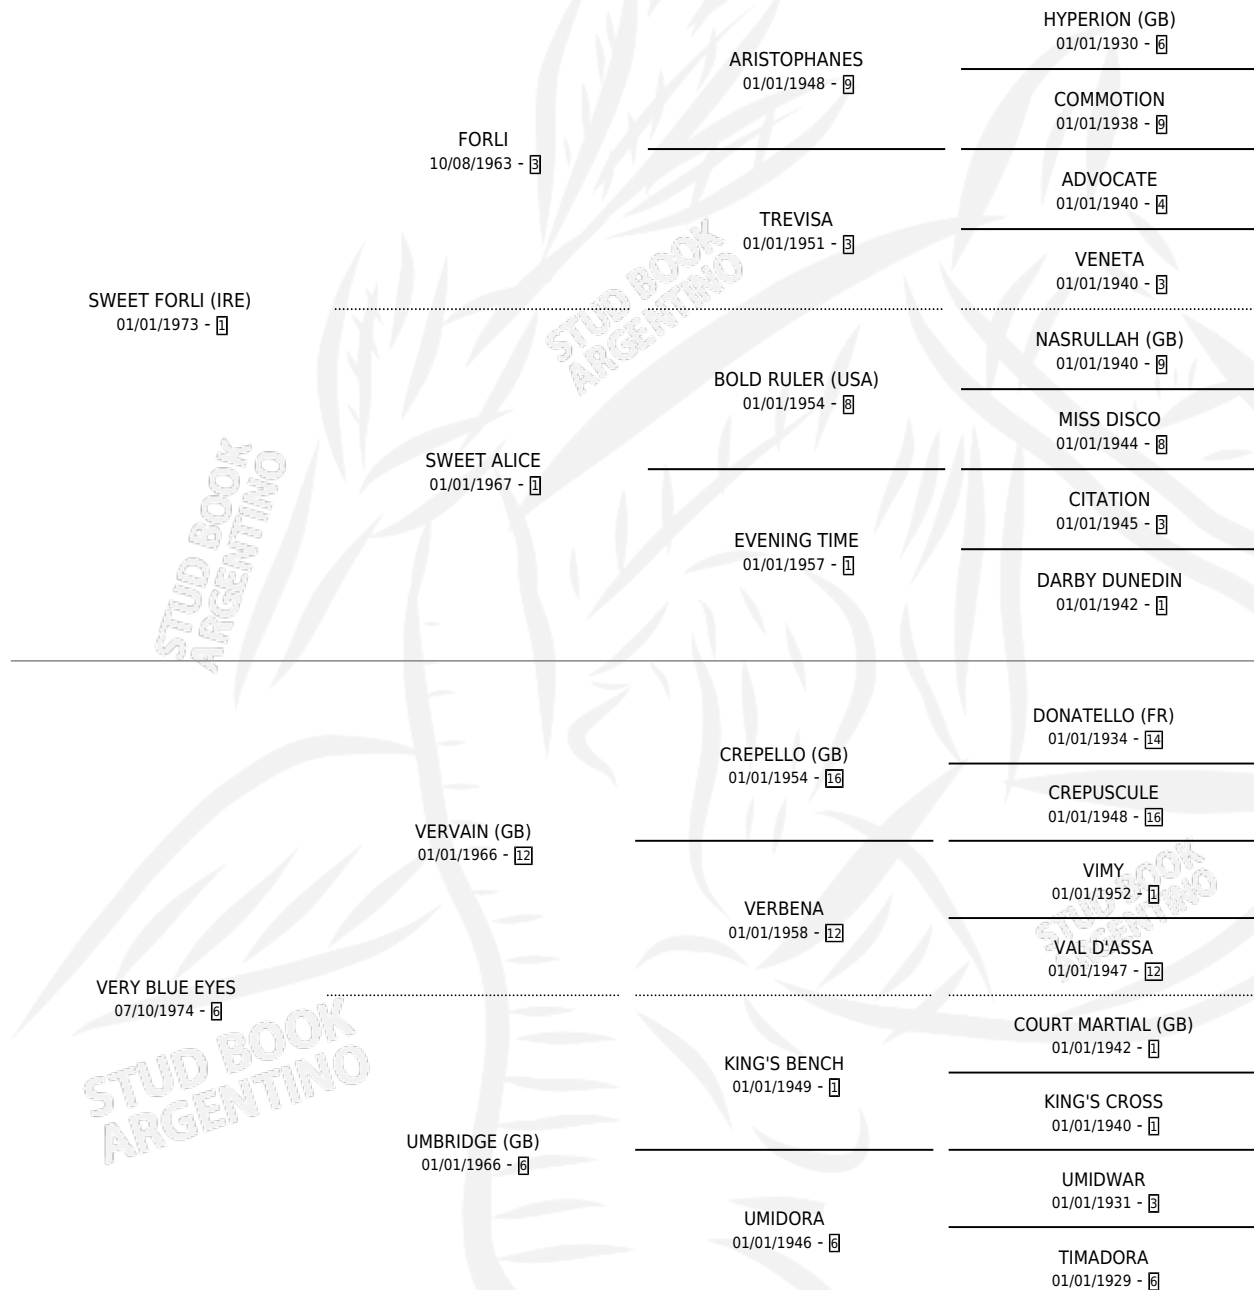

LADY GUILLONK

por SWEET FORLI (IRE) y VERY BLUE EYES por VERVAIN (GB)

Argentina · Hembra · Zaino · SP · 01/01/1979
Familia 6-d · Volumen 30

ESTADO

TIPIFICACIÓN SANGUÍNEA	X
TIPIFICACIÓN POR ADN	X
PASAPORTE	X
IDENTIFICACIÓN POR MICROCHIP	X
REPRODUCTOR	✓

Lugar de nacimiento: Campo particular

Criador: Sin dato

PEDIGREE

CAMPAÑA

Solo carreras oficiales de Argentina

POR EDAD

EDAD	CC	1°	2°	3°	4°	5°	NP	CLC	CLG	CLCG1	CLGG1	IMPORTE	GANANCIA / CC
4 AÑOS	1	1	0	0	0	0	0	0	0	0	0	\$0	\$0
TOTALES	1	1	0	0	0	0	0	0	0	0	0	\$0	\$0
%		100%	0.0%	0.0%	0.0%	0.0%	0.0%	0.0%	0.0%	0.0%	0.0%		