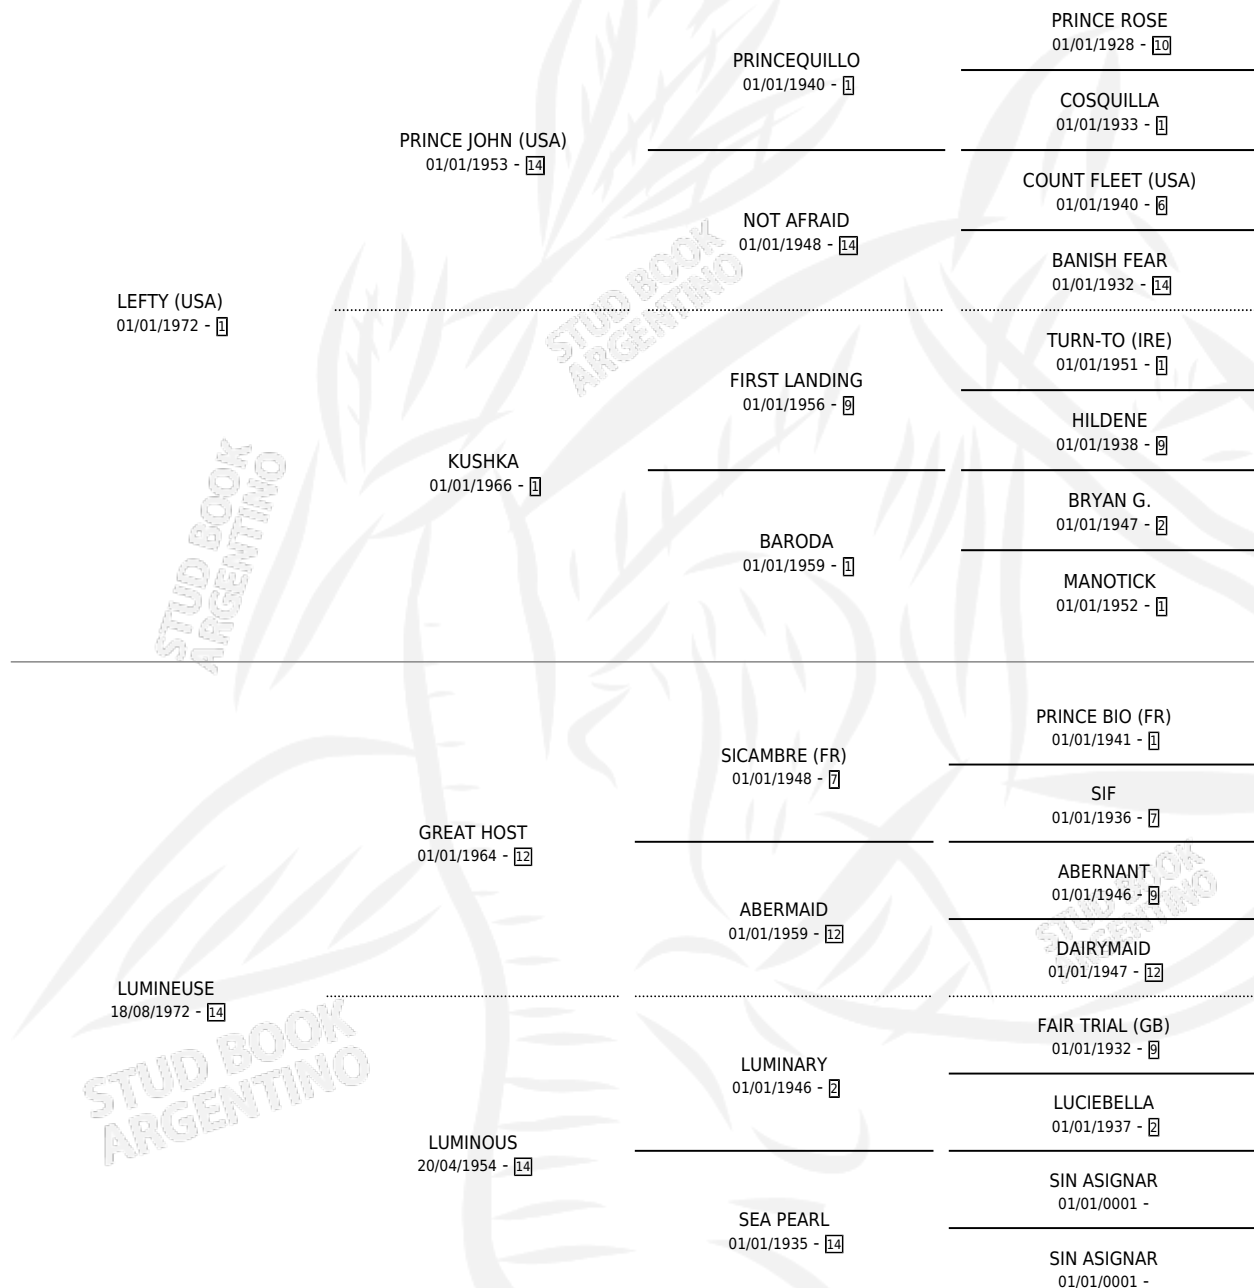

LA GUITA

por **LEFTY (USA)** y **LUMINEUSE** por **GREAT HOST**

Argentina · Hembra · Alazan · SP · 23/09/1979
Familia 14-b · Volumen 30

ESTADO

TIPIFICACIÓN SANGUÍNEA	✓
TIPIFICACIÓN POR ADN	X
PASAPORTE	X
IDENTIFICACIÓN POR MICROCHIP	X
REPRODUCTOR	✓

Lugar de nacimiento: Campo particular

Criador: Sin dato

~

HIJOS

	MACHOS	HEMBRAS
4 NACIERON	3	1
2 CORRIERON	2	0
2 GANARON	2	0
0 GANADORES CL	0 GANADORES GR	0 GANADORES G1

PEDIGREE

S

cimientos 4 / Efectividad 33.33%

PADRILLO	PRODUCTO	CRIADOR	1ER SERVICIO	ÚLTIMO SERVICIO
INTERPRETE	∅		12/09/1997	24/11/1997
LA GUITA	∅		28/10/1995	31/10/1995
Datos oficiales del Stud Book Argentino				
INTERPRETE	INTERDOLAR (M Z, 26/08/1995) •MURIÓ EL 15/10/1995•	SIN DATO	22/09/1994	22/09/1994
STUD BOOK	∅		17/09/1992	17/09/1992
MAT-BOY	PLATA BOY (M A, 12/08/1992)	SIN DATO	05/09/1991	05/09/1991
MAT-BOY	∅		22/09/1990	21/10/1990
MAT-BOY	∅		20/10/1989	20/10/1989
NEW DANDY	∅		05/10/1988	05/10/1988
MAT-BOY	MONEY BOY (M A, 26/09/1988)	SIN DATO	23/10/1987	23/10/1987
MARCELLO (FR)	TODA GUITA (H Z, 17/09/1987)	SIN DATO	21/09/1986	17/10/1986
MARCELLO (FR)	∅		07/11/1985	25/12/1985
OCEAN BAR (USA)	∅			