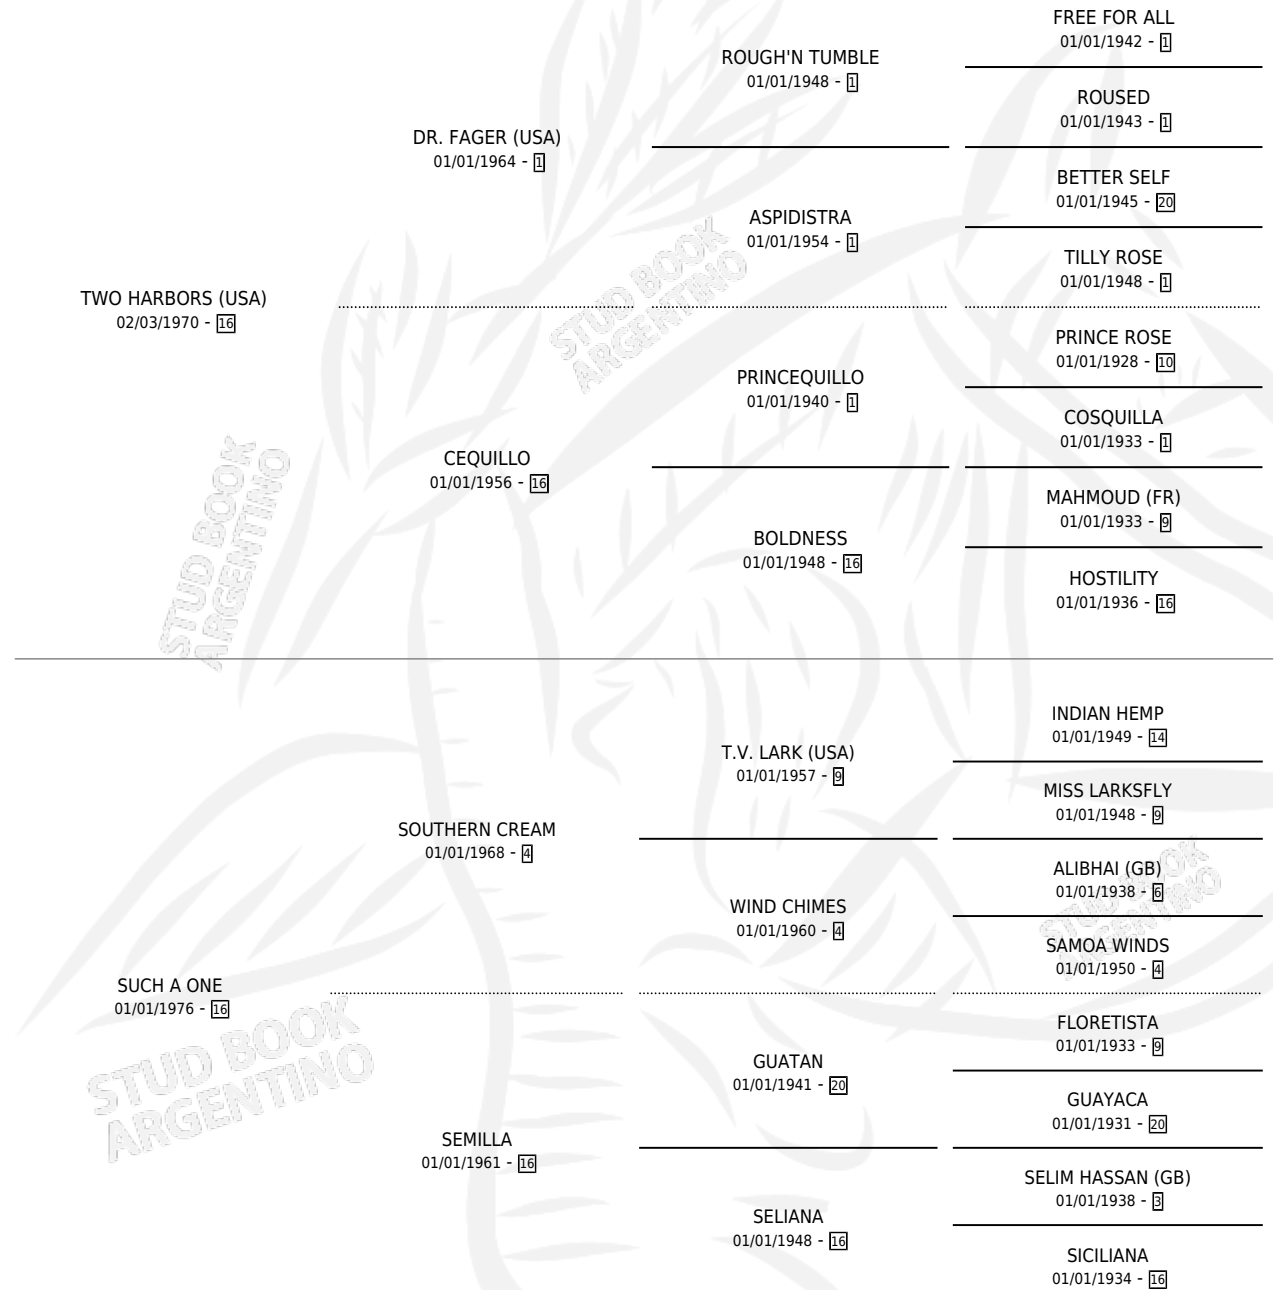

SISONA

por **TWO HARBORS (USA)** y **SUCH A ONE** por **SOUTHERN CREAM**

Argentina · Hembra · Alazan Tostado · SP · 04/10/1981
Familia 16-e · Volumen 31

ESTADO

TIPIFICACIÓN SANGUÍNEA	✓
TIPIFICACIÓN POR ADN	X
PASAPORTE	X
IDENTIFICACIÓN POR MICROCHIP	X
REPRODUCTOR	✓

Lugar de nacimiento: Campo particular

Criador: Asociacion Cooperativa De Criadores De Caballos De Carrera

~

HIJOS

	MACHOS	HEMBRAS
8 NACIERON	7	1
6 CORRIERON	5	1
4 GANARON	4	0
0 GANADORES CL	0 GANADORES GR	0 GANADORES G1

PEDIGREE