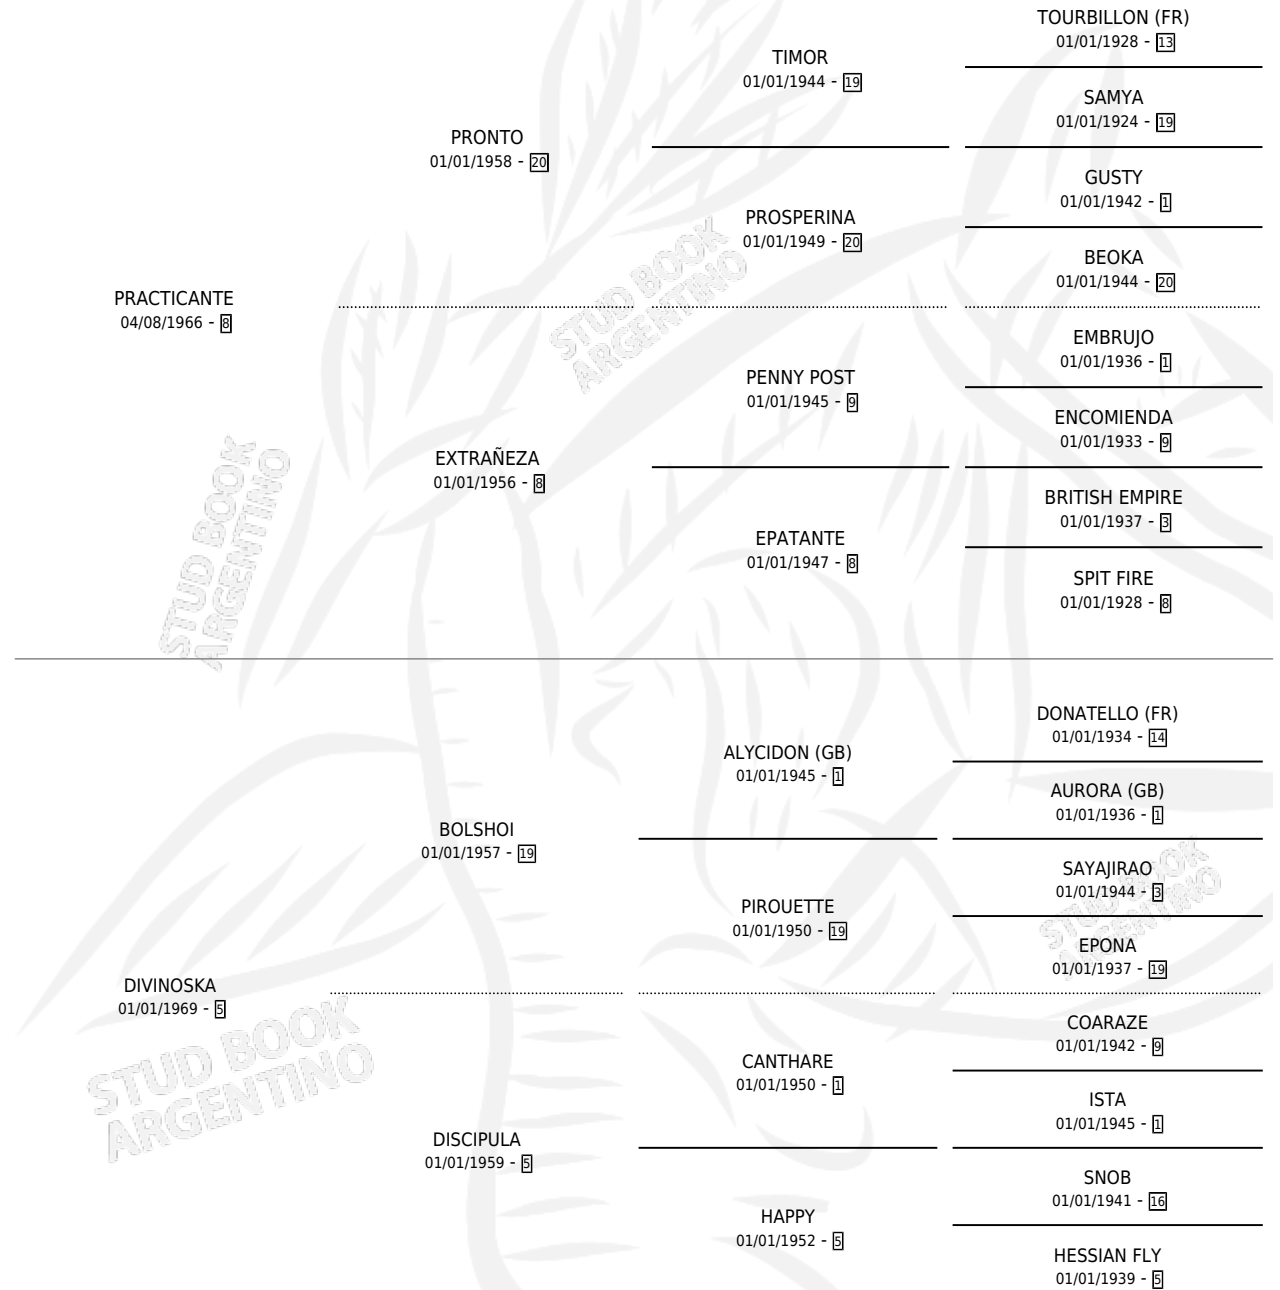

DIVINANTE

por PRACTICANTE y DIVINOSKA por BOLSHOI

Argentina · Hembra · Alazan · SP · 27/09/1980
Familia 5-d · Volumen 30

ESTADO

TIPIFICACIÓN SANGUÍNEA	✓
TIPIFICACIÓN POR ADN	X
PASAPORTE	X
IDENTIFICACIÓN POR MICROCHIP	X
REPRODUCTOR	✓

Lugar de nacimiento: La Biznaga

Criador: Sin dato

~

HIJOS

	MACHOS	HEMBRAS
2 NACIERON	0	2
1 CORRIERON	0	1
1 GANARON	0	1
0 GANADORES CL	0 GANADORES GR	0 GANADORES G1

PEDIGREE