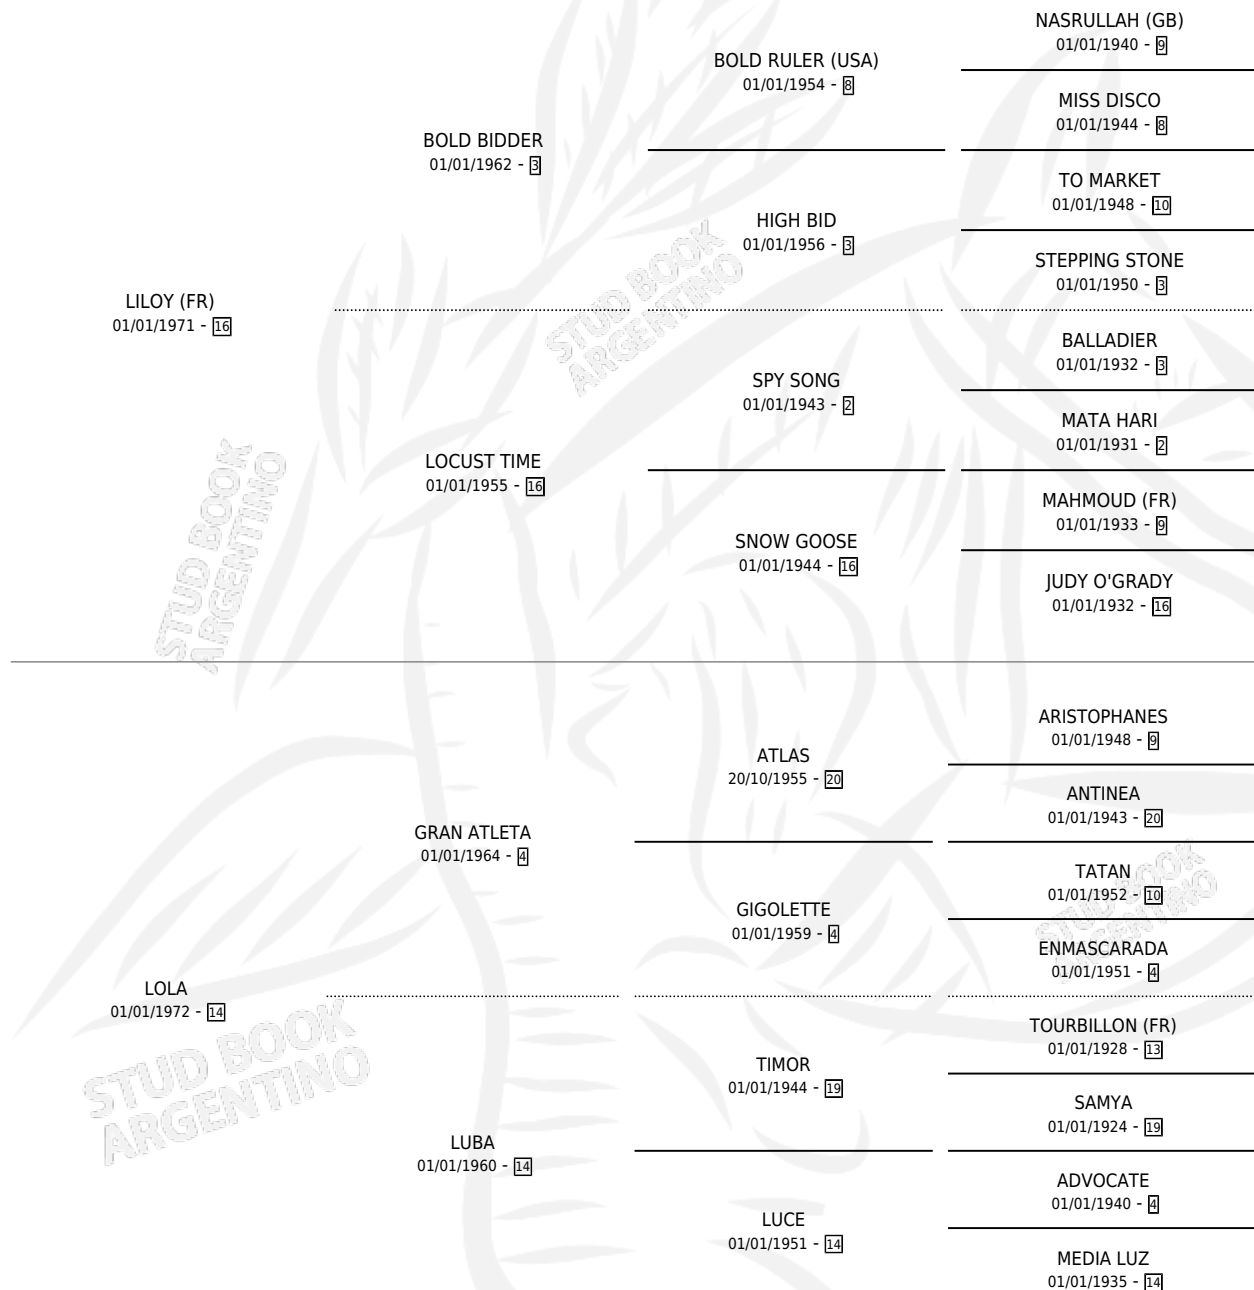

LILOYLA

por LILOY (FR) y LOLA por GRAN ATLETA

Argentina · Hembra · Zaino Doradillo · SP · 01/01/1981
Familia 14 · Volumen 31

ESTADO

TIPIFICACIÓN SANGUÍNEA	X
TIPIFICACIÓN POR ADN	X
PASAPORTE	X
IDENTIFICACIÓN POR MICROCHIP	X
REPRODUCTOR	✓

Lugar de nacimiento: Campo particular

Criador: Sin dato

~

HIJOS

	MACHOS	HEMBRAS
1 NACIERON	0	1

SIN ACTUACIONES

PEDIGREE

EXPORTACIÓN / IMPORTACIÓN

FECHA	MOVIMIENTO	PAÍS
01/08/1987	EXPORTADO	CHILE

~

SERVICIOS

Servicios **3** / Nacimientos **1** / Efectividad **33.33%**

PADRILLO	PRODUCTO	CRIADOR	1ER SERVICIO	ÚLTIMO SERVICIO
LYPHMAS (USA)	∅		27/10/1986	27/10/1986
BOLD FORLI (USA)	LOOK IT (H A, 29/09/1986)	LOS MIMBRES	16/10/1985	16/10/1985
OAK DANCER (GB)	∅			