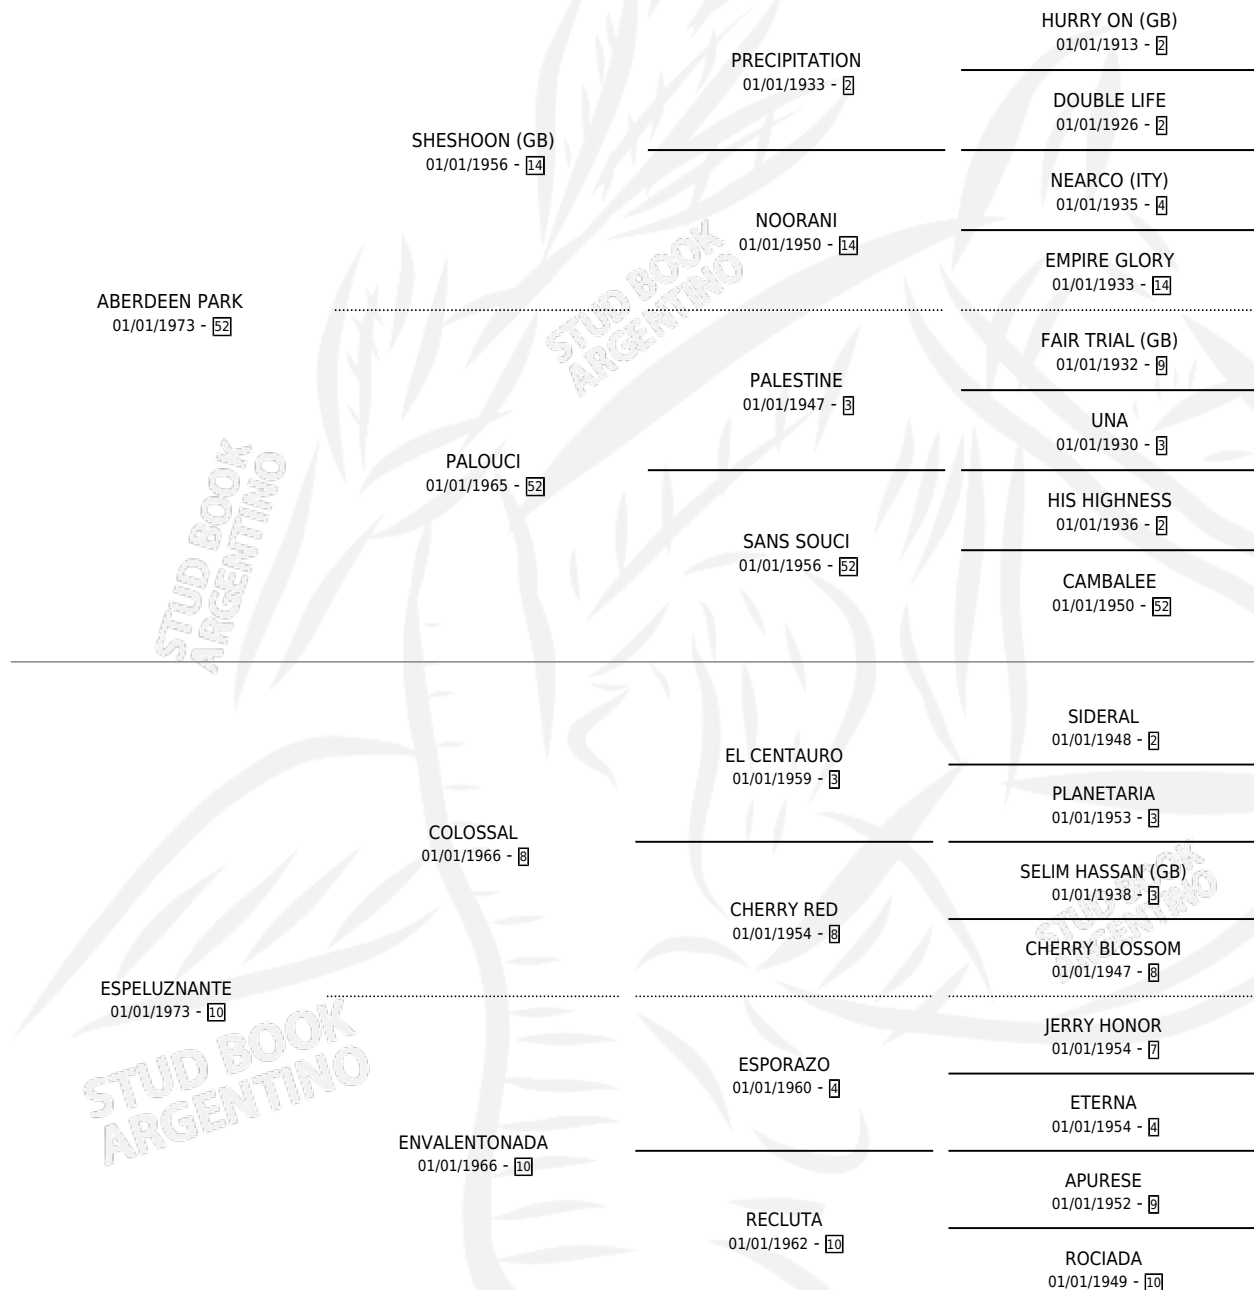

Lugar de nacimiento: Campo particular

Criador: Las Ortigas

~

HIJOS

	MACHOS	HEMBRAS
3 NACIERON	2	1
2 CORRIERON	1	1
1 GANARON	0	1
0 GANADORES CL	0 GANADORES GR	0 GANADORES G1

PEDIGREE

EXPORTACIÓN / IMPORTACIÓN