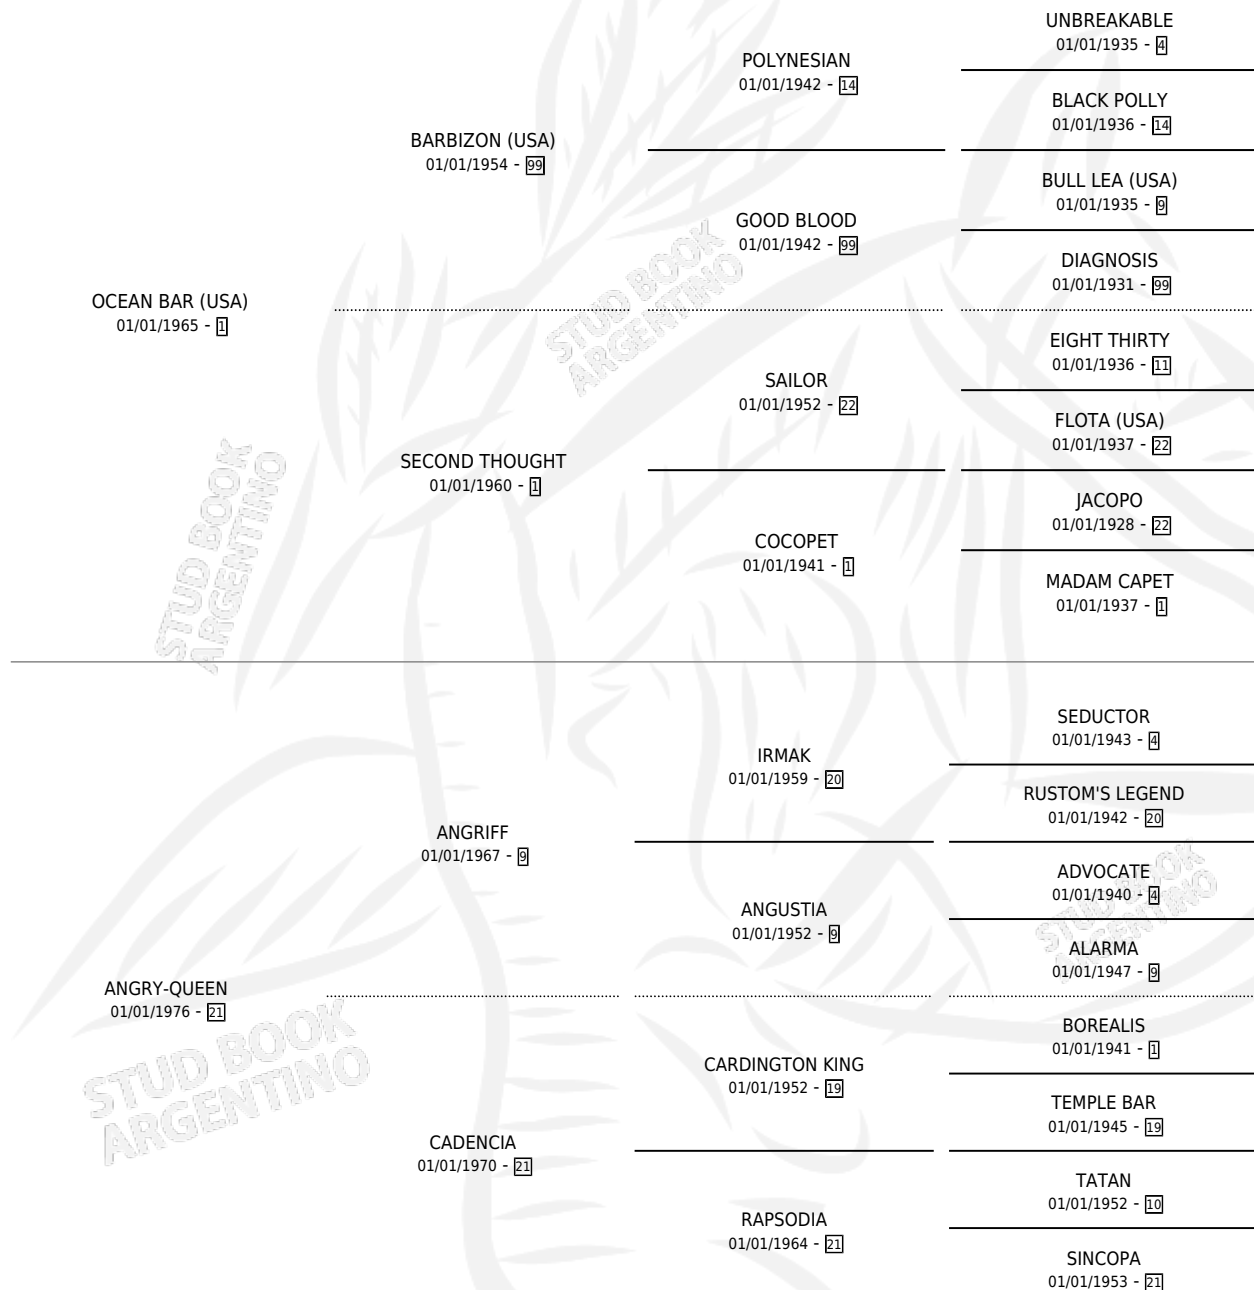

BAR QUEEN

por OCEAN BAR (USA) y ANGRY-QUEEN por ANGRIF

Argentina · Hembra · Alazan · SP · 01/01/1981
Familia 21-a · Volumen 31

ESTADO

| | |
|------------------------------|---|
| TIPIFICACIÓN SANGUÍNEA | ✓ |
| TIPIFICACIÓN POR ADN | X |
| PASAPORTE | X |
| IDENTIFICACIÓN POR MICROCHIP | X |
| REPRODUCTOR | ✓ |

Lugar de nacimiento: Campo particular

Criador: Sin dato

~

HIJOS

| | MACHOS | HEMBRAS |
|--------------------------|--------------------------|--------------------------|
| 7 NACIERON | 2 | 5 |
| 1 CORRIERON | 1 | 0 |
| 1 GANARON | 1 | 0 |
| 0 GANADORES CL | 0 GANADORES GR | 0 GANADORES G1 |

PEDIGREE

**S**amientos 7 / Efectividad **77.78%**

| PADRILLO | PRODUCTO | CRIADOR | 1ER SERVICIO | ÚLTIMO SERVICIO |
|--|--|----------------|---------------------|------------------------|
| EL NAIPE CASTIGA | ÑAIPERA (H A, 27/11/1997) | SIN DATO | 04/12/1996 | 05/12/1996 |
| BAR QUEEN | CASTIGA BAR (H Z, 19/10/1996) | SIN DATO | 18/10/1995 | 20/10/1995 |
| Datos oficiales del Stud Book Argentino | | | 15/12/1992 | 17/12/1992 |
| VUELQUERITO | Ø | | 07/11/1991 | 09/11/1991 |
| ALI BABA | VIENTO DEL ESTE (M A, 14/10/1991) | SIN DATO | 22/10/1990 | 24/10/1990 |
| CANAIO | COLITORO (M A, 12/10/1990) | SIN DATO | 18/10/1989 | 20/10/1989 |
| ALI BABA | ALIBAR (H A, 05/10/1989) | SIN DATO | 07/10/1988 | 11/10/1988 |
| ROYAL MASTER | ANA BAR (H Z, 16/08/1985) •MURIÓ EL 13/01/1987• | SIN DATO | | |
| MALAMBO VIT | QUEEN VIT (H Z, 16/10/1987) | SIN DATO | | |