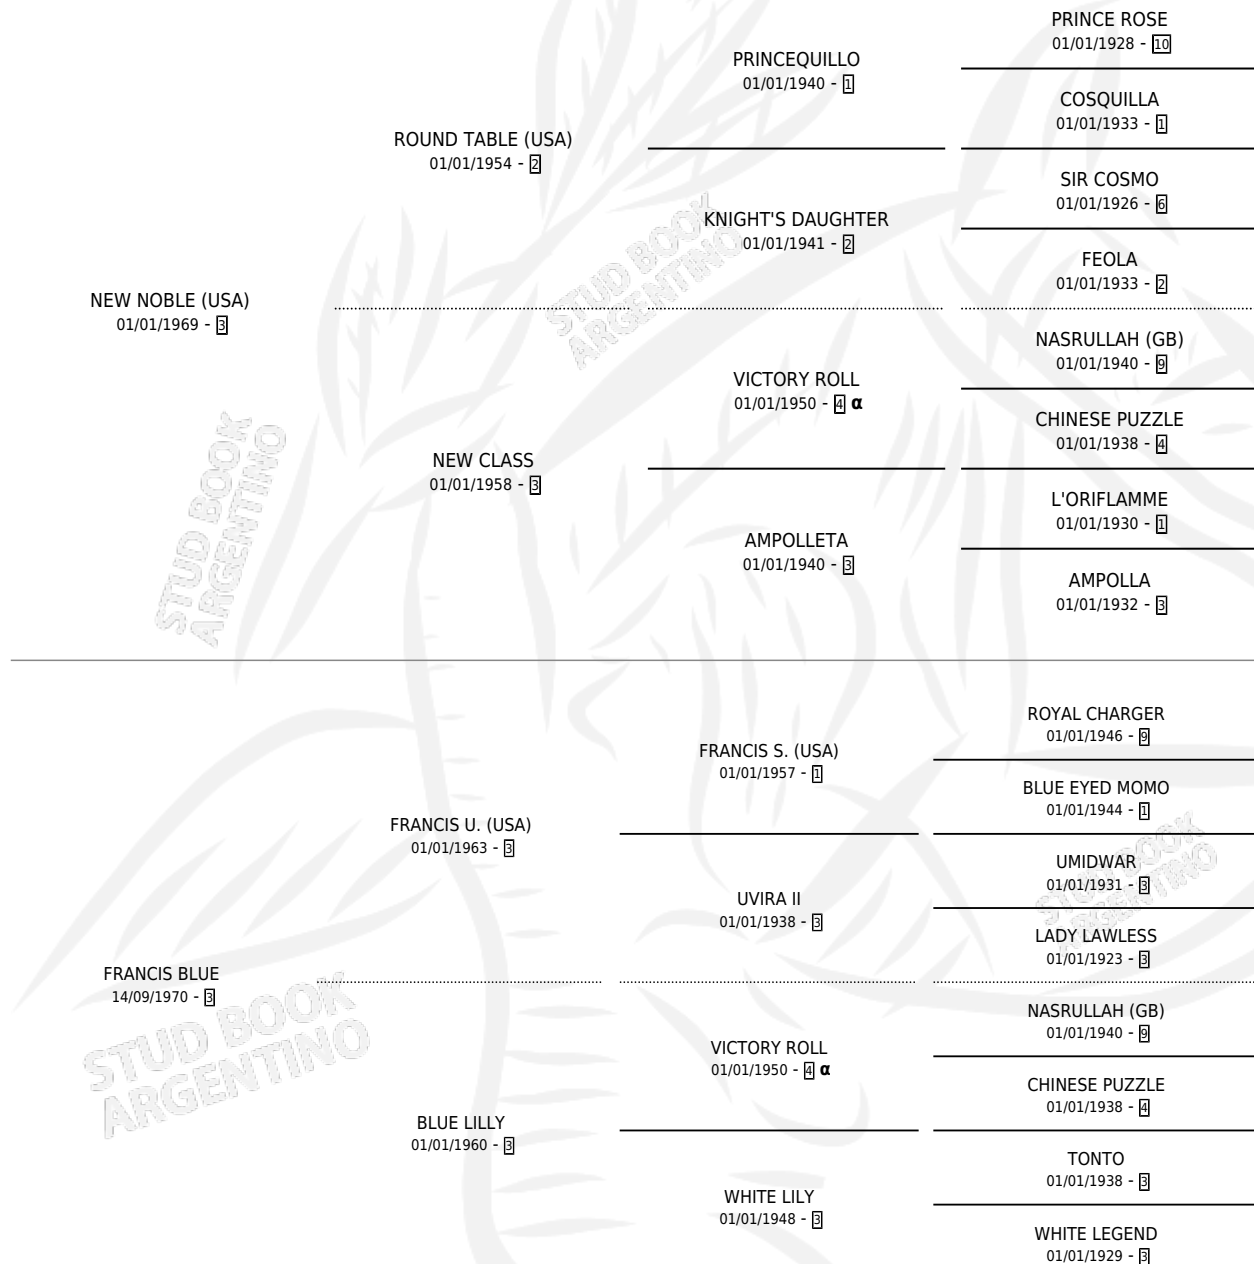

NOBLE PRENDA

por **NEW NOBLE (USA)** y **FRANCIS BLUE** por **FRANCIS U. (USA)**

Argentina · Hembra · Zaino Negro · SP · 27/10/1980
Familia 3-c · Volumen 30

ESTADO

TIPIFICACIÓN SANGUÍNEA	X
TIPIFICACIÓN POR ADN	X
PASAPORTE	X
IDENTIFICACIÓN POR MICROCHIP	X
REPRODUCTOR	✓

Lugar de nacimiento: Campo particular

Criador: Sin dato

~

HIJOS

	MACHOS	HEMBRAS
2 NACIERON	0	2
1 CORRIERON	0	1

SIN ACTUACIONES

PEDIGREE

INBREEDING : α

CAMPAÑA

Solo carreras oficiales de Argentina

POR EDAD

EDAD	CC	1°	2°	3°	4°	5°	NP	CLC	CLG	CLCG1	CLGG1	IMPORTE	GANANCIA / CC
3 AÑOS	1	1	0	0	0	0	0	0	0	0	0	\$0	\$0
4 AÑOS	1	1	0	0	0	0	0	0	0	0	0	\$0	\$0
TOTALES	2	2	0	0	0	0	0	0	0	0	0	\$0	\$0
%		100%	0.0%	0.0%	0.0%	0.0%	0.0%	0.0%	0.0%	0.0%	0.0%		