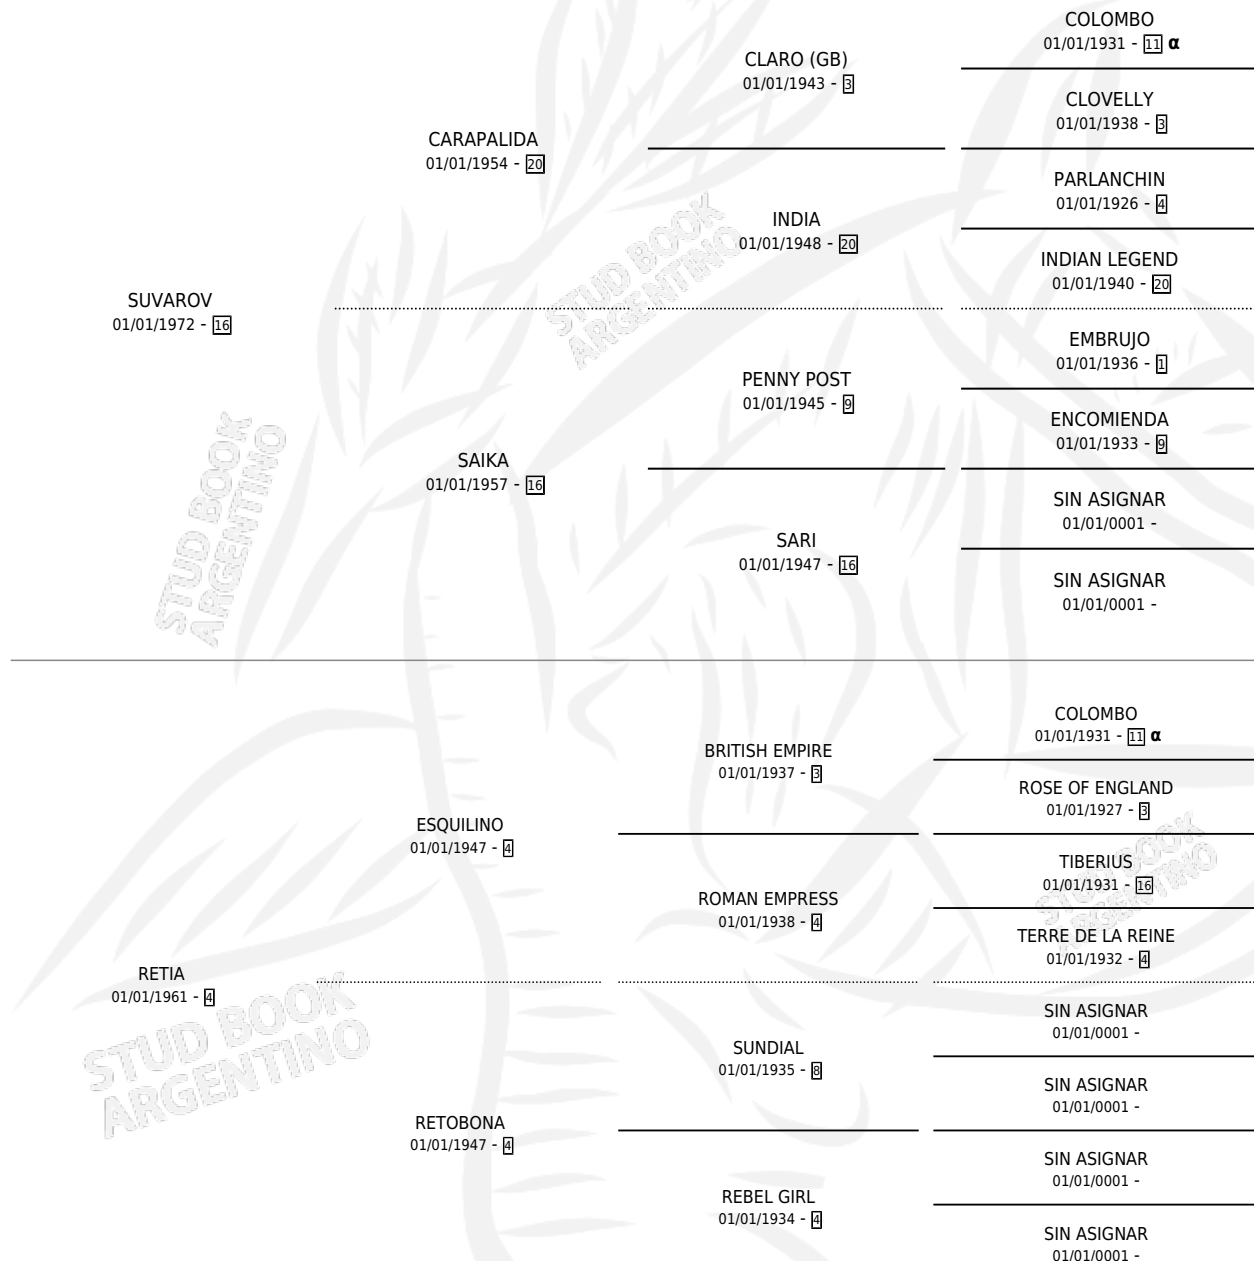

Lugar de nacimiento: Campo particular

Criador: Parisi Luciano Juan

~

HIJOS

	MACHOS	HEMBRAS
6 NACIERON	5	1
4 CORRIERON	3	1
1 GANARON	1	0
0 GANADORES CL	0 GANADORES GR	0 GANADORES G1

PEDIGREE

INBREEDING : α

CAMPAÑA

Solo carreras oficiales de Argentina

POR EDAD

EDAD	CC	1°	2°	3°	4°	5°	NP	CLC	CLG	CLCG1	CLGG1	IMPORTE	GANANCIA / CC
3 AÑOS	4	1	0	0	1	1	1	2	0	0	0	\$0	\$0
5 AÑOS	1	1	0	0	0	0	0	0	0	0	0	\$0	\$0
TOTALES	5	2	0	0	1	1	1	2	0	0	0	\$0	\$0
%		40.0%	0.0%	0.0%	20.0%	20.0%	20.0%	40.0%	0.0%	0.0%	0.0%		

Ganadora de 2 carreras en La Plata, a los 3 y 5 años, incluso 4ta Islas Malvinas.

POR DISTANCIA

HIPODROMO	CC	1°	2°	3°	4°	5°	NP	CLC	CLG	CLCG1	CLGG1	IMPORTE
LA PLATA	4	2	0	0	1	1	0	2	0	0	0	\$0
0 MTS	3	2	0	0	1	0	0	1	0	0	0	\$0
1400 MTS	1	0	0	0	0	1	0	1	0	0	0	\$0
PALERMO	1	0	0	0	0	0	1	0	0	0	0	\$0
1000 MTS	1	0	0	0	0	0	1	0	0	0	0	\$0