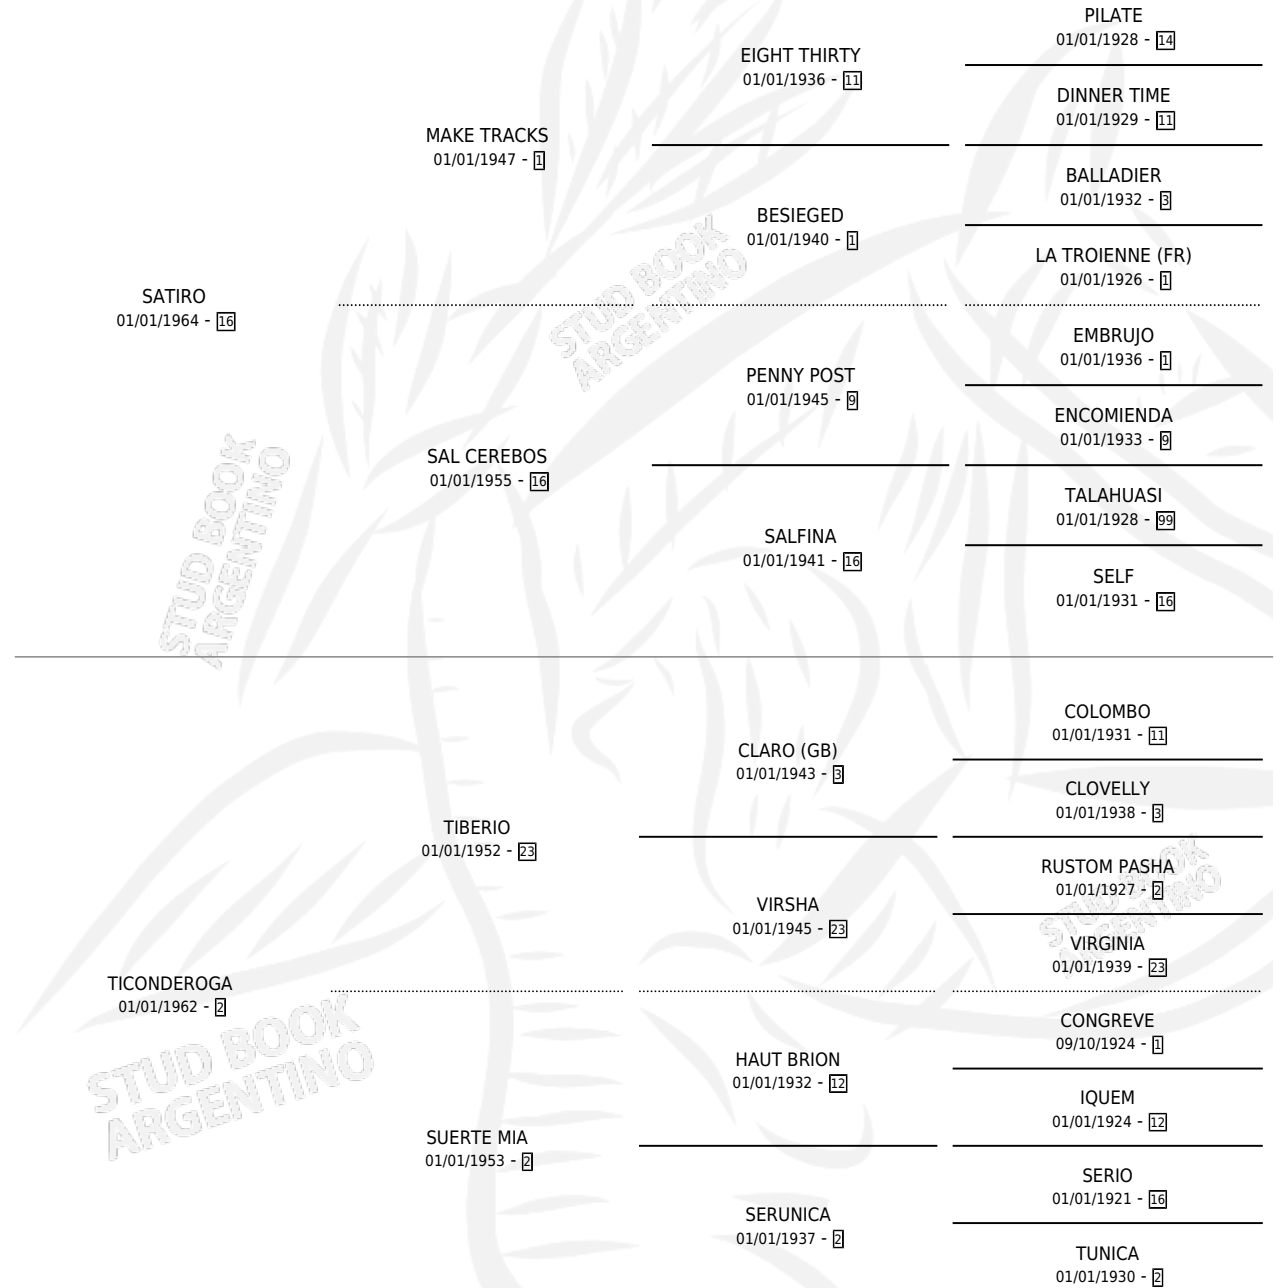

SIN NOVIA

por SATIRO y TICONDEROGA por TIBERIO

Argentina · Hembra · Alazan · SP · 01/01/1977
Familia 2-n · Volumen 29

ESTADO

TIPIFICACIÓN SANGUÍNEA	✓
TIPIFICACIÓN POR ADN	X
PASAPORTE	X
IDENTIFICACIÓN POR MICROCHIP	X
REPRODUCTOR	✓

Lugar de nacimiento: Campo particular

Criador: Sin dato

~

HIJOS

	MACHOS	HEMBRAS
6 NACIERON	5	1
2 CORRIERON	1	1
1 GANARON	0	1
0 GANADORES CL	0 GANADORES GR	0 GANADORES G1

PEDIGREE

S

cimientos 6 / Efectividad 54.55%

PADRILLO	PRODUCTO	CRIADOR	1ER SERVICIO	ÚLTIMO SERVICIO
ROYAL MAUI	∅		06/10/1996	07/10/1996
SIN NOVIA	SINLESS (M A, 02/12/1995)	SIN DATO	17/12/1994	21/12/1994
Datos oficiales del Stud Book Argentino	PRINCESS SKILL (H Z, 14/10/1994)	SIN DATO	26/10/1993	28/10/1993
Documento generado el 05/05/2026	•MURIÓ EL 16/02/2013•			
SANBROCK (USA)	SPUNKY BOY (M A, 16/10/1993)	SIN DATO	16/10/1992	07/11/1992
ROYAL MASTER	∅		21/08/1990	23/08/1990
ROYAL MASTER	LUCKY CHARM (M A, 08/08/1990)	SIN DATO	02/09/1989	02/09/1989
	•MURIÓ EL 15/07/1991•			
ROYAL MASTER	ROYAL MAY (M A, 21/08/1989)	SIN DATO	13/09/1988	15/09/1988
ROYAL MASTER	∅		08/09/1987	10/09/1987
ROYAL MASTER	∅		11/11/1986	11/11/1986
ROYAL MASTER	∅		14/11/1985	14/11/1985
ROYAL MASTER	FAUBOURG (M A, 05/11/1985)	SIN DATO		
	•MURIÓ EL 01/01/1986•			