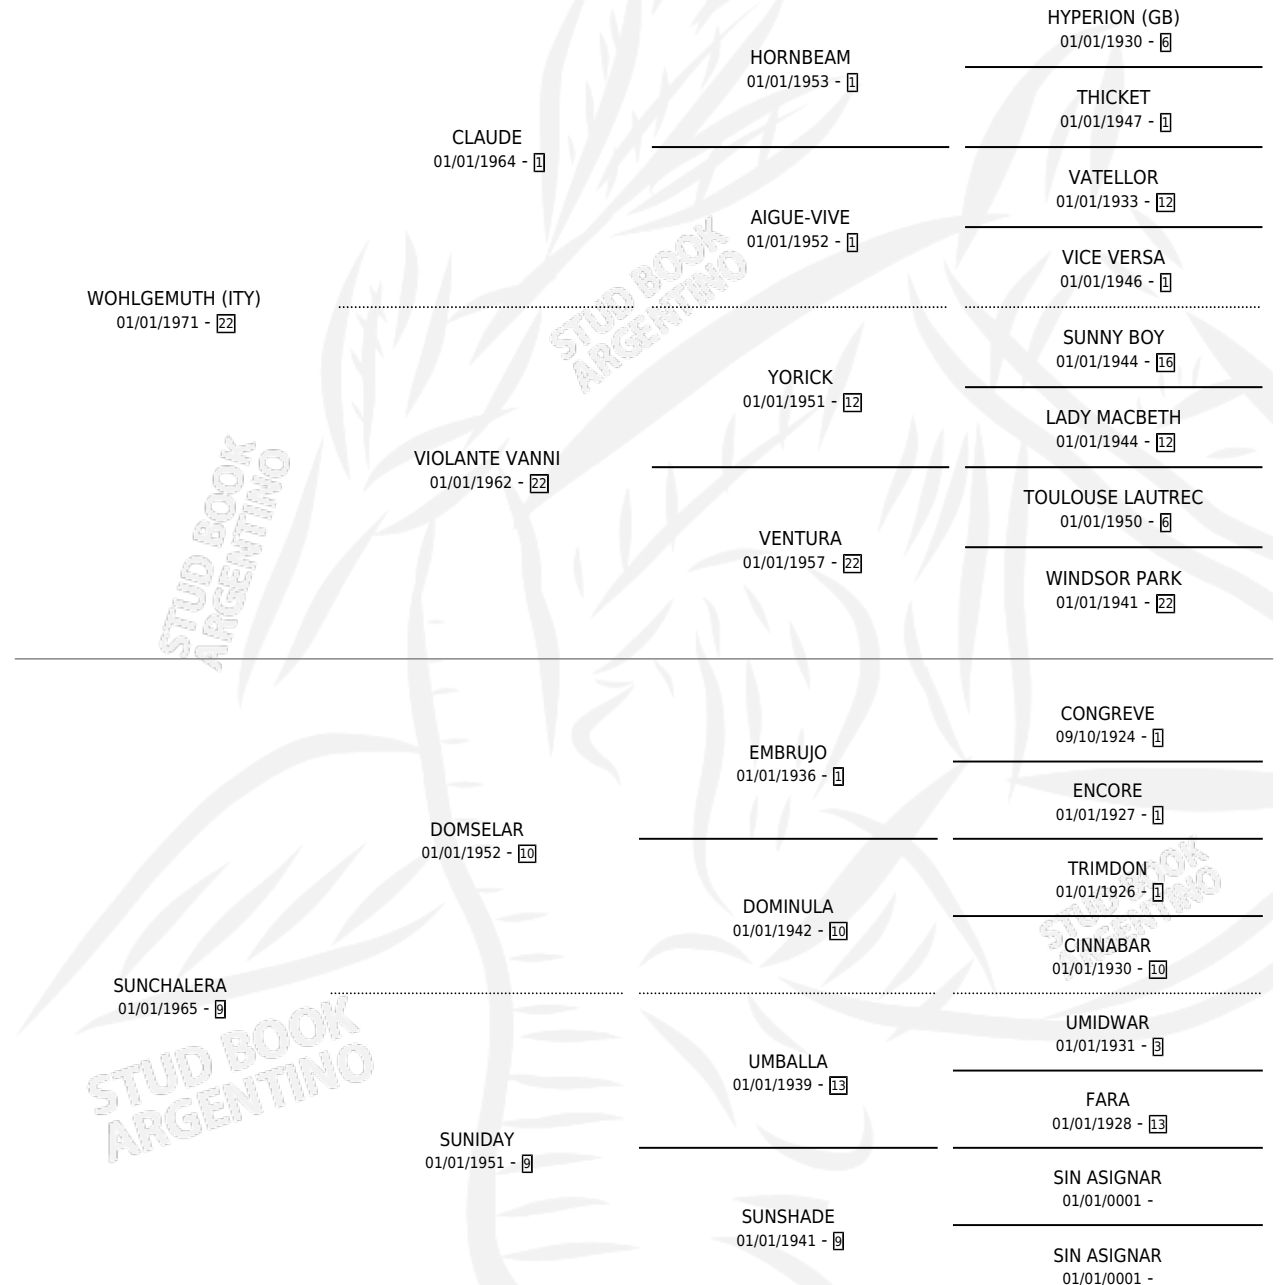

SUSTENTA

por WOHLGEMUTH (ITY) y SUNCHALERA por DOMSELAR

Argentina · Hembra · Zaino Doradillo · SP · 14/08/1981
Familia 9-g · Volumen 31

ESTADO

TIPIFICACIÓN SANGUÍNEA	✓
TIPIFICACIÓN POR ADN	X
PASAPORTE	X
IDENTIFICACIÓN POR MICROCHIP	X
REPRODUCTOR	✓

Lugar de nacimiento: Campo particular

Criador: Sin dato

~

HIJOS

	MACHOS	HEMBRAS
9 NACIERON	5	4
8 CORRIERON	4	4
5 GANARON	3	2
0 GANADORES CL	0 GANADORES GR	0 GANADORES G1

PEDIGREE

**S**cimentos **9** / Efectividad **75.00%**

PADRILLO	PRODUCTO	CRIADOR	1ER SERVICIO	ÚLTIMO SERVICIO
MONTE RUISEÑOR	∅		25/09/1995	27/09/1995
MONTE RUISEÑOR	CHICO DE BARRIO (M Z, 10/08/1995)	LOS OLIVOS	12/09/1994	14/09/1994
MONTE RUISEÑOR	DON JOTA (M Z, 02/09/1994)	LOS OLIVOS	26/09/1993	29/09/1993
MONTE RUISEÑOR	MIRANDELA (H Z, 16/09/1993)	LOS OLIVOS	18/09/1992	11/10/1992
MONTE RUISEÑOR	MATADEIRA (H ZN, 09/09/1992)	LOS OLIVOS	02/09/1991	04/10/1991
MONTE RUISEÑOR	ÑANDU (M Z, 22/08/1991)	LOS OLIVOS	12/09/1990	12/09/1990
MONTE RUISEÑOR	SOY TORCAZA (H ZC, 02/09/1990)	SIN DATO	26/09/1989	28/09/1989
SWEET FORLI (IRE)	LA BUHA (H ZD, 29/08/1989)	SIN DATO	22/09/1988	22/09/1988
SWEET FORLI (IRE)	∅		07/10/1987	10/10/1987
SWEET FORLI (IRE)	EL BAU (M Z, 27/09/1987)	SIN DATO	22/09/1986	21/10/1986
SWEET FORLI (IRE)	∅		28/08/1985	07/11/1985
SWEET FORLI (IRE)	SWEET AGUSTIN (M ZC, 19/08/1985) •MURIÓ EL 22/12/1985•	SIN DATO		