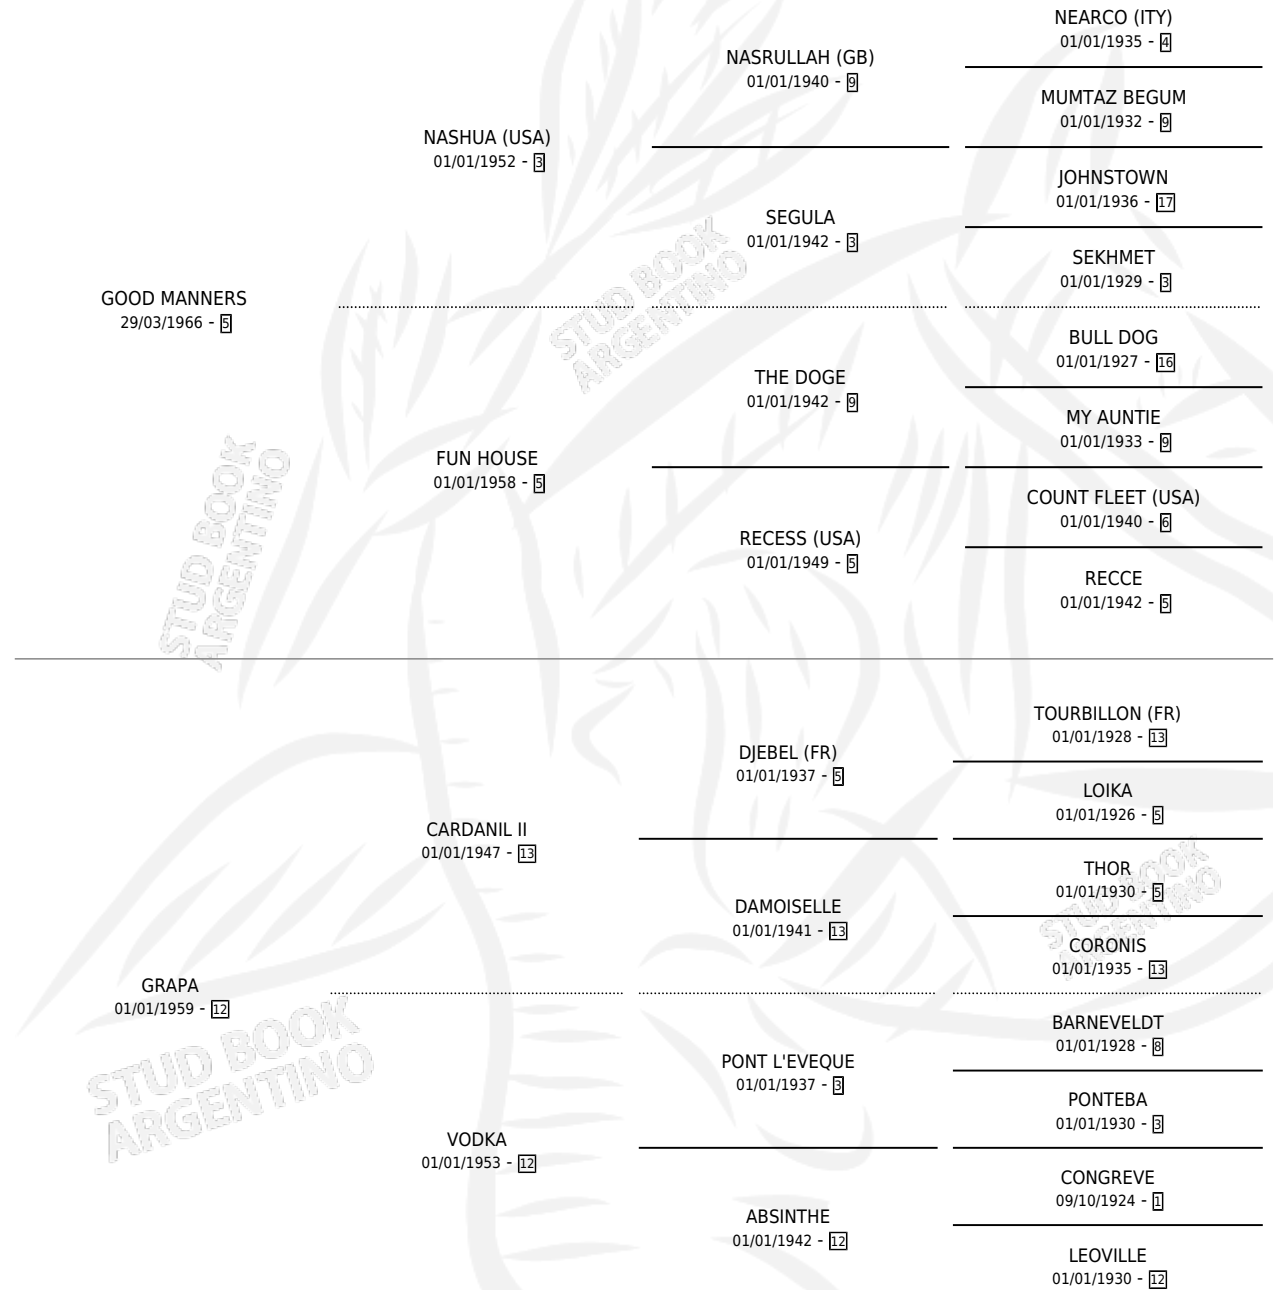

CATTINARA

por **GOOD MANNERS** y **GRAPA** por **CARDANIL II**

Argentina · Hembra · Zaino · SP · 01/01/1979
Familia 12-d · Volumen 30

ESTADO

TIPIFICACIÓN SANGUÍNEA	X
TIPIFICACIÓN POR ADN	X
PASAPORTE	X
IDENTIFICACIÓN POR MICROCHIP	X
REPRODUCTOR	✓

Lugar de nacimiento: Campo particular

Criador: Sin dato

~

HIJOS

	MACHOS	HEMBRAS
4 NACIERON	1	3
2 CORRIERON	0	2
2 GANARON	0	2

1 GANADORES **CL** **1** GANADORES **GR** **1** GANADORES **G1**

PEDIGREE

EXPORTACIÓN / IMPORTACIÓN