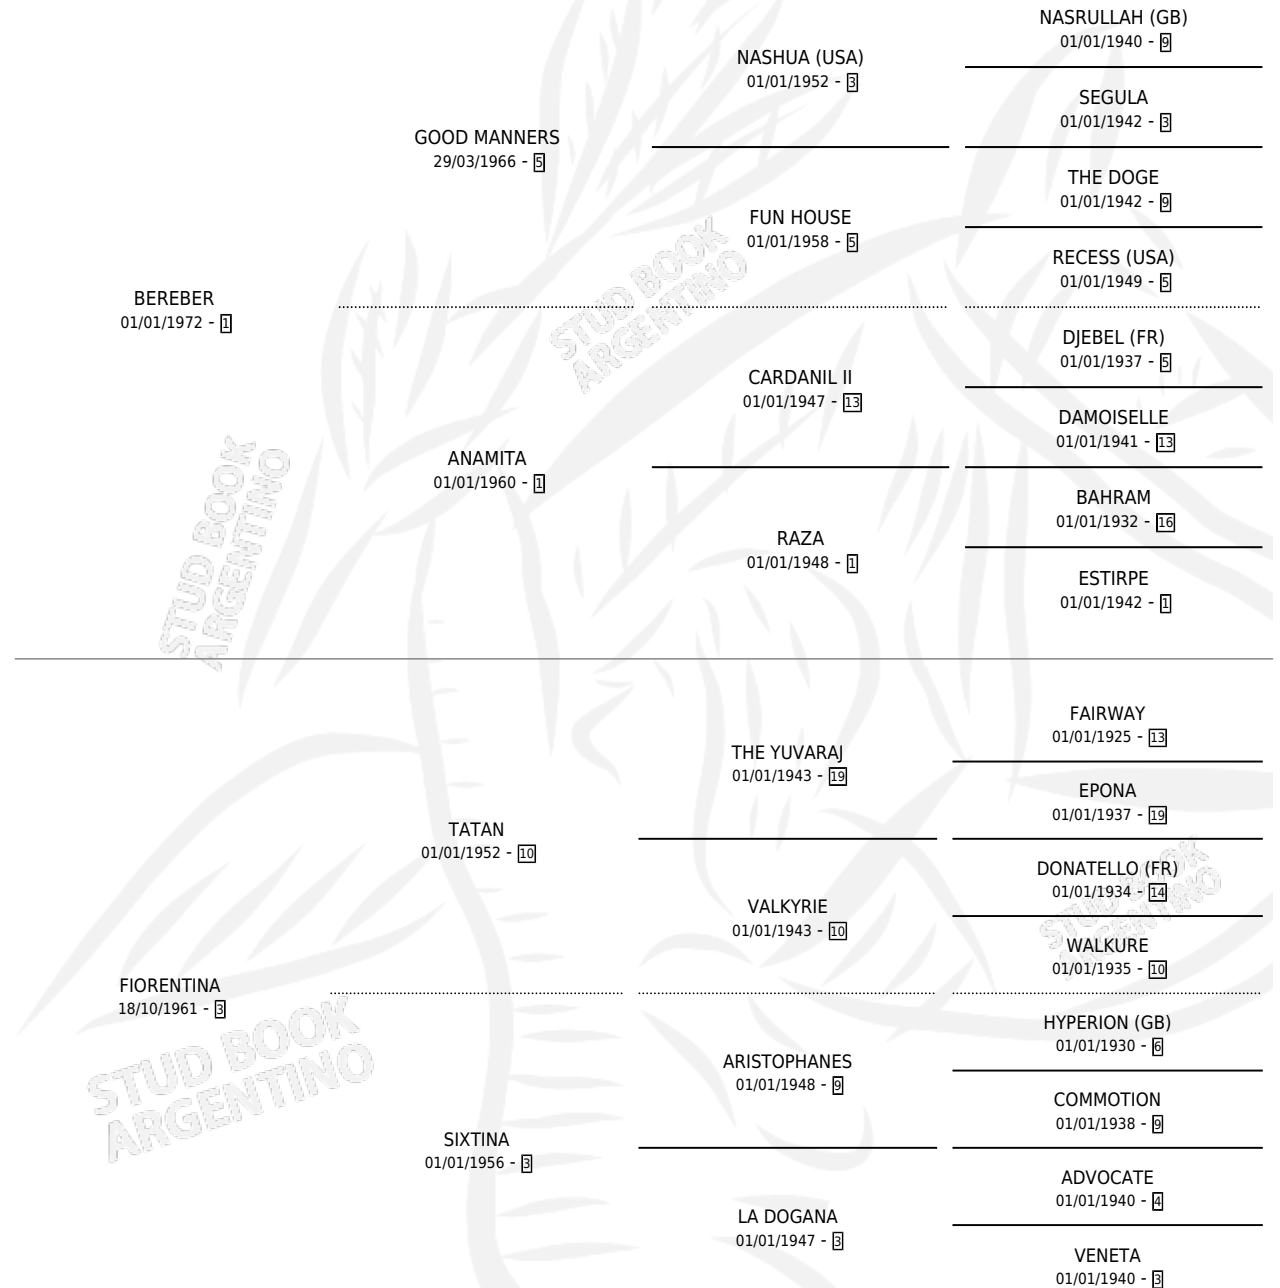

CERSENA

por **BEREBER** y **FIorentina** por **TATAN**

Argentina · Hembra · Alazan Tostado · SP · 12/08/1980
Familia 3-b · Volumen 30

ESTADO

TIPIFICACIÓN SANGUÍNEA	X
TIPIFICACIÓN POR ADN	X
PASAPORTE	X
IDENTIFICACIÓN POR MICROCHIP	X
REPRODUCTOR	✓

Lugar de nacimiento: Campo particular

Criador: Sin dato

~

HIJOS

	MACHOS	HEMBRAS
4 NACIERON	1	3
3 CORRIERON	1	2
2 GANARON	1	1
0 GANADORES CL	0 GANADORES GR	0 GANADORES G1

PEDIGREE