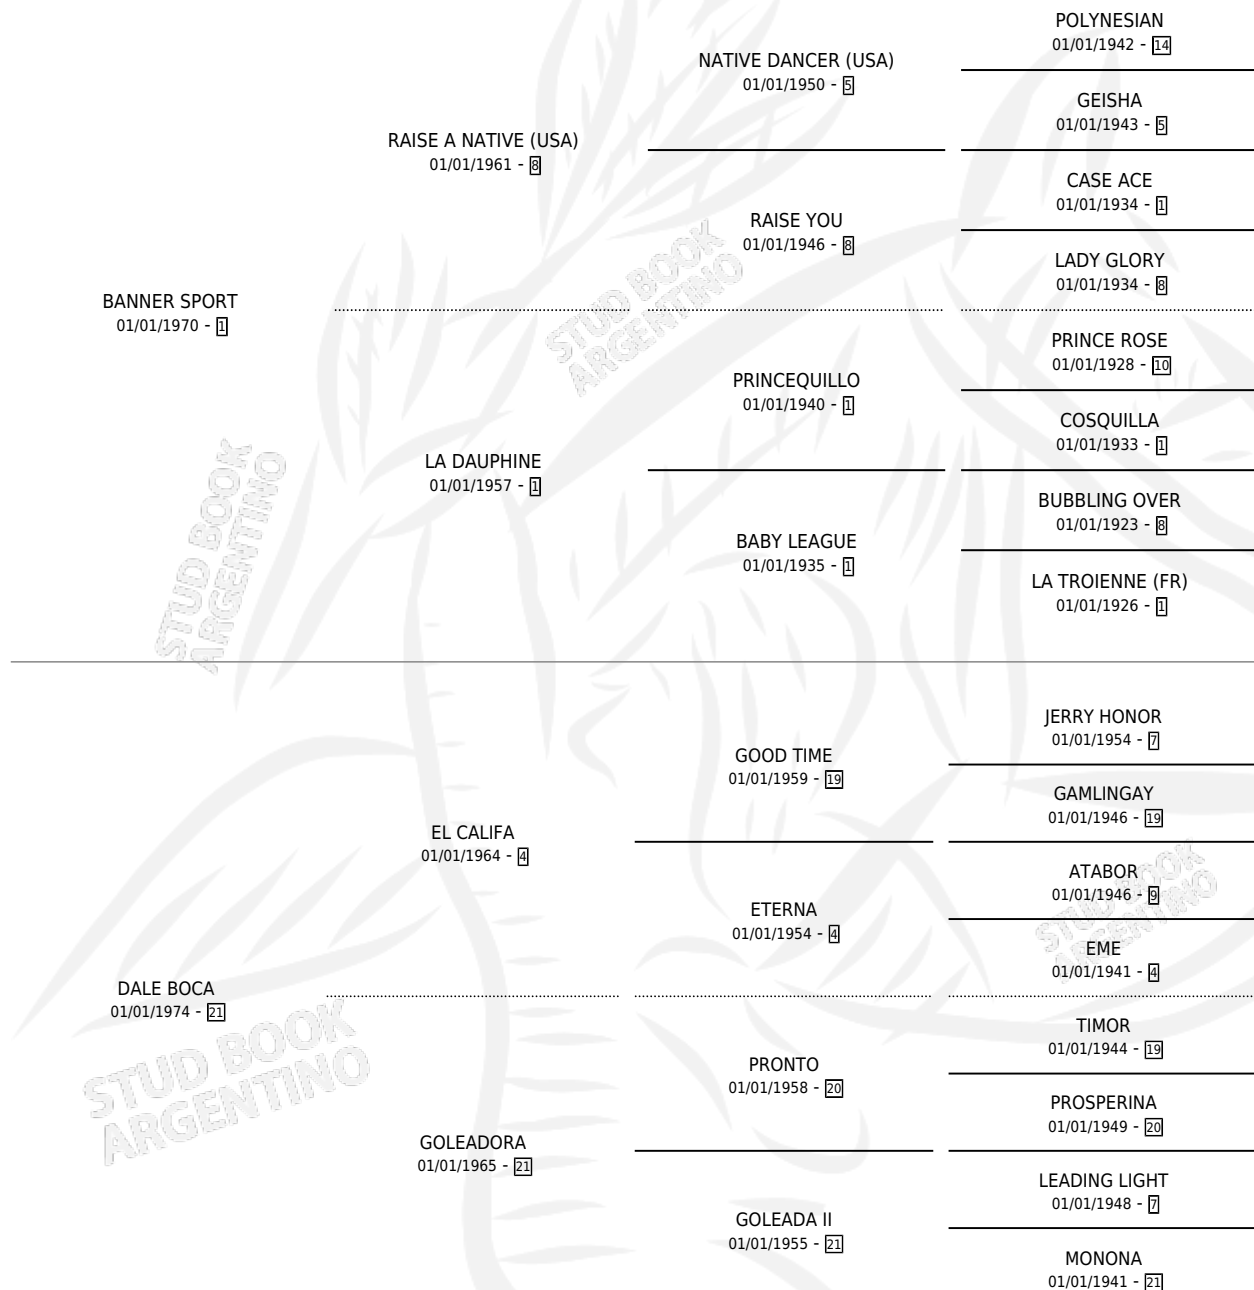

DALE RIVER

por **BANNER SPORT** y **DALE BOCA** por **EL CALIFA**

Argentina · Hembra · Alazan Tostado · SP · 01/01/1979
Familia 24 · Volumen 30

ESTADO

TIPIFICACIÓN SANGUÍNEA	X
TIPIFICACIÓN POR ADN	X
PASAPORTE	X
IDENTIFICACIÓN POR MICROCHIP	X
REPRODUCTOR	✓

Lugar de nacimiento: Campo particular

Criador: Sin dato

~

HIJOS

	MACHOS	HEMBRAS
2 NACIERON	2	0
1 CORRIERON	1	0
1 GANARON	1	0
0 GANADORES CL	0 GANADORES GR	0 GANADORES G1

PEDIGREE