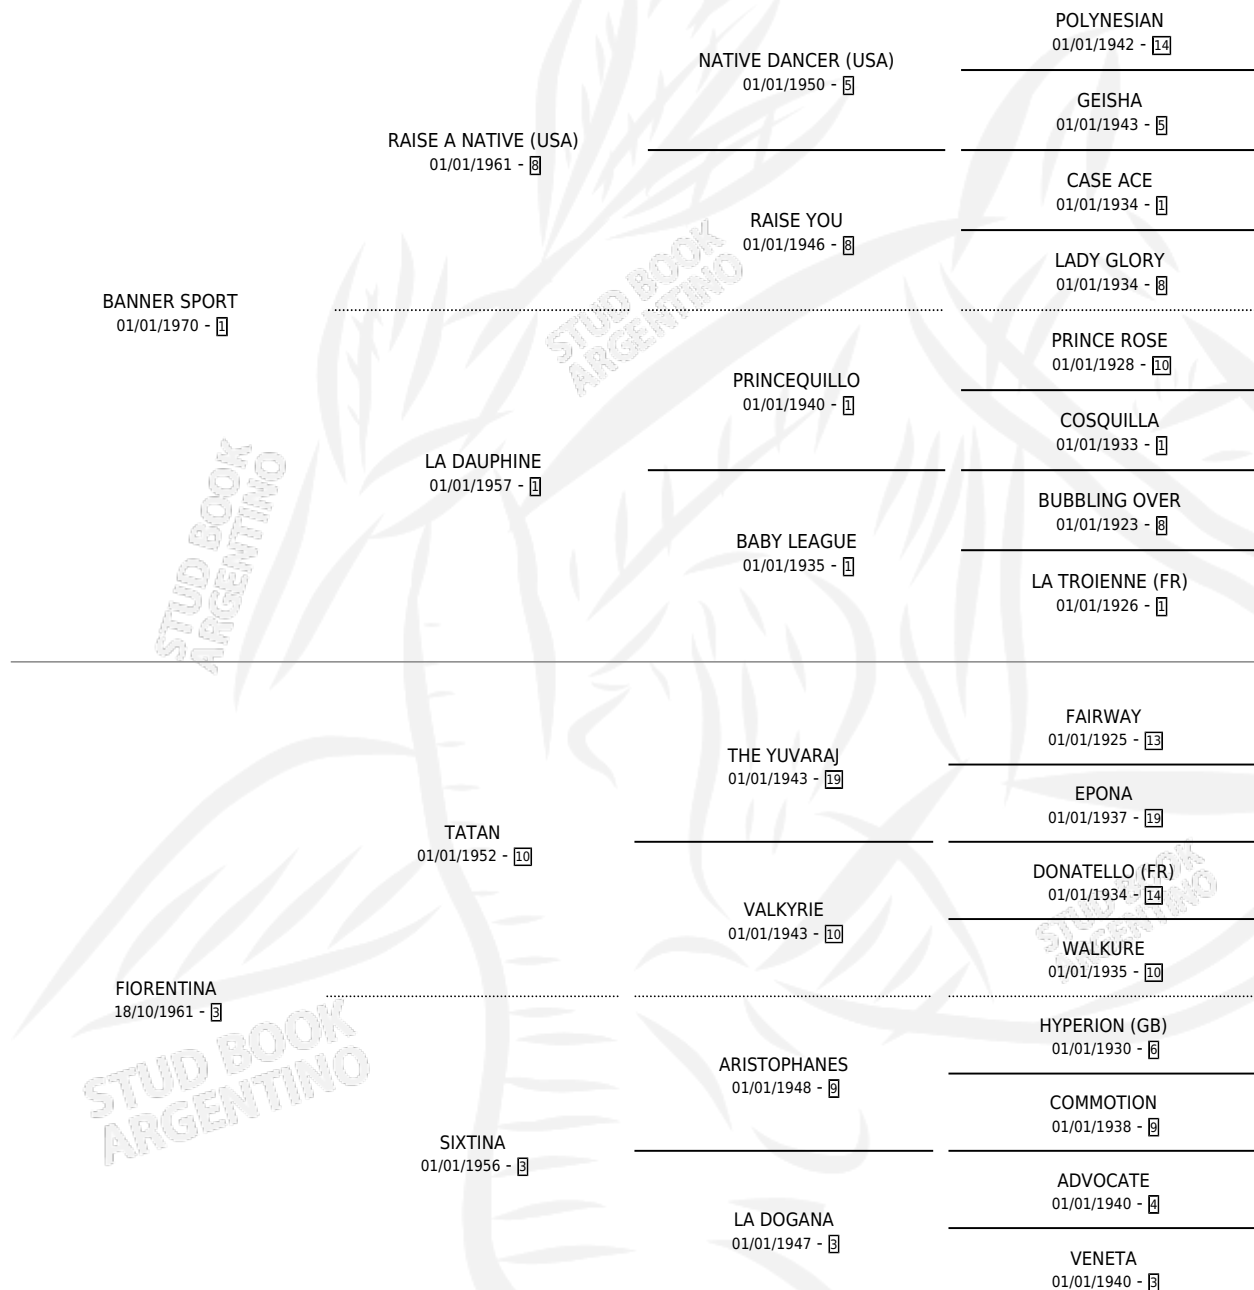

LA FIORENTINA

por **BANNER SPORT** y **FIORENTINA** por **TATAN**

Argentina · Hembra · Alazan Tostado · SP · 01/01/1979
Familia 3-b · Volumen 30

ESTADO

TIPIFICACIÓN SANGUÍNEA	✓
TIPIFICACIÓN POR ADN	X
PASAPORTE	X
IDENTIFICACIÓN POR MICROCHIP	X
REPRODUCTOR	✓

Lugar de nacimiento: Campo particular

Criador: Sin dato

~

HIJOS

	MACHOS	HEMBRAS
8 NACIERON	5	3
6 CORRIERON	4	2
4 GANARON	2	2
2 GANADORES CL	1 GANADORES GR	0 GANADORES G1

PEDIGREE

CAMPAÑA

Solo carreras oficiales de Argentina