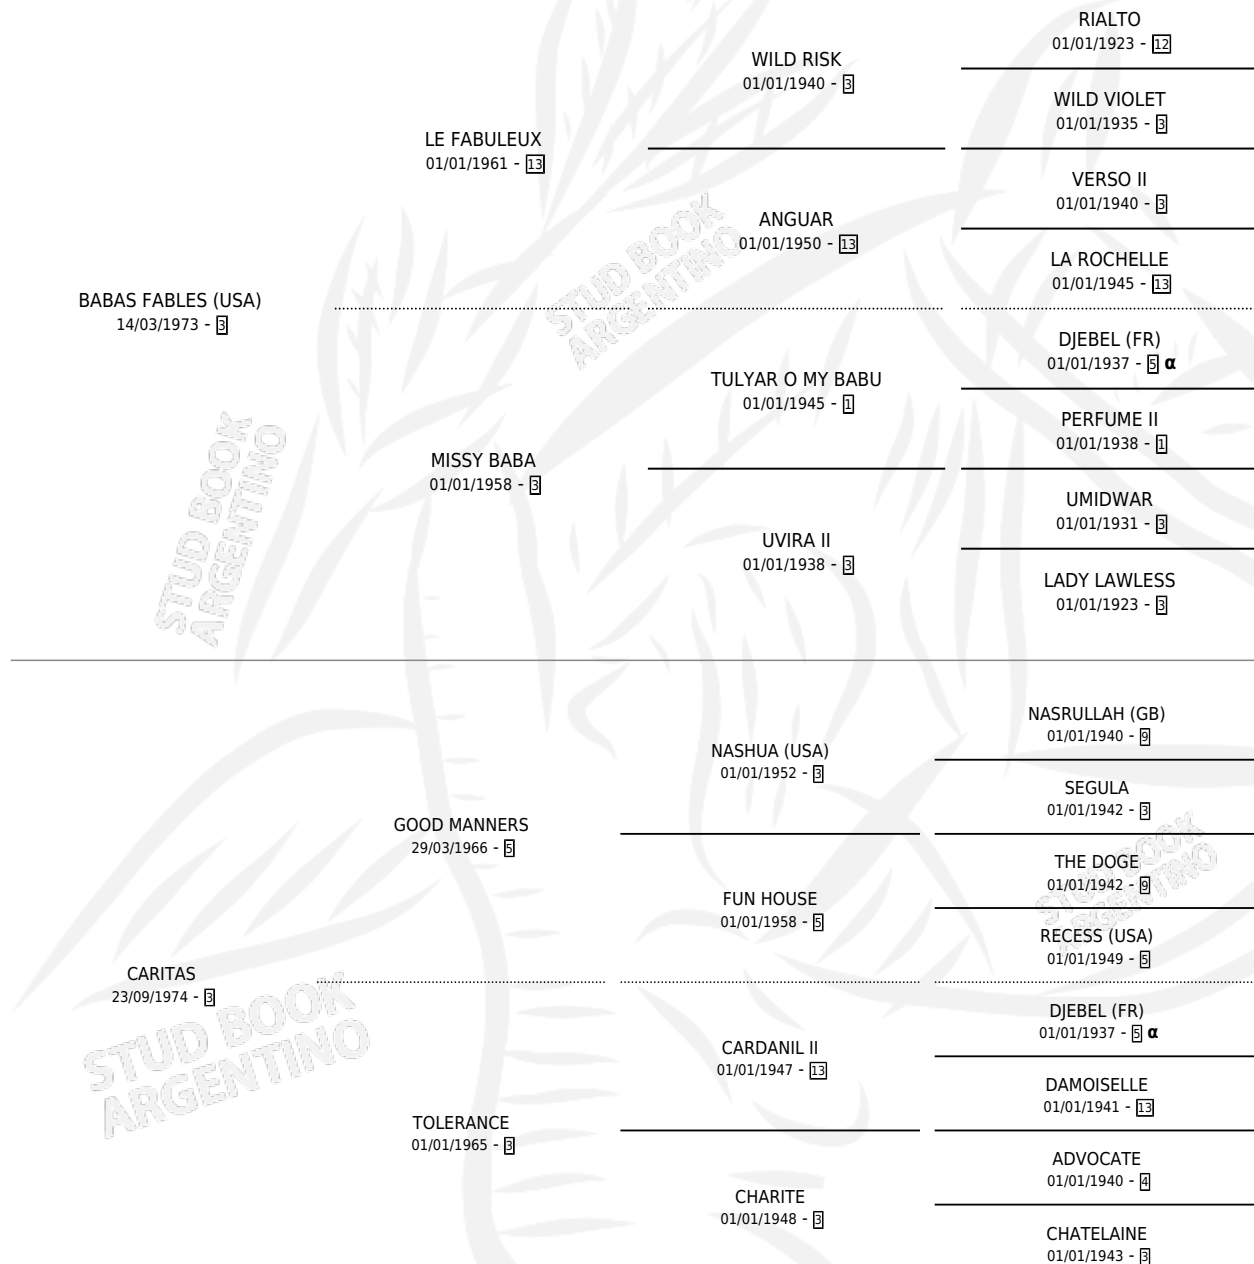

## ESTADO

TIPIFICACIÓN SANGUÍNEA	✓
TIPIFICACIÓN POR ADN	✓
PASAPORTE	X
IDENTIFICACIÓN POR MICROCHIP	X
REPRODUCTOR	✓

**Lugar de nacimiento:** Campo particular

**Criador:** Sin dato

~

## HIJOS

	MACHOS	HEMBRAS
14 NACIERON	8	6
9 CORRIERON	6	3
6 GANARON	4	2

<b>1</b> GANADORES <b>CL</b>	<b>1</b> GANADORES <b>GR</b>	<b>1</b> GANADORES <b>G1</b>
---------------------------------	---------------------------------	---------------------------------

## PEDIGREE

INBREEDING : α

S

Cimientos 14 / Efectividad 73.68%

PADRILLO	PRODUCTO	CRIADOR	1ER SERVICIO	ÚLTIMO SERVICIO
INTERPRETE	MARCH WIND (M ZD, 26/02/2004)	CLAUSAN	02/03/2003	08/04/2003
<b>MAGNANIMITY</b> CANDY STRIPES (USA)	Ø		24/10/2002	19/11/2002
<b>Datos oficiales del Stud Book Argentino</b> CANDY STRIPES (USA) Documento generado el 02/05/2026	MARLENGO (M A, 20/09/2002)	CLAUSAN	06/09/2001	10/10/2001
CANDY STRIPES (USA) studbook.org.ar	MAGIC CLOVER (M A, 09/08/2001)	CLAUSAN	29/08/2000	29/08/2000
FITZCARRALDO	Ø		04/09/1999	18/12/1999
FITZCARRALDO	MAGNIFICA FITZ (H ZD, 14/10/1998)	CLAUSAN	19/09/1997	14/11/1997
BINARIO	Ø		17/09/1996	17/09/1996
BINARIO	MAGISTRIS (M A, 15/08/1996) •MURIÓ EL 28/05/1997•	CLAUSAN	12/09/1995	12/09/1995
BINARIO	MAGIC GEM (H A, 11/08/1995)	CLAUSAN	10/08/1994	08/09/1994
BINARIO	MARY AZUL (H A, 28/07/1994)	CLAUSAN	24/08/1993	26/08/1993
GENERAL (FR)	MARIS (H A, 15/08/1993)	TREBOL AZUL S.A.	06/08/1992	13/09/1992
BARANOF (USA)	SMIRNOF (M A, 23/07/1992)	SAN FRANCISCO DE PILAR	10/08/1991	15/08/1991
GENERAL (FR)	Ø		05/08/1990	05/08/1990
PROBLEMAZO	MAGNUMA (H ZC, 23/07/1990)	SAN FRANCISCO DE PILAR	15/08/1989	17/08/1989
PROBLEMAZO	Ø		23/10/1988	28/10/1988
SAINT SEVER (FR)	MAG (H Z, 16/09/1988)	SIN DATO	21/10/1987	24/10/1987
CROWN THY GOOD (USA)	CROWNED GIFT (M Z, 11/10/1987)	SIN DATO	21/10/1986	21/10/1986
SAINT SEVER (FR)	BENEFICO (M ZD, 10/10/1986)	SIN DATO	27/09/1985	03/11/1985
SAINT SEVER (FR)	MAGNIFICENTE (M ZD, 16/09/1985) •MURIÓ EL 14/12/2001•	SIN DATO		