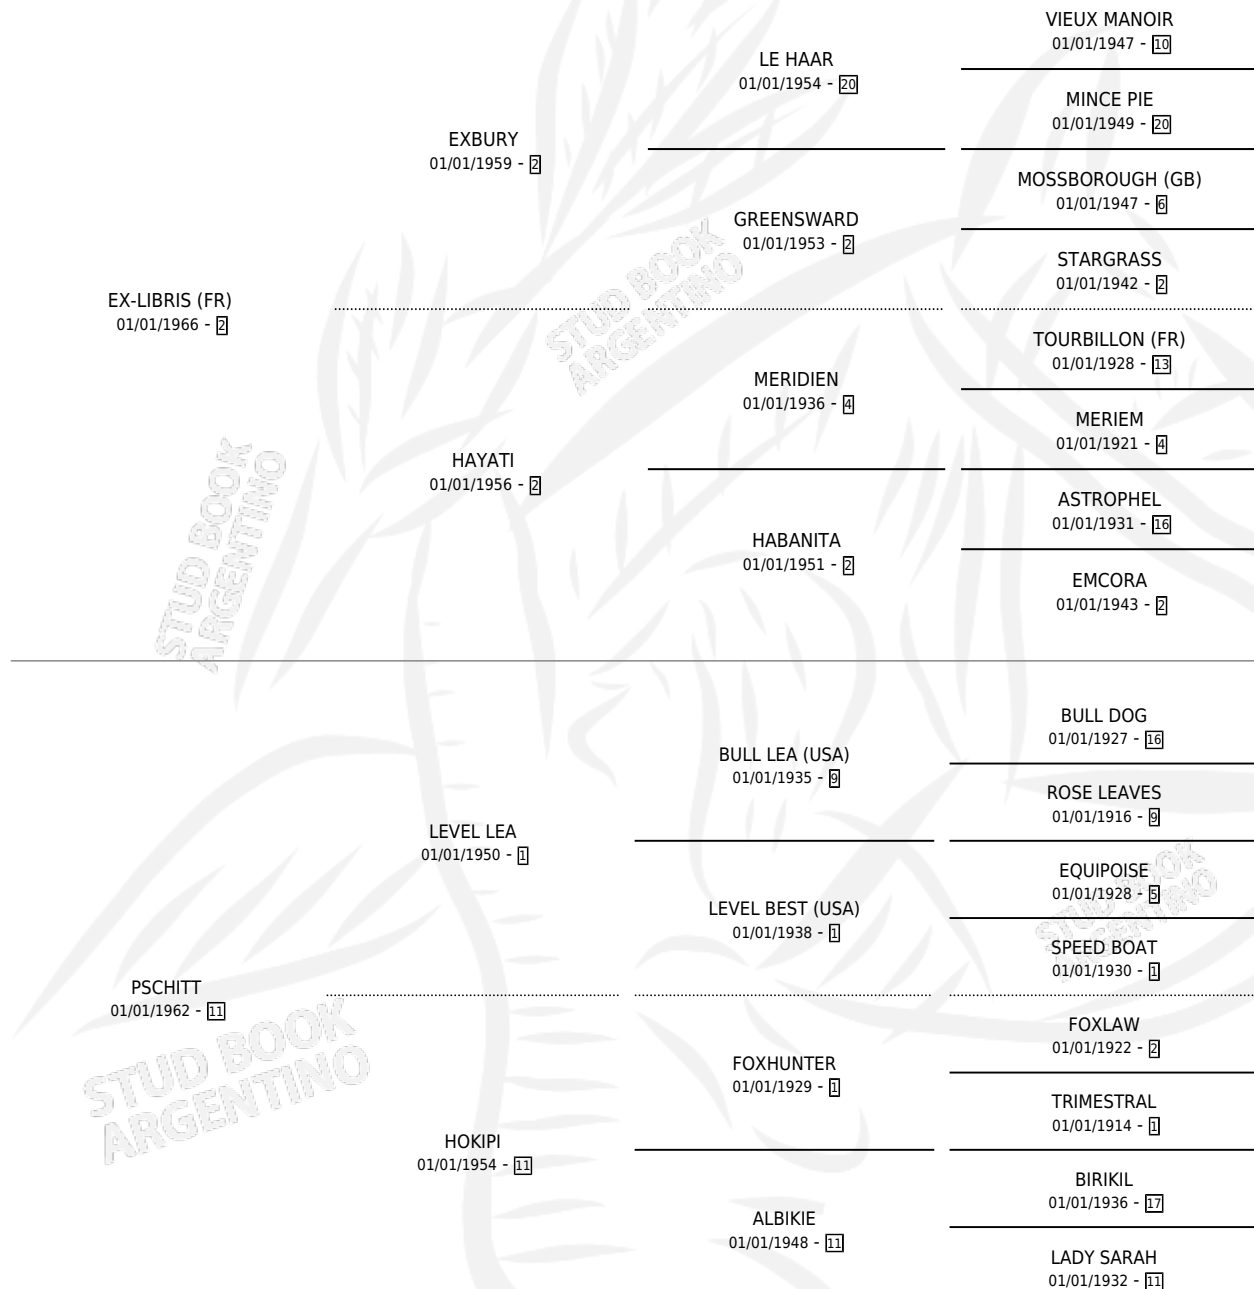

MARFEMIDA

por **EX-LIBRIS (FR)** y **PSCHITT** por **LEVEL LEA**

Argentina · Hembra · Alazan · SP · 01/01/1980
Familia 11-c · Volumen 30

ESTADO

TIPIFICACIÓN SANGUÍNEA	✓
TIPIFICACIÓN POR ADN	X
PASAPORTE	X
IDENTIFICACIÓN POR MICROCHIP	X
REPRODUCTOR	✓

Lugar de nacimiento: Campo particular

Criador: Sin dato

~

HIJOS

	MACHOS	HEMBRAS
11 NACIERON	2	9
6 CORRIERON	0	6
4 GANARON	0	4
0 GANADORES CL	0 GANADORES GR	0 GANADORES G1

PEDIGREE

**S**cimentos **11** / Efectividad **73.33%**

PADRILLO	PRODUCTO	CRIADOR	1ER SERVICIO	ÚLTIMO SERVICIO
ADORJINSKY (USA)	DORITA GOLD (H ZC, 07/11/2001)	SIN DATO	20/11/2000	26/11/2000
MAREMIDA AWESOME GOLD (USA)	VERONICA GOLD (H A, 15/11/1999)	SIN DATO	14/10/1998	28/11/1998
Datos oficiales del Stud Book Argentino Documento generado el 05/05/2026 AWESOME GOLD (USA)	MALANDRA GOLD (H A, 01/11/1997)	SIN DATO	26/10/1996	26/11/1996
AWESOME GOLD (USA)	MAGIC VELA (H A, 21/10/1996)	SIN DATO	28/10/1995	28/10/1995
AWESOME GOLD (USA)	∅		15/11/1994	18/12/1994
AWESOME GOLD (USA)	PAPERIO GOLD (M AT, 05/11/1994)	SIN DATO	06/11/1993	26/11/1993
AWESOME GOLD (USA)	PICAZA DE ORO (H A, 28/10/1993) •MURIÓ EL 06/10/2002•	SIN DATO	29/10/1992	17/11/1992
AWESOME GOLD (USA)	MARISA GOLD (H A, 21/10/1992)	SIN DATO	18/09/1991	06/11/1991
JOHNNY'S PROSPECT (USA)	∅		24/09/1990	24/09/1990
GOLD TROJAN (USA)	∅		31/10/1989	24/11/1989
SOLEIL NOIR (FR)	MARIMBA FLOR (H T, 23/10/1989)	SIN DATO	24/09/1988	29/10/1988
AWESOME GOLD (USA)	∅		10/11/1987	11/12/1987
FORTIN PAMPA	EL MALCRIADO (M Z, 10/10/1987)	SIN DATO	13/10/1986	13/10/1986
BOLD FORLI (USA)	VELA MAR (H A, 30/09/1986) •MURIÓ EL 03/12/2004•	SIN DATO	22/09/1985	18/10/1985
BOB'S MAJESTY (USA)	MARFEE (H Z, 15/09/1985)	DOÑA PANCHA		