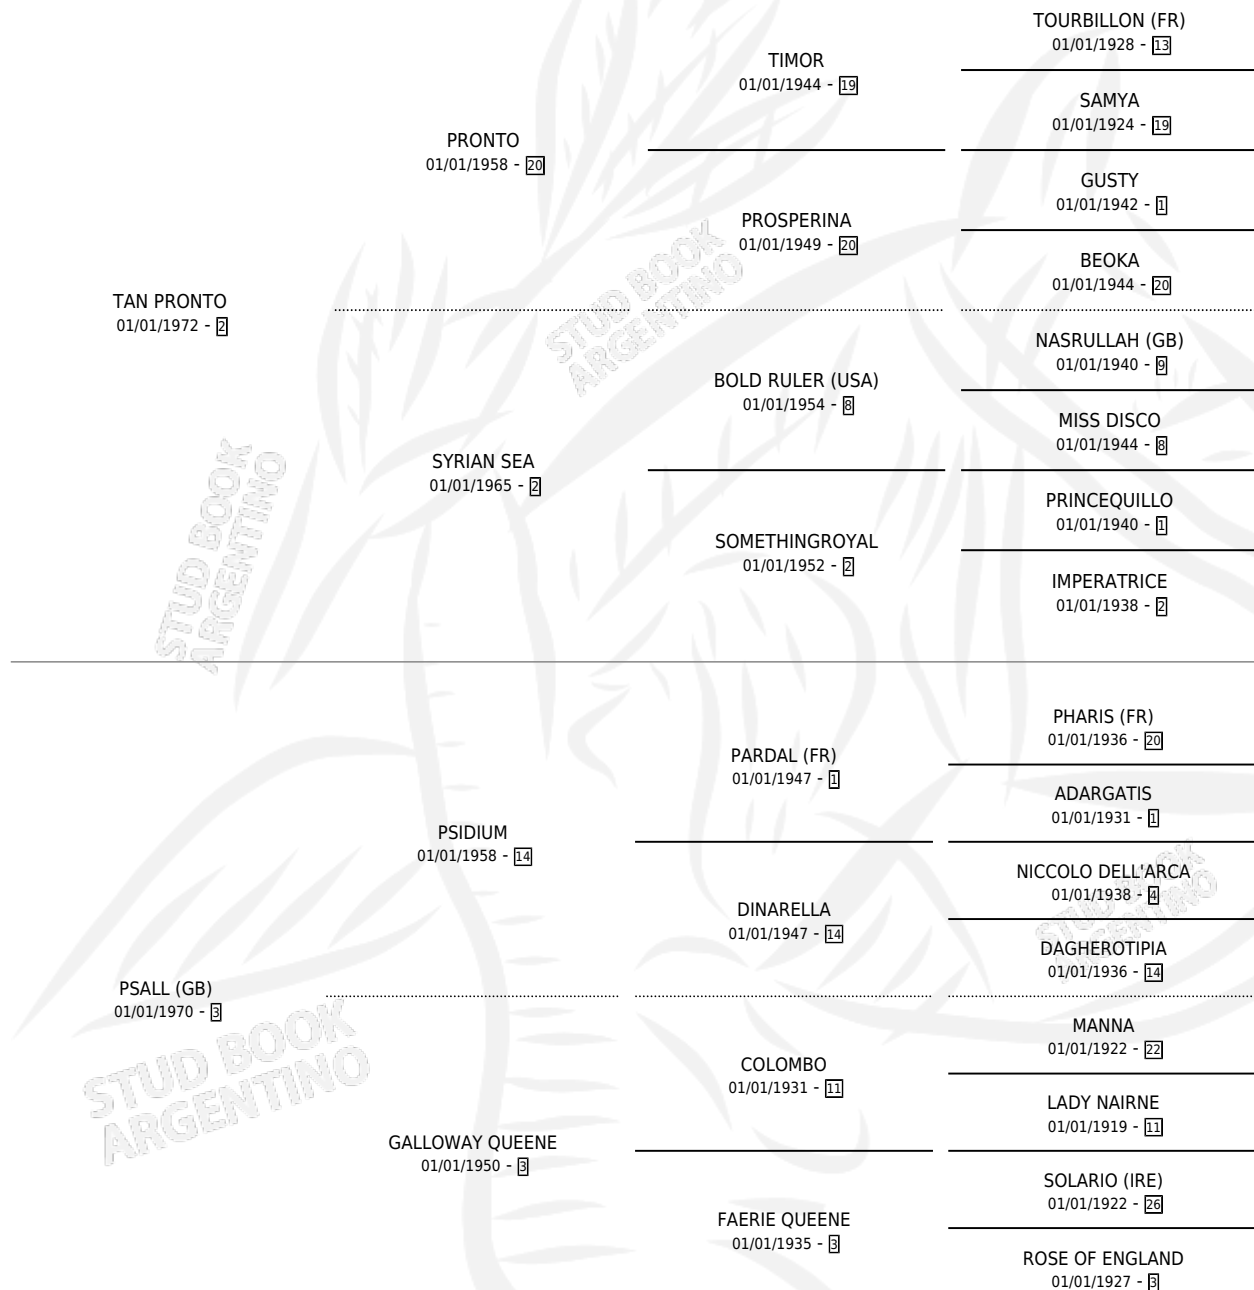

Lugar de nacimiento: Campo particular

Criador: Rancho Lujan

~

HIJOS

	MACHOS	HEMBRAS
8 NACIERON	5	3
5 CORRIERON	4	1
2 GANARON	2	0
0 GANADORES CL	0 GANADORES GR	0 GANADORES G1

PEDIGREE

S

cimientos 8 / Efectividad 57.14%

PADRILLO	PRODUCTO	CRIADOR	1ER SERVICIO	ÚLTIMO SERVICIO
KISSING (PER)	∅		14/08/1998	14/08/1998
KISSING (PER)	∅		20/08/1997	17/10/1997
RAMPART ROAD (USA)	∅		21/08/1996	06/09/1996
FOREVER SPARKLE (USA)	∅		30/09/1994	30/09/1994
FOREVER SPARKLE (USA)	∅		20/09/1993	14/10/1993
FOREVER SPARKLE (USA)	FORTIN VIEJO (M T, 22/08/1993)	RANCHO LUJAN	24/09/1992	24/09/1992
FOREVER SPARKLE (USA)	FARWICK (H T, 25/08/1992)	RANCHO LUJAN	23/09/1991	23/09/1991
FOREVER SPARKLE (USA)	FLECO (M T, 23/08/1991) •MURIÓ EL 25/04/2001•	RANCHO LUJAN	14/09/1990	14/09/1990
FAIN	FONCIER (M ZD, 05/09/1990)	RANCHO LUJAN	29/08/1989	05/10/1989
FAIN	PSICOLOGO (M ZD, 31/07/1989)	RANCHO LUJAN	24/08/1988	24/08/1988
BOB'S MAJESTY (USA)	PSI (H ZC, 05/07/1988)	RANCHO LUJAN	06/08/1987	08/08/1987
BOB'S MAJESTY (USA)	∅		03/10/1986	03/10/1986
BOB'S MAJESTY (USA)	PRO CER (M ZD, 01/09/1986) •MURIÓ EL 18/01/1989•	SIN DATO	20/08/1985	01/10/1985
BOB'S MAJESTY (USA)	BOCARADA (H Z, 08/07/1985)	SIN DATO		