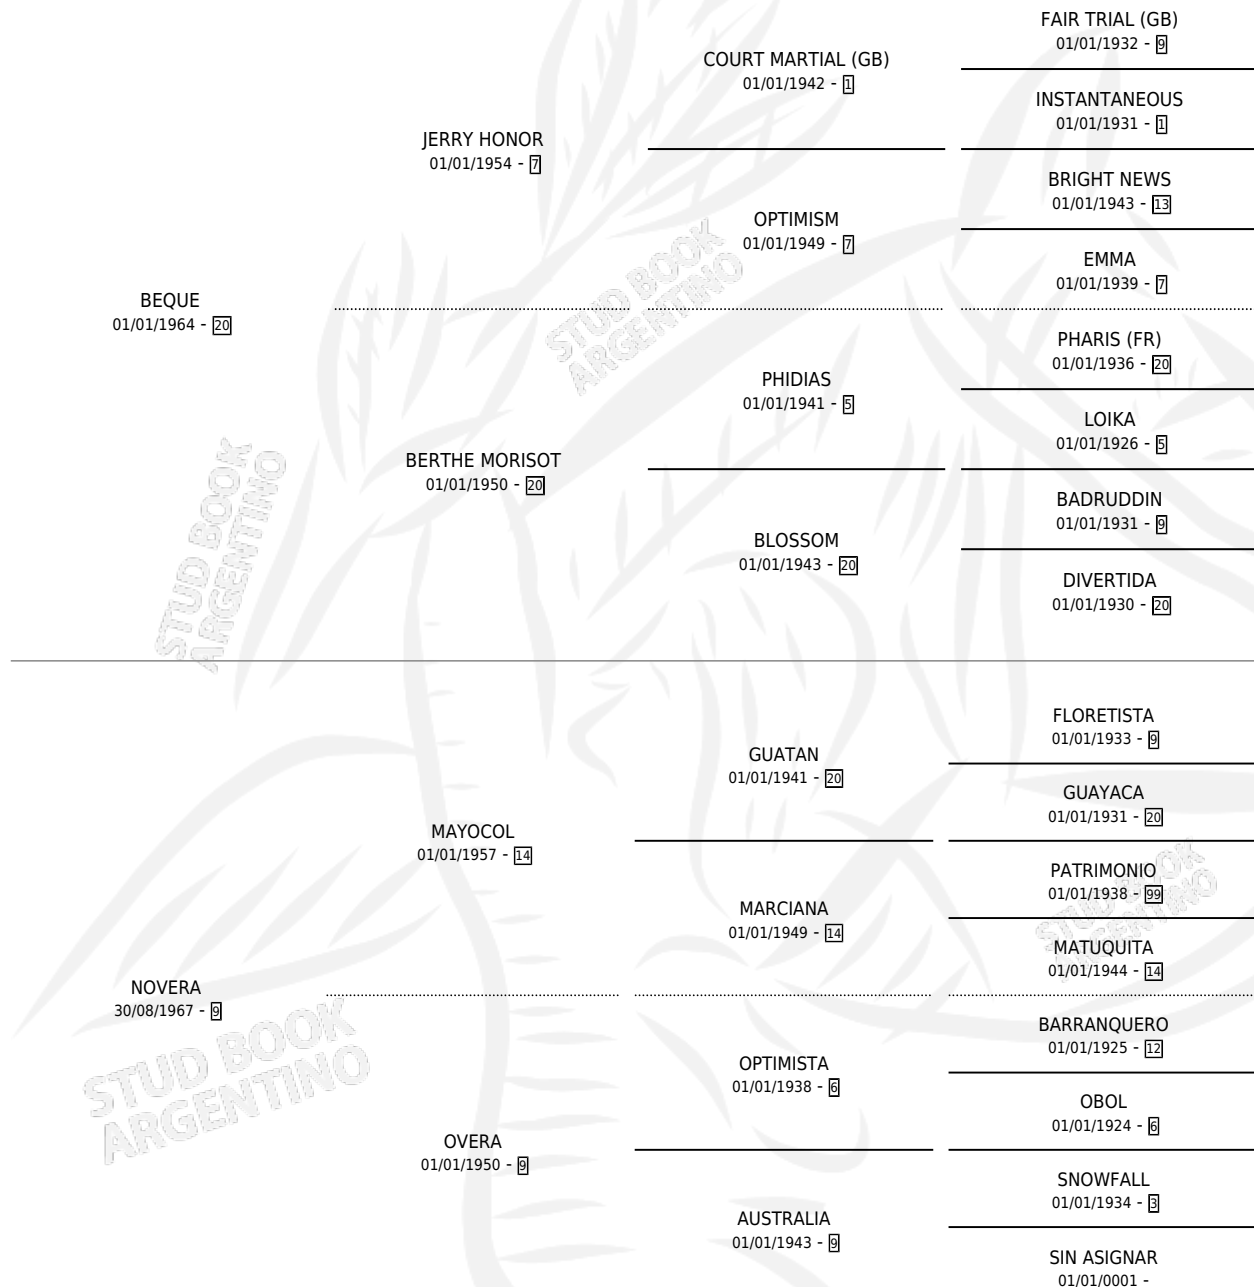

BEQUENOCHÉ

por **BEQUE** y **NOVERA** por **MAYOCOL**

Argentina · Hembra · Zaino Doradillo · SP · 31/10/1979
Familia 9-g · Volumen 30

ESTADO

TIPIFICACIÓN SANGUÍNEA	✓
TIPIFICACIÓN POR ADN	X
PASAPORTE	X
IDENTIFICACIÓN POR MICROCHIP	X
REPRODUCTOR	✓

Lugar de nacimiento: Campo particular

Criador: Sin dato

~

HIJOS

	MACHOS	HEMBRAS
9 NACIERON	5	4
2 CORRIERON	1	1
2 GANARON	1	1
0 GANADORES CL	0 GANADORES GR	0 GANADORES G1

PEDIGREE

CAMPAÑA

Solo carreras oficiales de Argentina

SERVICIOS

Servicios **14** / Nacimientos **9** / Efectividad **64.29%**

PADRILLO	PRODUCTO	CRIADOR	1ER SERVICIO	ÚLTIMO SERVICIO
RINCON FUERTE	∅		03/11/2000	03/11/2000
RINCON FUERTE	∅		12/11/1999	12/11/1999
RINCONAZO	FLY TO ME (H ZD, 08/09/1998)	SIN DATO	22/09/1997	22/09/1997
TUDOR TRAIL	∅		04/11/1995	06/11/1995
TUDOR TRAIL	RAULITO TRAIL (M Z, 26/10/1995)	SIN DATO	03/09/1994	12/11/1994
TUDOR TRAIL	DOÑA TRAIL (H Z, 23/08/1994)	SIN DATO	17/09/1993	21/09/1993
TUDOR TRAIL	TATI TRAIL (M ZC, 09/09/1993)	SIN DATO	10/10/1992	10/10/1992
BID US (USA)	CRISTAL LAKE (H A, 27/09/1992)	SIN DATO	08/09/1991	23/10/1991
TUDOR TRAIL	GORY TRAIL (H Z, 28/11/1990)	SIN DATO	05/12/1989	24/12/1989
TUDOR TRAIL	NOCHERO TRAIL (M Z, 26/11/1989)	SIN DATO	31/08/1988	24/12/1988
TUDOR TRAIL	∅		17/10/1987	29/12/1987
PRAISING (USA)	LINDO CHISTE (M Z, 07/10/1987)	SIN DATO	27/10/1986	29/10/1986
TUDOR TRAIL	∅		26/10/1985	28/12/1985
AHMAD	NIGHT KING (M ZD, 21/10/1985)	SIN DATO		