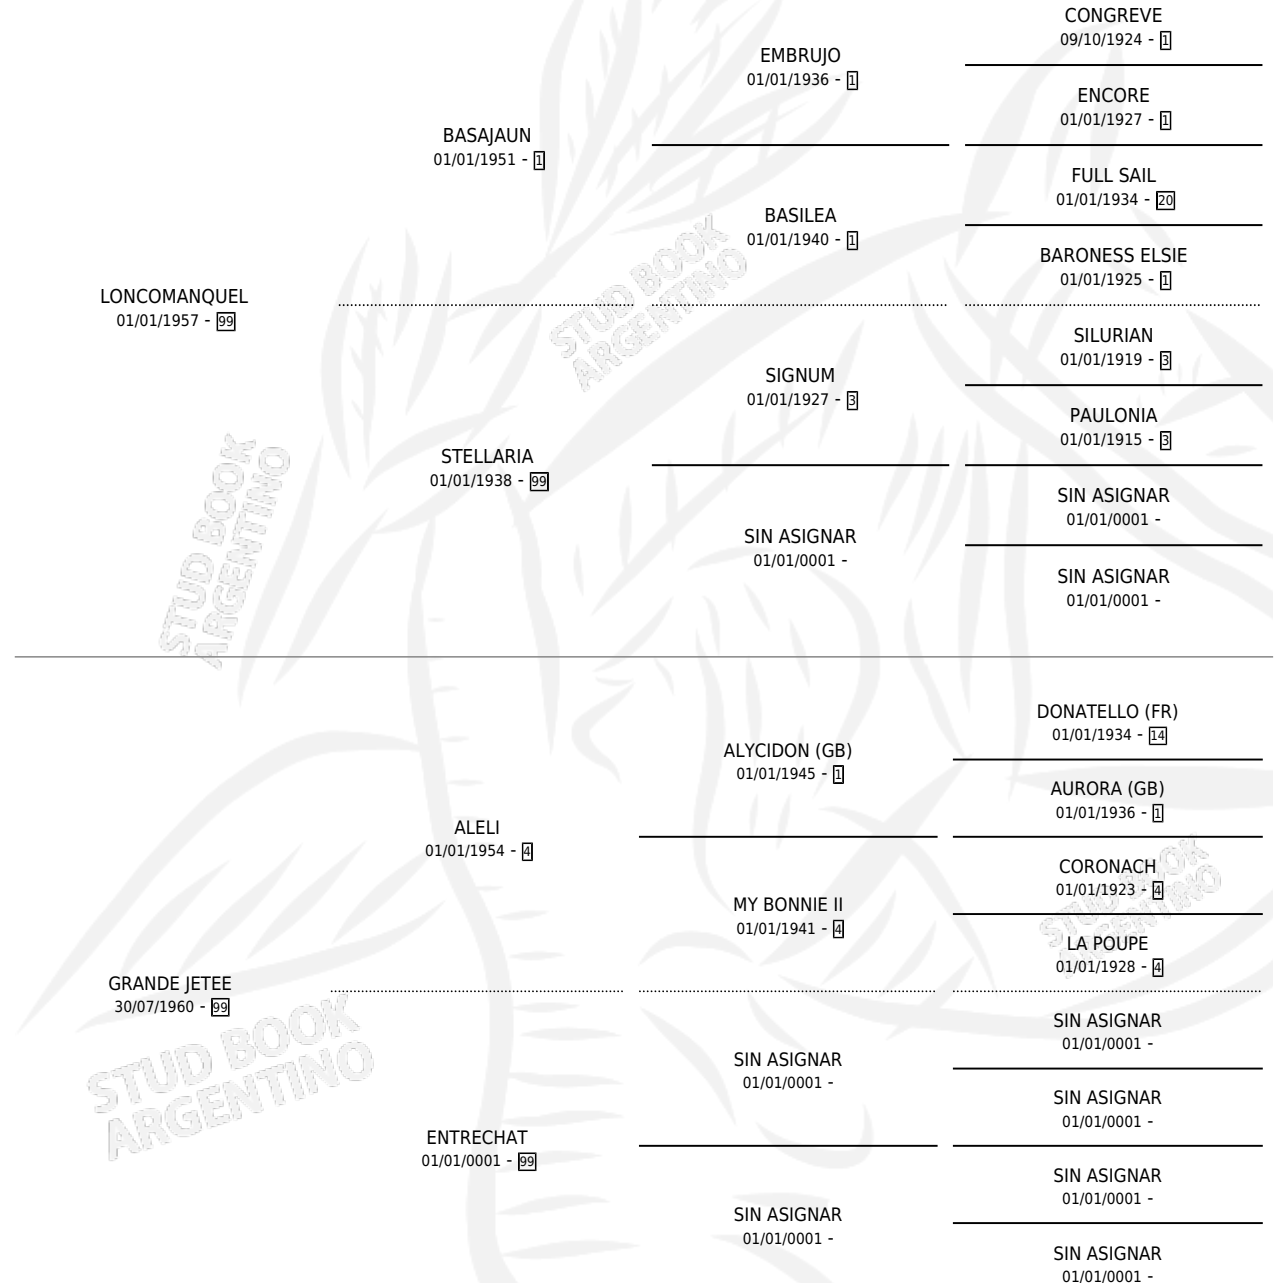

GOTICO

por LONCOMANQUEL y GRANDE JETEE por ALELI

Argentina · Macho · Alazan · SP · 27/09/1968
Familia 99 · Volumen 26

ESTADO

TIPIFICACIÓN SANGUÍNEA	X
TIPIFICACIÓN POR ADN	X
PASAPORTE	X
IDENTIFICACIÓN POR MICROCHIP	X
REPRODUCTOR	X

Lugar de nacimiento: Campo particular

Criador: Sin dato

PEDIGREE