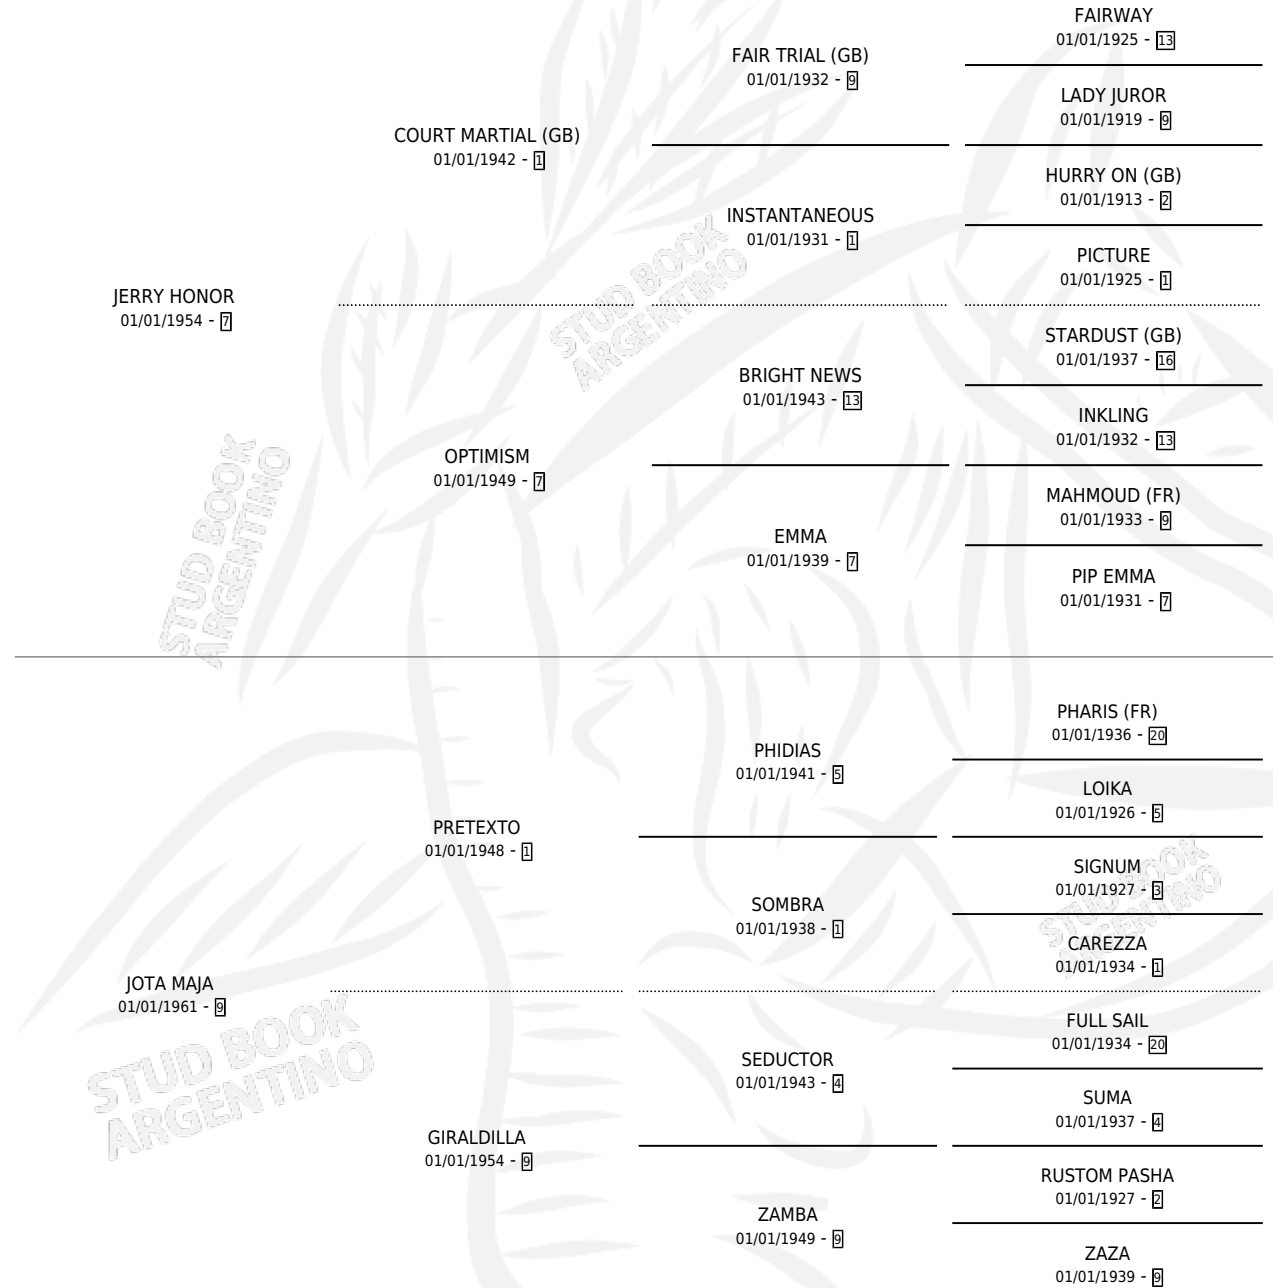

JOTA ALEGRE

por JERRY HONOR y JOTA MAJA por PRETEXTO

Argentina · Hembra · Alazan · SP · 24/09/1968
Familia 9-g · Volumen 26

ESTADO

TIPIFICACIÓN SANGUÍNEA	X
TIPIFICACIÓN POR ADN	X
PASAPORTE	X
IDENTIFICACIÓN POR MICROCHIP	X
REPRODUCTOR	✓

Lugar de nacimiento: Campo particular

Criador: Pavon y Los Medanos

~

HIJOS

	MACHOS	HEMBRAS
10 NACIERON	4	6
5 CORRIERON	3	2
2 GANARON	2	0
0 GANADORES CL	0 GANADORES GR	0 GANADORES G1

PEDIGREE

S

cimientos 10 / Efectividad 50.00%