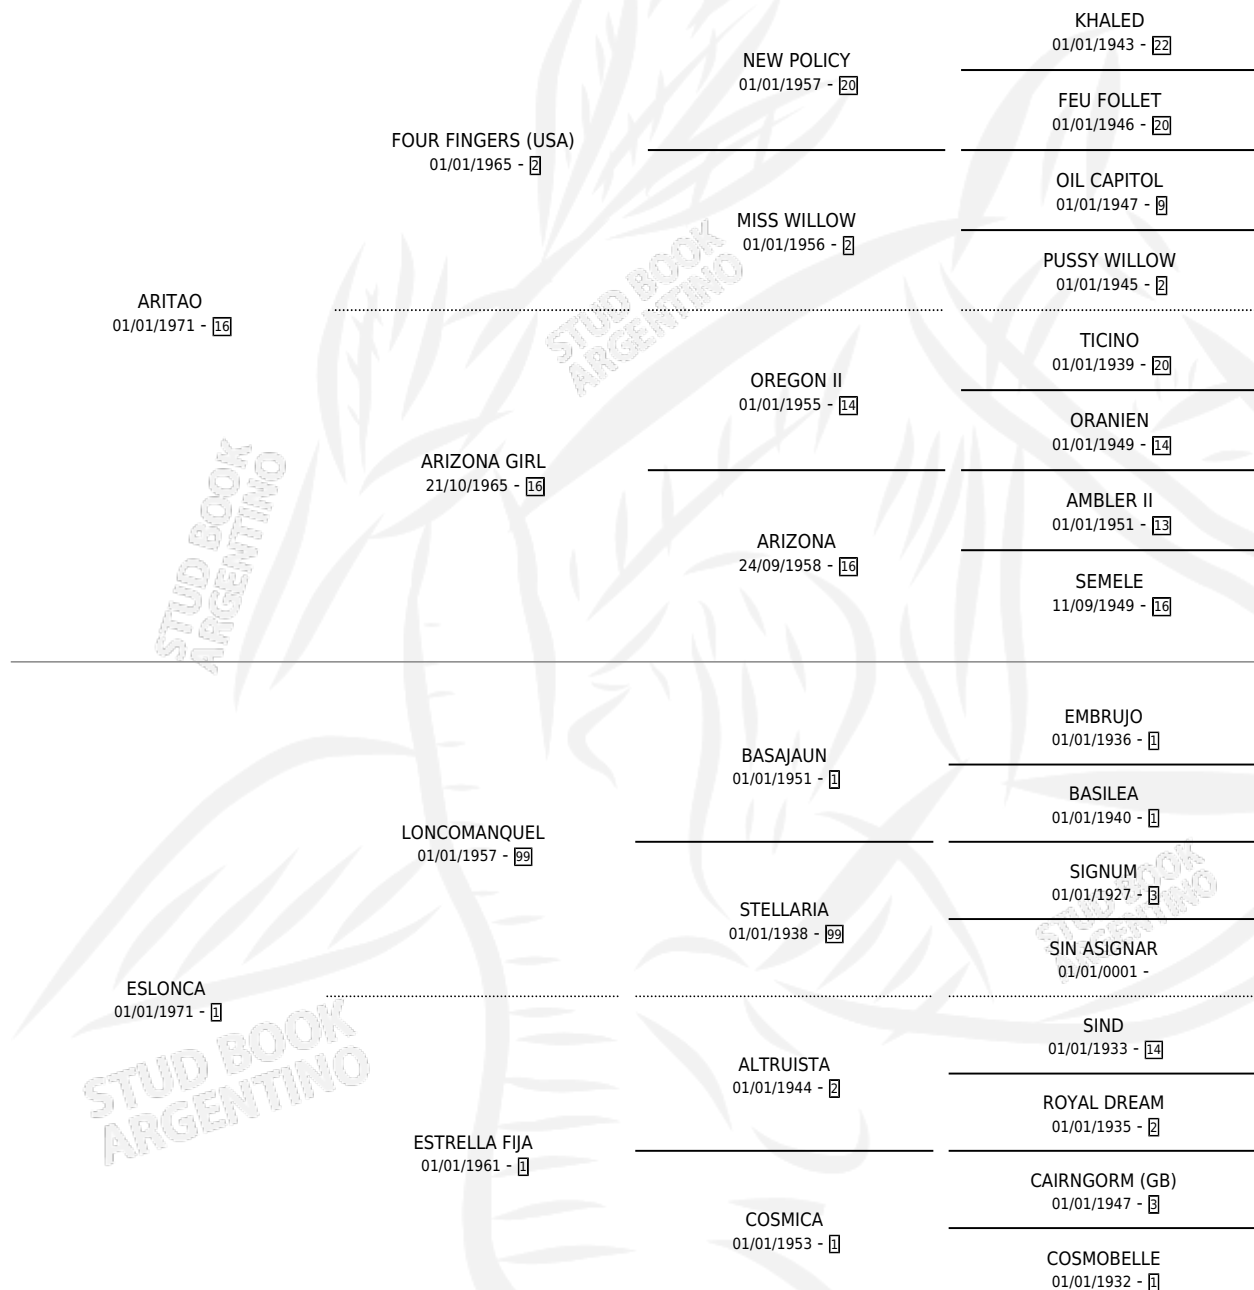

Lugar de nacimiento: Campo particular

Criador: Sin dato

~

HIJOS

| | MACHOS | HEMBRAS |
|--------------------------|--------------------------|--------------------------|
| 1 NACIERON | 1 | 0 |
| 1 CORRIERON | 1 | 0 |
| 1 GANARON | 1 | 0 |
| 0 GANADORES CL | 0 GANADORES GR | 0 GANADORES G1 |

PEDIGREE

S

mientos 1 / Efectividad 25.00%

| PADRILLO | PRODUCTO | CRIADOR | 1ER SERVICIO | ÚLTIMO SERVICIO |
|------------------------------------------------|---------------------------|----------|--------------|-----------------|
| CORTITO QUICK | ∅ | | 10/10/1988 | 10/10/1988 |
| ARISTADA | ∅ | | 23/10/1987 | 23/10/1987 |
| Datos oficiales del Stud Book Argentino | | | | |
| CORTITO QUICK | CORARIS (M Z, 11/10/1987) | SIN DATO | 04/10/1986 | 09/11/1986 |
| TAMAKO | ∅ | | | |