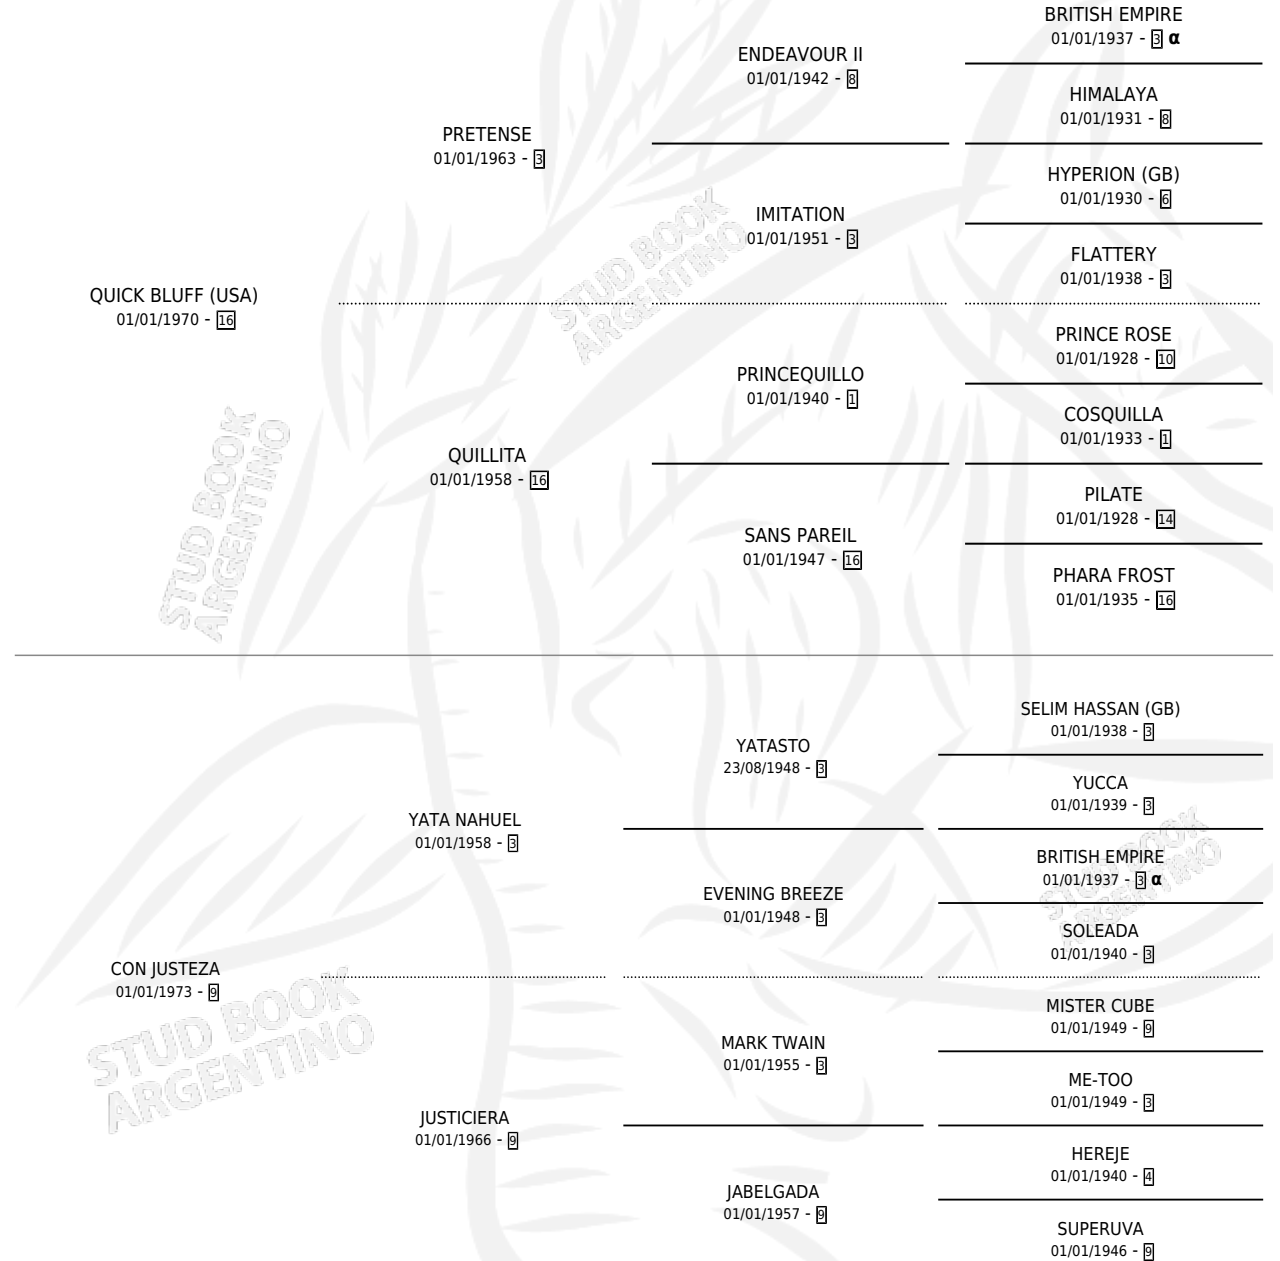

Lugar de nacimiento: Campo particular
Criador: Haras Ocaragua S.A.

~

HIJOS

	MACHOS	HEMBRAS
6 NACIERON	2	4
3 CORRIERON	1	2
1 GANARON	0	1
0 GANADORES CL	0 GANADORES GR	0 GANADORES G1

PEDIGREE

INBREEDING : α

CAMPAÑA

Solo carreras oficiales de Argentina

POR EDAD

EDAD	CC	1°	2°	3°	4°	5°	NP	CLC	CLG	CLCG1	CLGG1	IMPORTE	GANANCIA / CC
3 AÑOS	2	1	0	0	0	0	1	0	0	0	0	\$0	\$0
TOTALES	2	1	0	0	0	0	1	0	0	0	0	\$0	\$0
%		50.0%	0.0%	0.0%	0.0%	0.0%	50.0%	0.0%	0.0%	0.0%	0.0%		