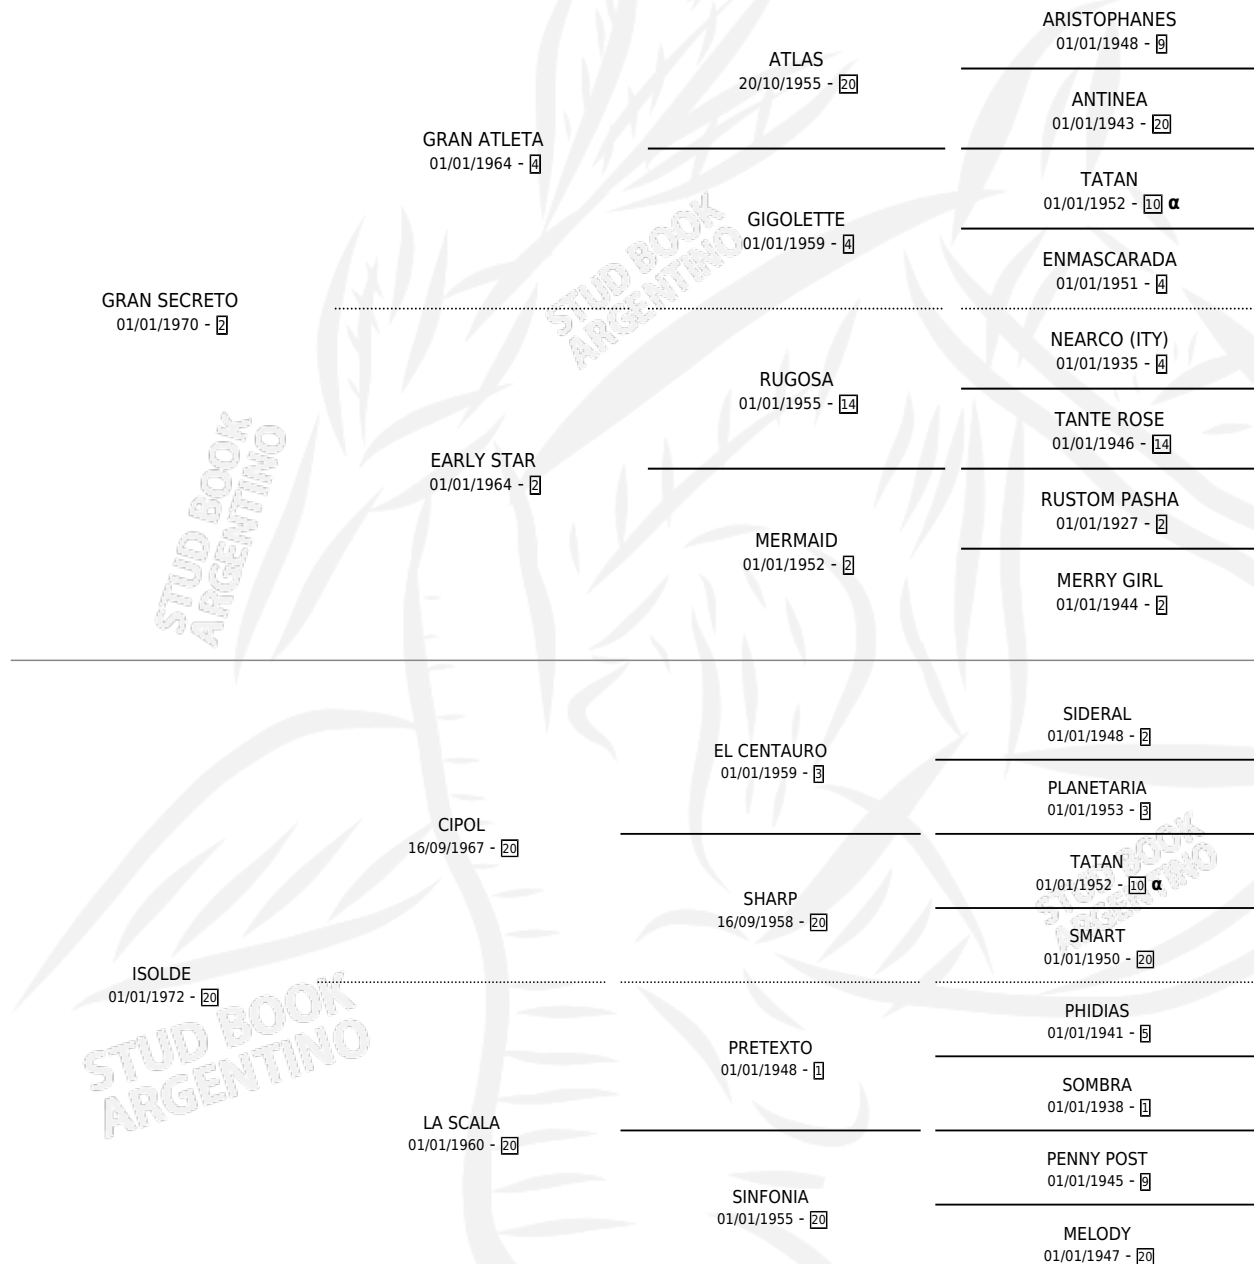

MAS

por **GRAN SECRETO** y **ISOLDE** por **CIPOL**

Argentina · Hembra · Zaino Doradillo · SP · 01/01/1980
Familia 20-d · Volumen 30

ESTADO

TIPIFICACIÓN SANGUÍNEA	X
TIPIFICACIÓN POR ADN	X
PASAPORTE	X
IDENTIFICACIÓN POR MICROCHIP	X
REPRODUCTOR	✓

Lugar de nacimiento: Campo particular

Criador: Sin dato

~

HIJOS

	MACHOS	HEMBRAS
1 NACIERON	1	0
SIN ACTUACIONES		

PEDIGREE

INBREEDING : α

S

mientos 1 / Efectividad 16.67%

PADRILLO	PRODUCTO	CRIADOR	1ER SERVICIO	ÚLTIMO SERVICIO
EL BONEX	∅		01/11/1989	01/11/1989
EL BONEX	∅		05/10/1988	03/12/1988
CONGRESAL	∅		07/10/1987	22/12/1987
PEZ PILOTO	∅		24/09/1986	10/12/1986
SIN ASIGNAR	∅		31/12/1985	31/12/1985
PEZ PILOTO	PESGALLEGO (M ZC, 06/10/1985)	SIN DATO		