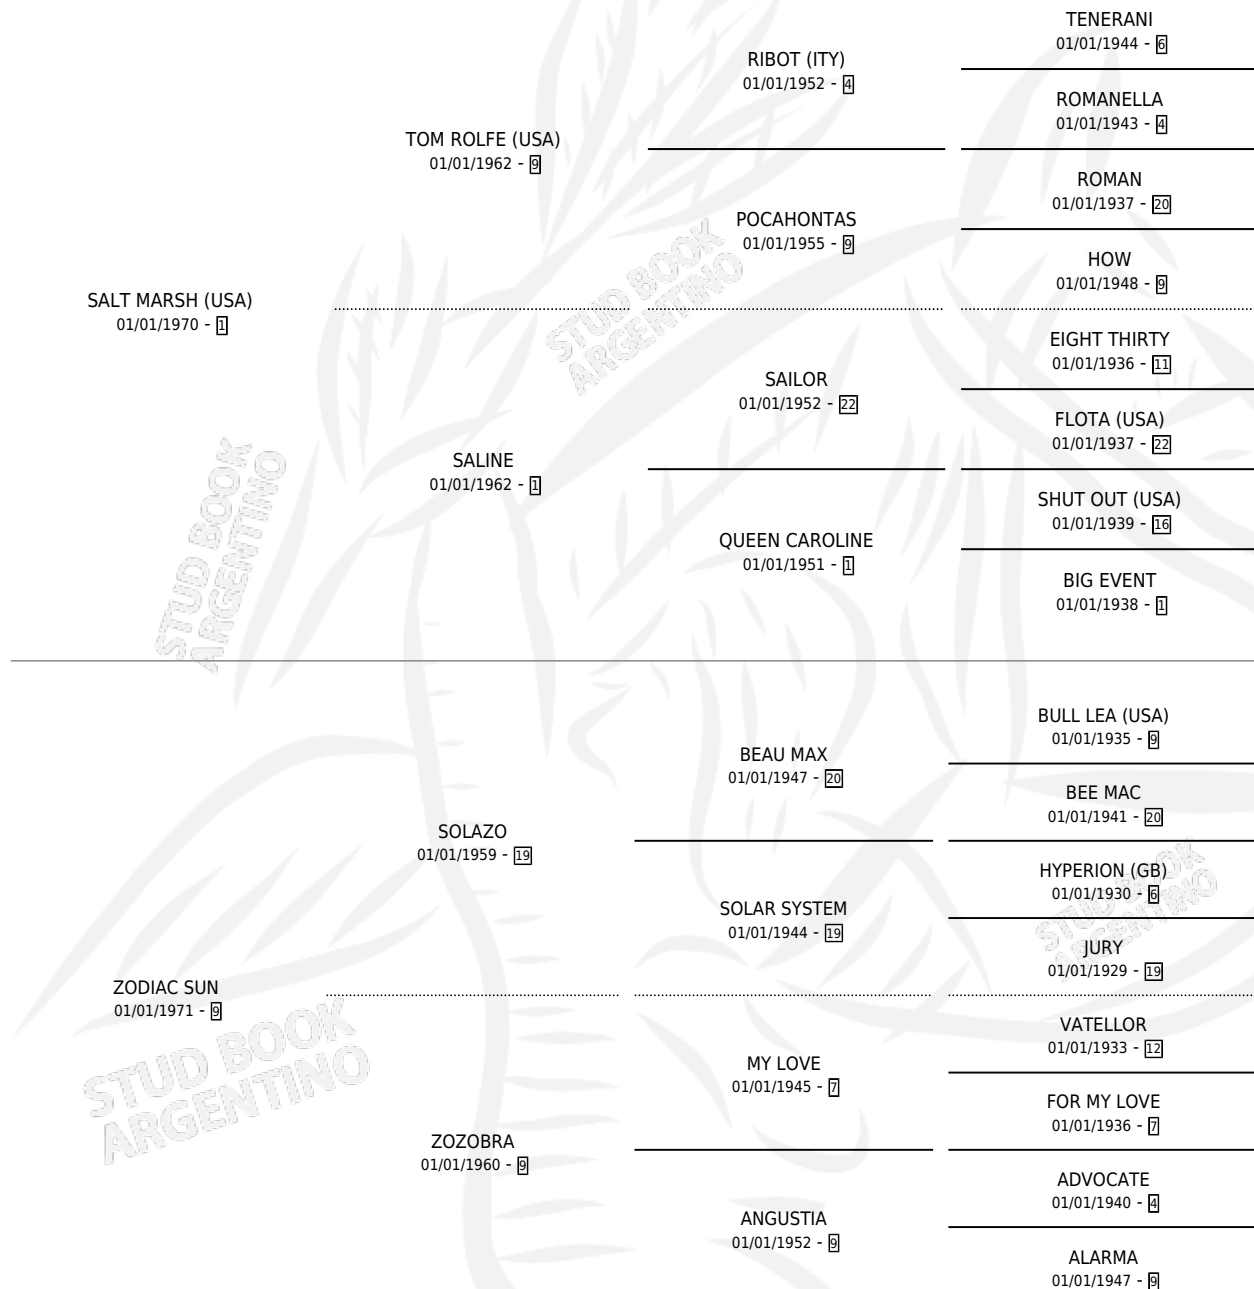

ALARM BELL

por SALT MARSH (USA) y ZODIAC SUN por SOLAZO

Argentina · Hembra · Zaino · SP · 06/11/1980
Familia 9-g · Volumen 30

ESTADO

TIPIFICACIÓN SANGUÍNEA	✓
TIPIFICACIÓN POR ADN	X
PASAPORTE	X
IDENTIFICACIÓN POR MICROCHIP	X
REPRODUCTOR	✓

Lugar de nacimiento: Campo particular

Criador: Sin dato

~

HIJOS

	MACHOS	HEMBRAS
13 NACIERON	3	10
9 CORRIERON	2	7
5 GANARON	1	4
0 GANADORES CL	0 GANADORES GR	0 GANADORES G1

PEDIGREE