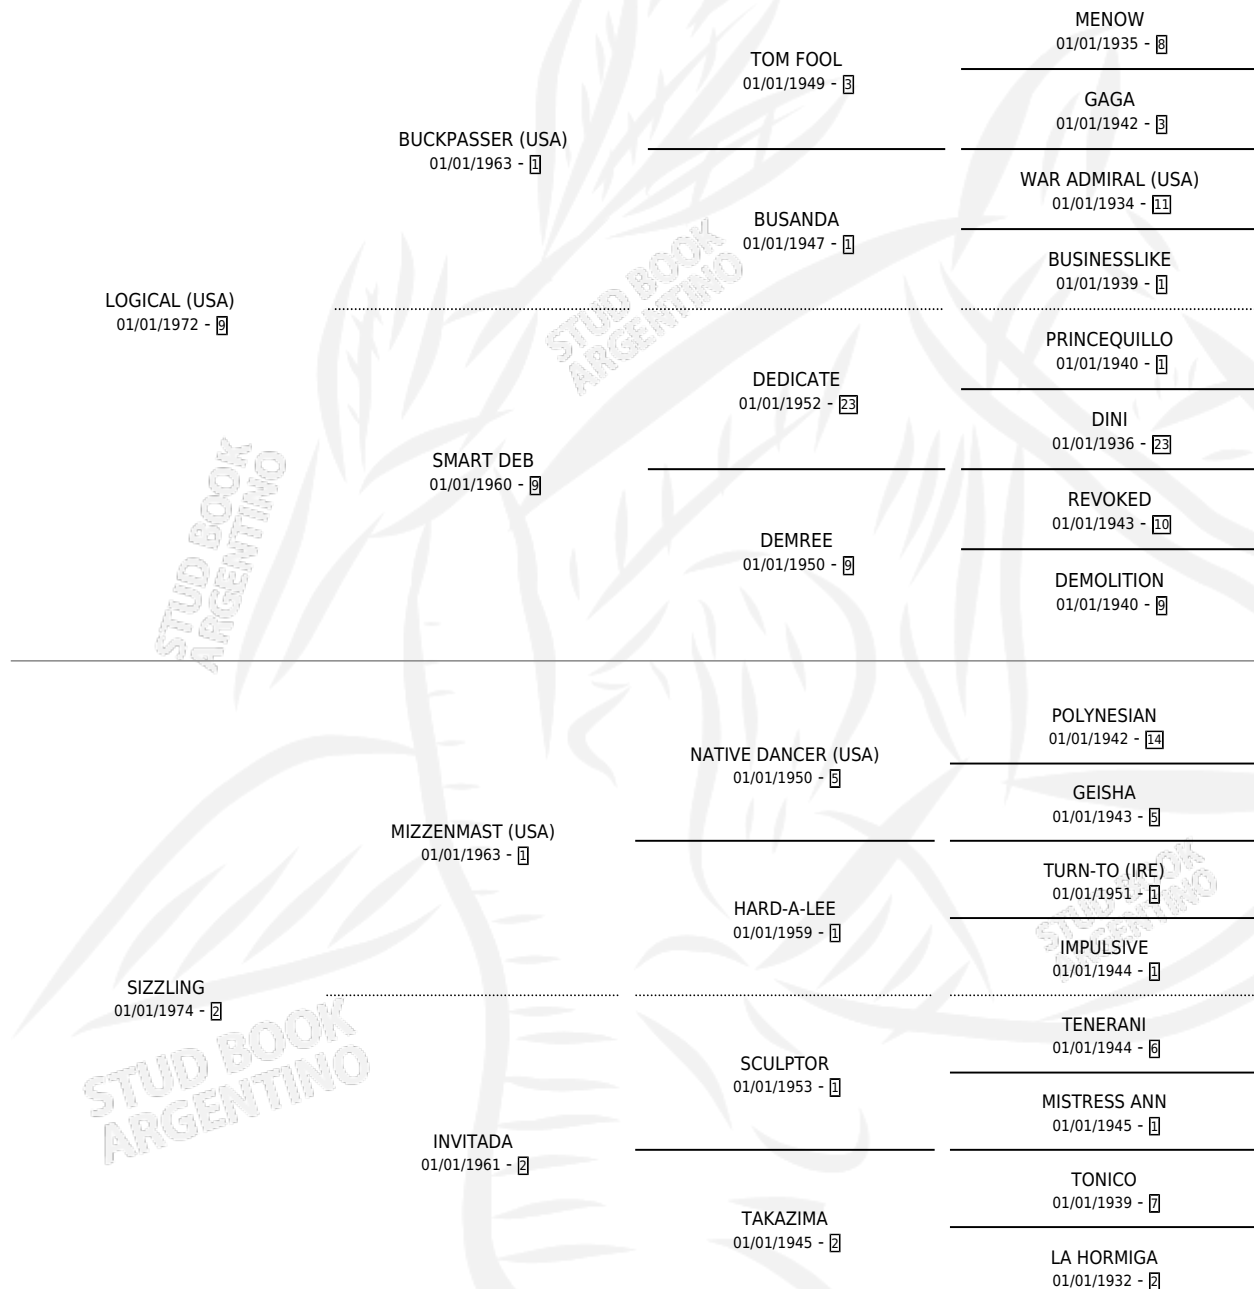

ESIZCAL

por LOGICAL (USA) y SIZZLING por MIZZENMAST (USA)

Argentina · Hembra · Zaino Negro · SP · 01/01/1980
Familia 2-h · Volumen 30

ESTADO

TIPIFICACIÓN SANGUÍNEA	✓
TIPIFICACIÓN POR ADN	X
PASAPORTE	X
IDENTIFICACIÓN POR MICROCHIP	X
REPRODUCTOR	✓

Lugar de nacimiento: Campo particular

Criador: Sin dato

~

HIJOS

	MACHOS	HEMBRAS
15 NACIERON	6	9
10 CORRIERON	4	6
8 GANARON	3	5

1	0	0
GANADORES CL	GANADORES GR	GANADORES G1

PEDIGREE

CAMPAÑA

Solo carreras oficiales de Argentina

POR EDAD

EDAD	CC	1°	2°	3°	4°	5°	NP	CLC	CLG	CLCG1	CLGG1	IMPORTE	GANANCIA / CC
3 AÑOS	1	1	0	0	0	0	0	0	0	0	0	\$0	\$0
TOTALES	1	1	0	0	0	0	0	0	0	0	0	\$0	\$0
%		100%	0.0%	0.0%	0.0%	0.0%	0.0%	0.0%	0.0%	0.0%	0.0%		