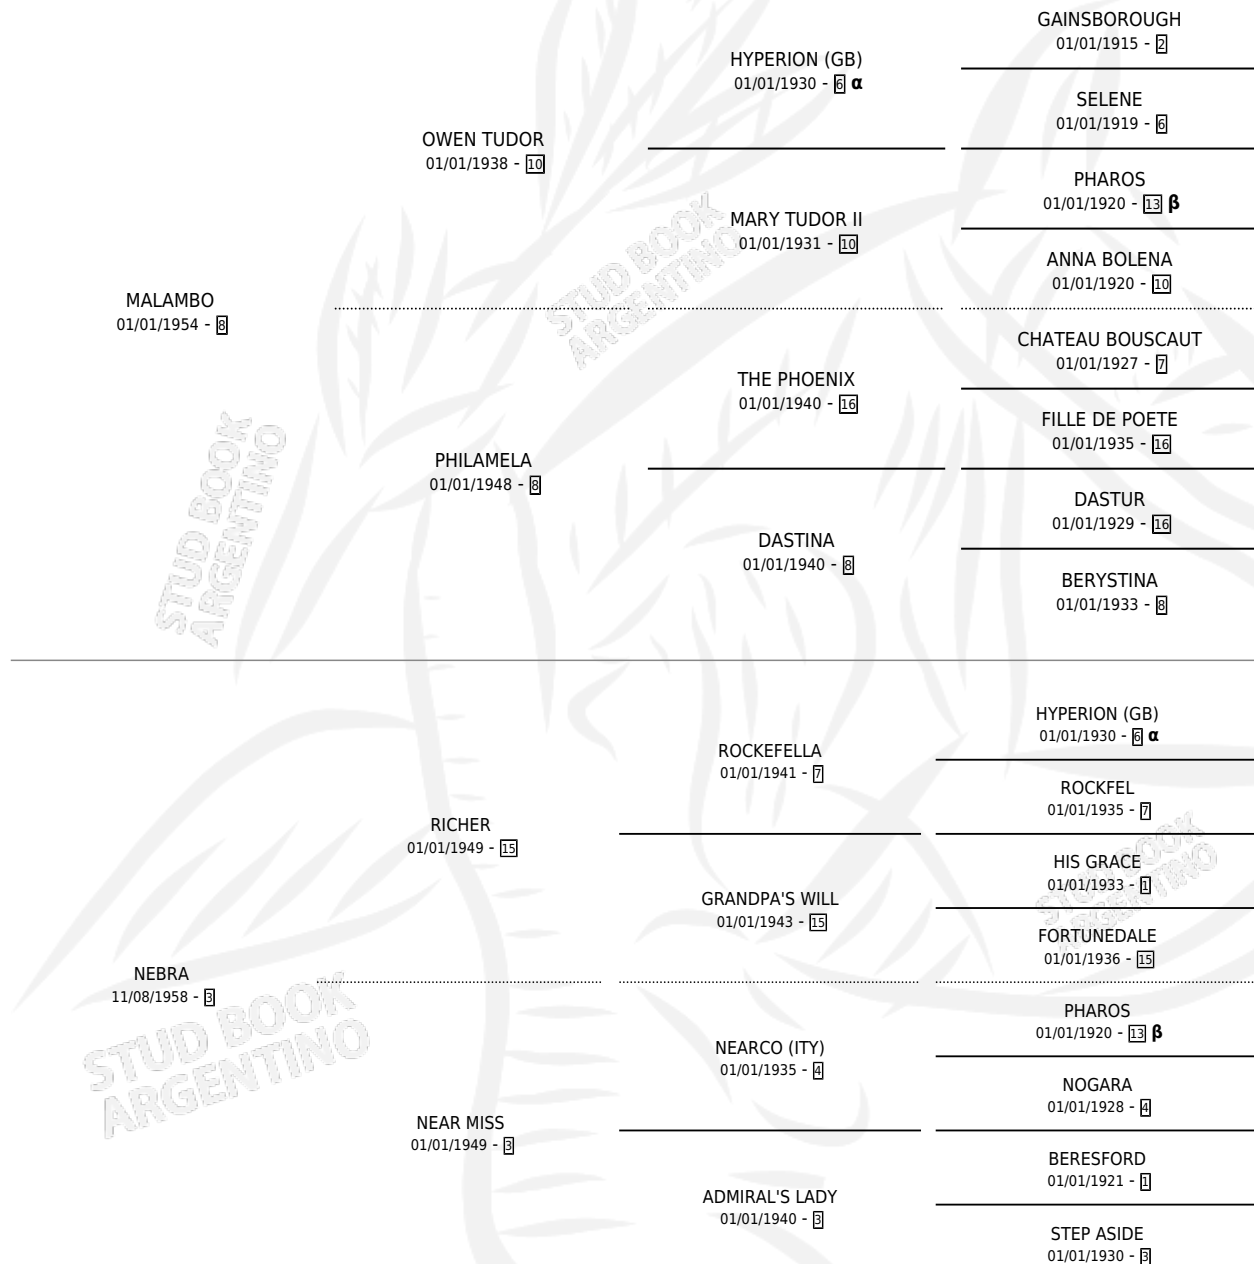

MIRAGE

por MALAMBO y NEBRA por RICHER

Argentina · Macho · Zaino Colorado · SP · 14/10/1968
Familia 3-e · Volumen 26

ESTADO

| | |
|------------------------------|---|
| TIPIFICACIÓN SANGUÍNEA | X |
| TIPIFICACIÓN POR ADN | X |
| PASAPORTE | X |
| IDENTIFICACIÓN POR MICROCHIP | X |
| REPRODUCTOR | X |

Lugar de nacimiento: Campo particular

Criador: Sin dato

PEDIGREE

INBREEDING : α, β

MIRAGE

Datos oficiales del Stud Book Argentino

Documento generado el 25/04/2026

studbook.org.ar