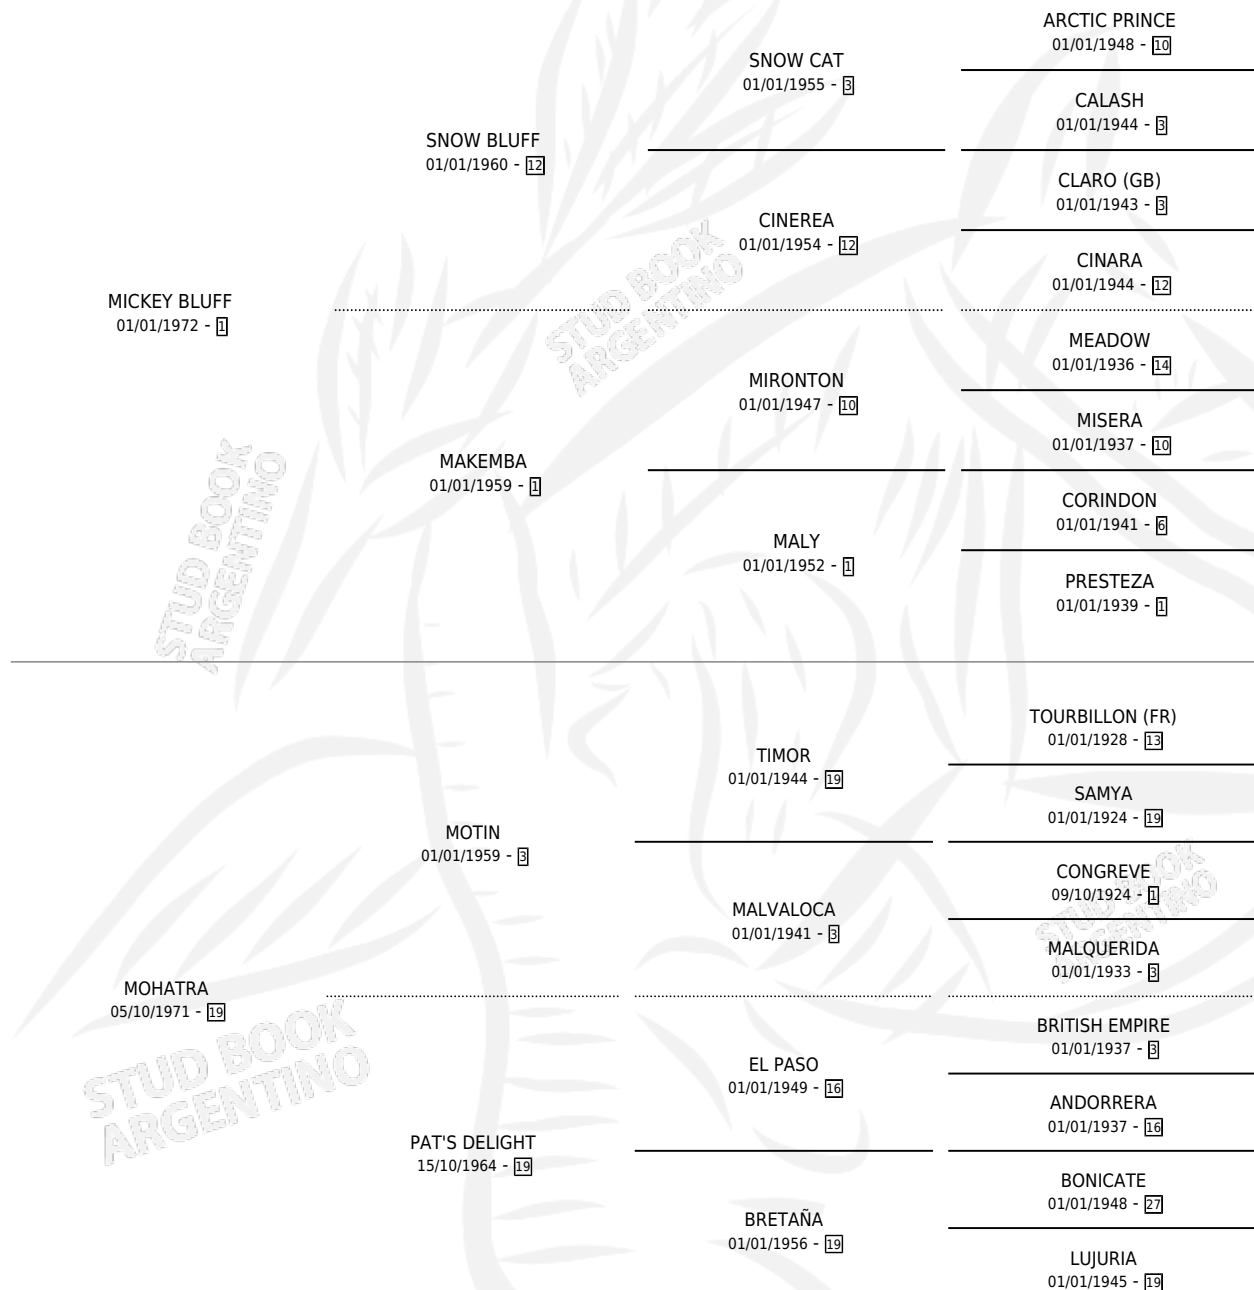

MICKEY MOHA

por MICKEY BLUFF y MOHATRA por MOTIN

Argentina · Hembra · Alazan Tostado · SP · 01/01/1980
Familia 19-c · Volumen 30

ESTADO

TIPIFICACIÓN SANGUÍNEA	X
TIPIFICACIÓN POR ADN	X
PASAPORTE	X
IDENTIFICACIÓN POR MICROCHIP	X
REPRODUCTOR	✓

Lugar de nacimiento: Campo particular

Criador: Sin dato

~

HIJOS

	MACHOS	HEMBRAS
4 NACIERON	1	3
SIN ACTUACIONES		

PEDIGREE